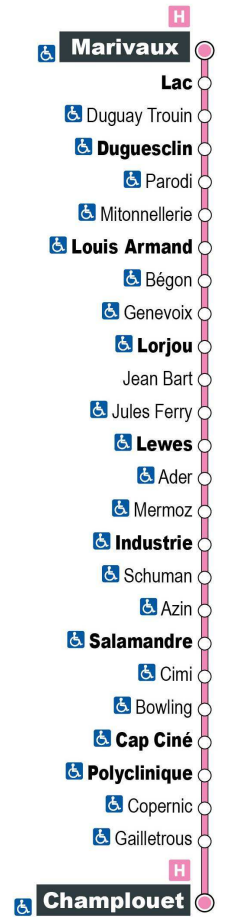

Arrêt : Mermoz

Direction : Champlouet

Du lundi au samedi (hors jours fériés)

7H	8H	9H	10H	11H	12H	13H	14H	15H	16H	17H	18H	19H
18 a	48	33	18	03	33	18	03	33	18	03	33	
58				48			48			48		

Horaires valables du 1er septembre 2021 au 7 juillet 2022

a - Ne circule pas le samedi

Point de vente Azalys le plus proche :

Le PIMMS - 11 Place René Coty 41000 BLOIS