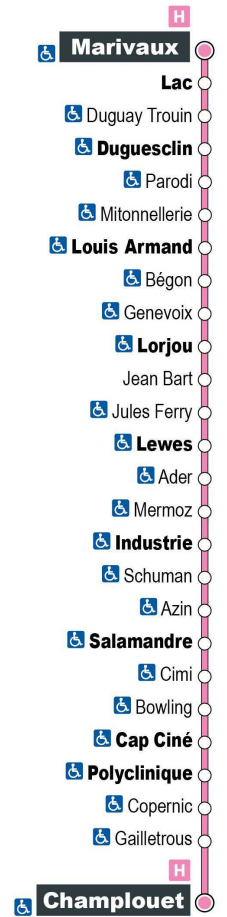

# Arrêt : Duguay-Trouin

a - Ne circule pas le samedi

Point de vente Azalys le plus proche :

Le Chavy - 1 rue Duguay-Trouin 41000 BLOIS

Arrêt : Lorjou

Direction : Champlouet

Du lundi au samedi (hors jours fériés)

7H	8H	9H	10H	11H	12H	13H	14H	15H	16H	17H	18H	19H
13 a	43	28	13	43	28	13	43	28	13	43	28	
53			58			58			58			

Horaires valables du 1er septembre 2021 au 7 juillet 2022

a - Ne circule pas le samedi

Point de vente Azalys le plus proche :

Loto-presse Tourville - 38 rue du Maréchal de Tourville 41000 BLOIS

Arrêt : Genevoix  
Direction : Champlouet