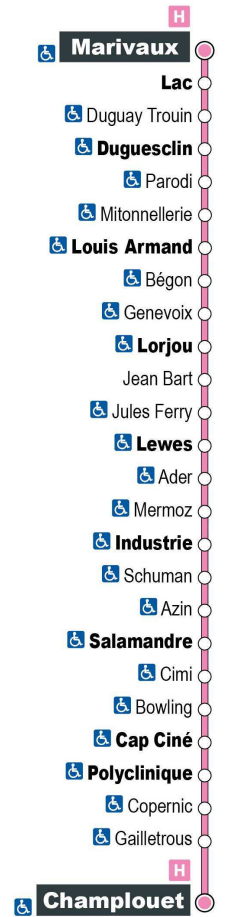

Arrêt : Gailletrous
Direction : Champlouet

Du lundi au samedi (hors jours fériés)

7H	8H	9H	10H	11H	12H	13H	14H	15H	16H	17H	18H	19H
34 a	14	04 49	34	19	04 49	34	19	04 49	37	22	07 49	

Horaires valables du 1er septembre 2021 au 7 juillet 2022

a - Ne circule pas le samedi

Point de vente Azalys le plus proche :

La Tabatière - 6 rue Nationale 41260 LA CHAUSSEE-SAINT-VICTOR