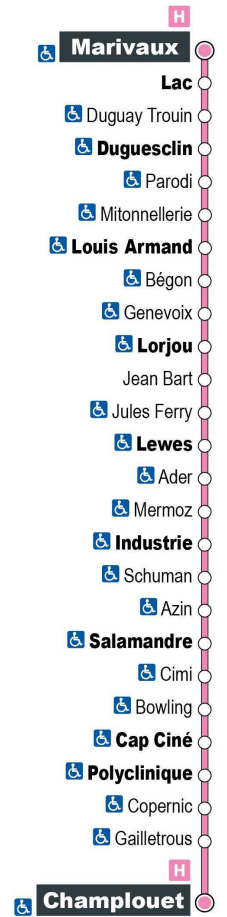

Arrêt : Cap Ciné
Direction : Champlouet

Du lundi au samedi (hors jours fériés)

7H	8H	9H	10H	11H	12H	13H	14H	15H	16H	17H	18H	19H
30 a	10	00 45	30	15	00 45	30	15	00 45	32	17	02 45	

Horaires valables du 1er septembre 2021 au 7 juillet 2022

a - Ne circule pas le samedi

Point de vente Azalys le plus proche :

Leclerc (accueil) - 15 rue du bout des Haies 41000 BLOIS