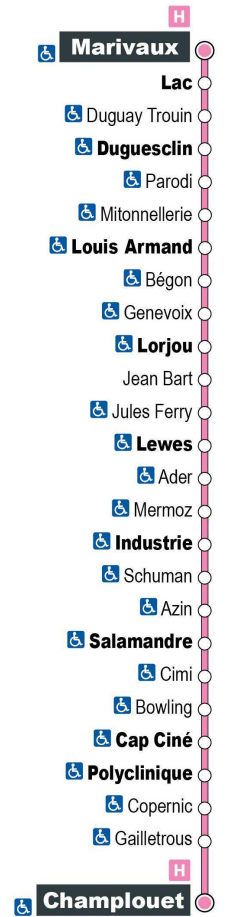

Arrêt : Jean Bart
Direction : Champlouet

Du lundi au samedi (hors jours fériés)

7H	8H	9H	10H	11H	12H	13H	14H	15H	16H	17H	18H	19H
13 a	43	28	13	43	28	13	43	28	13	43	28	
53			58			58			58			

Horaires valables du 1er septembre 2021 au 7 juillet 2022

a - Ne circule pas le samedi

Point de vente Azalys le plus proche :

Loto-presse Tourville - 38 rue du Maréchal de Tourville 41000 BLOIS