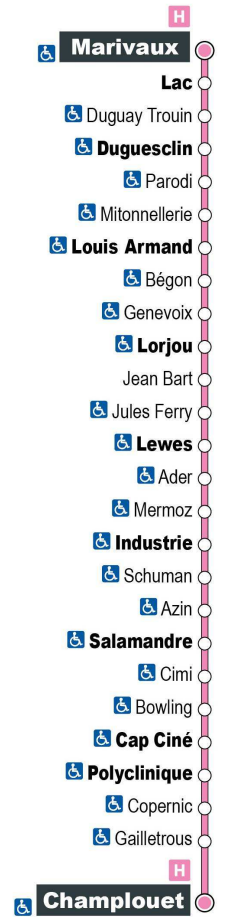

Arrêt : Jules Ferry
Direction : Champlouet

Du lundi au samedi (hors jours fériés)

7H	8H	9H	10H	11H	12H	13H	14H	15H	16H	17H	18H	19H
14 a	44	29	14	44	29	14	44	29	14	44	29	
54			59			59			59			

Horaires valables du 1er septembre 2021 au 7 juillet 2022

a - Ne circule pas le samedi

Point de vente Azalys le plus proche :

Loto-presse Tourville - 38 rue du Maréchal de Tourville 41000 BLOIS

Le PIMMS - 11 Place René Coty 41000 BLOIS