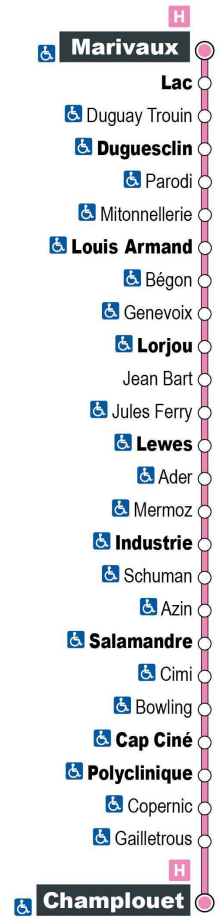

a - Ne circule pas le samedi

Point de vente Azalys le plus proche :

Le Chavy - 1 rue Duguay-Trouin 41000 BLOIS

Arrêt : Duguesclin  
Direction : Champlouet

Du lundi au samedi (hors jours fériés)

7H	8H	9H	10H	11H	12H	13H	14H	15H	16H	17H	18H	19H
06 a	36	21	06	36	21	06	36	21	06	36	21	
46			51			51			51			

# Arrêt : Duguay-Trouin