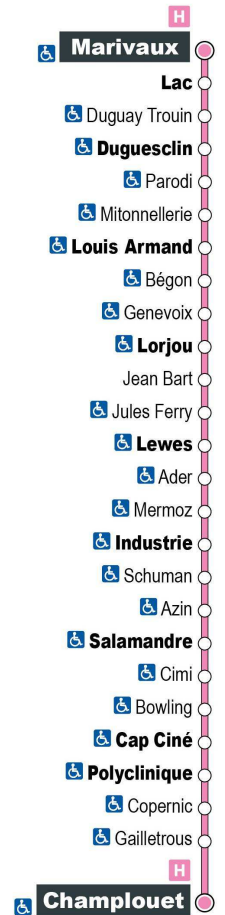

a - Ne circule pas le samedi

Point de vente Azalys le plus proche :

Leclerc (accueil) - 15 rue du bout des Haies 41000 BLOIS

Arrêt : Cimi

Direction : Champlouet

Du lundi au samedi (hors jours fériés)

7H	8H	9H	10H	11H	12H	13H	14H	15H	16H	17H	18H	19H
27 a	07	42	27	12	42	27	12	42	30	15	00	
	57			57			57				42	