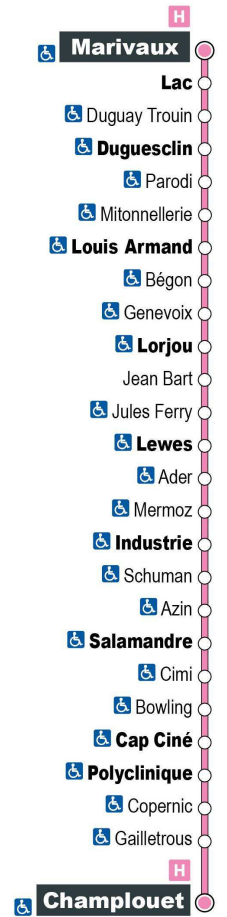

Horaires valables du 1er septembre 2021 au 7 juillet 2022

a - Ne circule pas le samedi

Point de vente Azalys le plus proche :

Le Chavy - 1 rue Duguay-Trouin 41000 BLOIS

Arrêt : Parodi  
Direction : Champlouet

a - Ne circule pas le samedi

Point de vente Azalys le plus proche :

Le Chavy - 1 rue Duguay-Trouin 41000 BLOIS

Arrêt : Duguesclin  
Direction : Champlouet

Du lundi au samedi (hors jours fériés)

7H	8H	9H	10H	11H	12H	13H	14H	15H	16H	17H	18H	19H
06 a	36	21	06	36	21	06	36	21	06	36	21	
46			51			51			51			