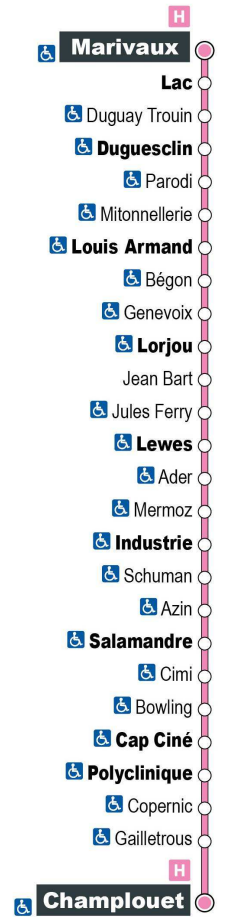

Arrêt : Schuman
Direction : Champlouet

Du lundi au samedi (hors jours fériés)

7H	8H	9H	10H	11H	12H	13H	14H	15H	16H	17H	18H	19H
22 a	02	37	22	07	37	22	07	37	23	08	37	
	52			52			52			53		

Horaires valables du 1er septembre 2021 au 7 juillet 2022

a - Ne circule pas le samedi

Point de vente Azalys le plus proche :

Leclerc (accueil) - 15 rue du bout des Haies 41000 BLOIS