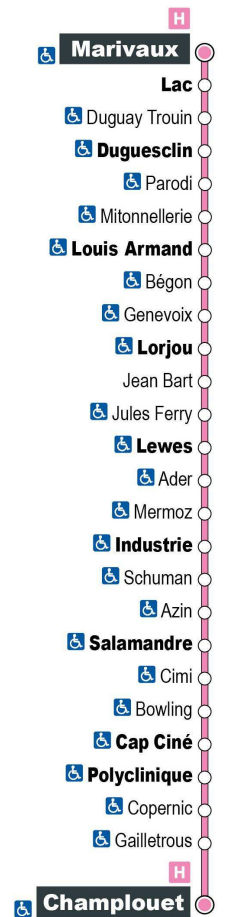

Horaires valables du 1er septembre 2021 au 7 juillet 2022

a - Ne circule pas le samedi

Point de vente Azalys le plus proche :

Leclerc (accueil) - 15 rue du bout des Haies 41000 BLOIS

Arrêt : Salamandre  
Direction : Champlouet

a - Ne circule pas le samedi

Point de vente Azalys le plus proche :

Leclerc (accueil) - 15 rue du bout des Haies 41000 BLOIS

Arrêt : Azin

Direction : Champlouet

Du lundi au samedi (hors jours fériés)

7H	8H	9H	10H	11H	12H	13H	14H	15H	16H	17H	18H	19H
23 a	03	38	23	08	38	23	08	38	24	09	38	
	53			53			53			54		