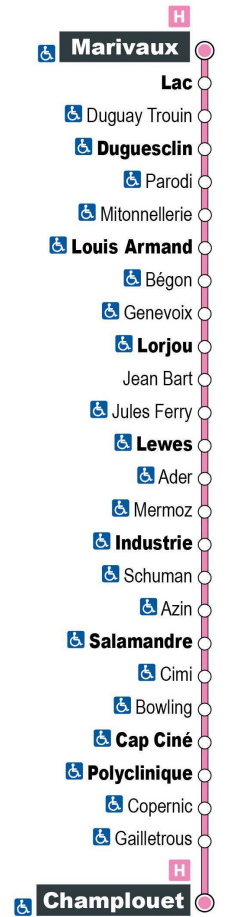

Horaires valables du 1er septembre 2021 au 7 juillet 2022

a - Ne circule pas le samedi

Point de vente Azalys le plus proche :

Le PIMMS - 11 Place René Coty 41000 BLOIS

Loto-presse Tourville - 38 rue du Maréchal de Tourville 41000 BLOIS