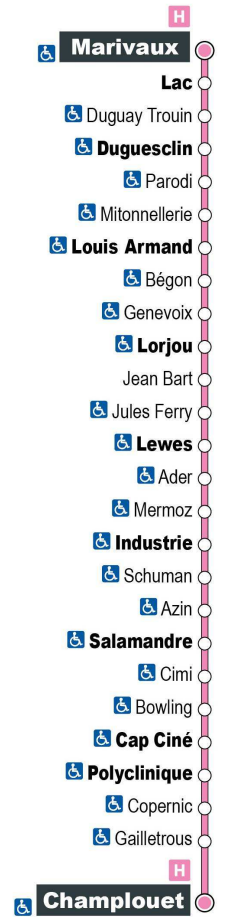

a - Ne circule pas le samedi

Point de vente Azalys le plus proche :

Leclerc (accueil) - 15 rue du bout des Haies 41000 BLOIS

Arrêt : Cimi

Direction : Champlouet

Du lundi au samedi (hors jours fériés)

7H	8H	9H	10H	11H	12H	13H	14H	15H	16H	17H	18H	19H
27 a	07	42	27	12	42	27	12	42	30	15	00	
	57			57			57				42	

Horaires valables du 1er septembre 2021 au 7 juillet 2022

a - Ne circule pas le samedi

Point de vente Azalys le plus proche :

Leclerc (accueil) - 15 rue du bout des Haies 41000 BLOIS

Arrêt : Salamandre  
Direction : Champlouet