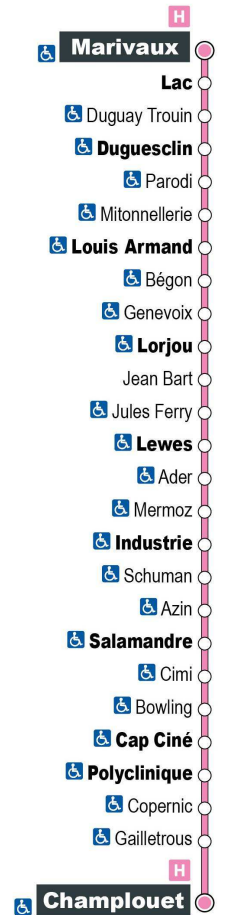

Arrêt : Industrie
Direction : Champlouet

Du lundi au samedi (hors jours fériés)

7H	8H	9H	10H	11H	12H	13H	14H	15H	16H	17H	18H	19H
20 a	00	35	20	05	35	20	05	35	20	05	35	
	50			50			50			50		

Horaires valables du 1er septembre 2021 au 7 juillet 2022

a - Ne circule pas le samedi

Point de vente Azalys le plus proche :

Le PIMMS - 11 Place René Coty 41000 BLOIS

Leclerc (accueil) - 15 rue du bout des Haies 41000 BLOIS