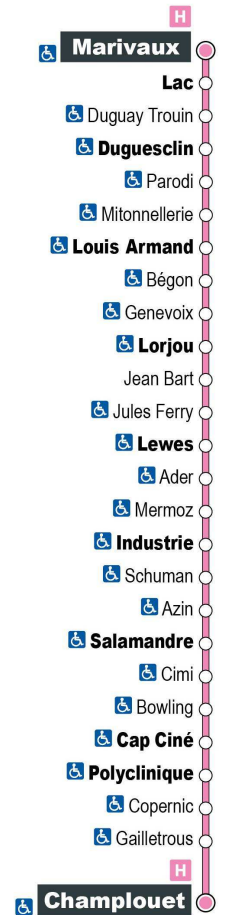

# Arrêt : Duguay-Trouin

a - Ne circule pas le samedi

Point de vente Azalys le plus proche :

Le Chavy - 1 rue Duguay-Trouin 41000 BLOIS

Arrêt : Lorjou

Direction : Champlouet

Du lundi au samedi (hors jours fériés)

7H	8H	9H	10H	11H	12H	13H	14H	15H	16H	17H	18H	19H
13 a	43	28	13	43	28	13	43	28	13	43	28	
53			58			58			58			