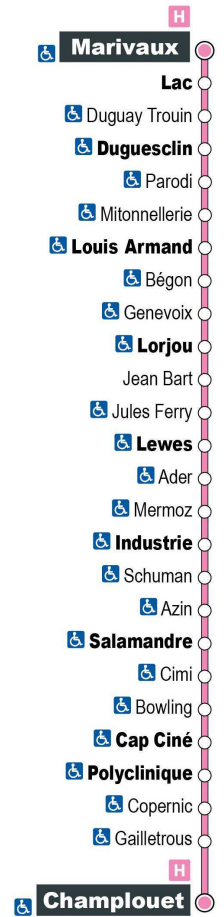

Arrêt : Bégon

Direction : Champlouet

Du lundi au samedi (hors jours fériés)

7H	8H	9H	10H	11H	12H	13H	14H	15H	16H	17H	18H	19H
12 a	42	27	12	42	27	12	42	27	12	42	27	
52			57			57			57			

Horaires valables du 1er septembre 2021 au 7 juillet 2022

a - Ne circule pas le samedi

Point de vente Azalys le plus proche :

Loto-presse Tourville - 38 rue du Maréchal de Tourville 41000 BLOIS