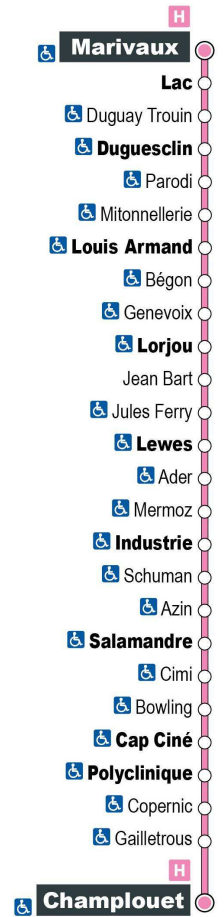

a - Ne circule pas le samedi

Point de vente Azalys le plus proche :

Le Chavy - 1 rue Duguay-Trouin 41000 BLOIS

Arrêt : Mitonnellerie  
 Direction : Champlouet

Du lundi au samedi (hors jours fériés)

7H	8H	9H	10H	11H	12H	13H	14H	15H	16H	17H	18H	19H
08 a	38	23	08	38	23	08	38	23	08	38	23	
48			53			53			53			

Horaires valables du 1er septembre 2021 au 7 juillet 2022

a - Ne circule pas le samedi

Point de vente Azalys le plus proche :

Le Chavy - 1 rue Duguay-Trouin 41000 BLOIS

Arrêt : Parodi  
Direction : Champlouet