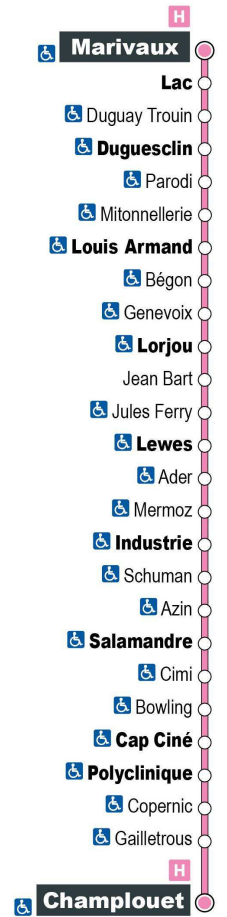

Arrêt : Copernic
Direction : Champlouet

Du lundi au samedi (hors jours fériés)

7H	8H	9H	10H	11H	12H	13H	14H	15H	16H	17H	18H	19H
33 a	13	03 48	33	18	03 48	33	18	03 48	36	21	06 48	

Horaires valables du 1er septembre 2021 au 7 juillet 2022

a - Ne circule pas le samedi

Point de vente Azalys le plus proche :

La Tabatière - 6 rue Nationale 41260 LA CHAUSSEE-SAINT-VICTOR