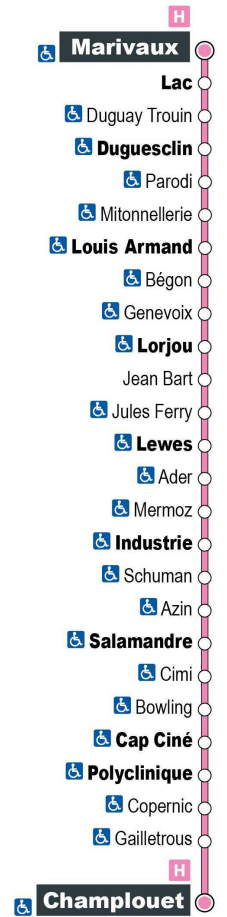

a - Ne circule pas le samedi

Point de vente Azalys le plus proche :

Le Chavy - 1 rue Duguay-Trouin 41000 BLOIS

Arrêt : Mitonnellerie  
 Direction : Champlouet

Du lundi au samedi (hors jours fériés)

7H	8H	9H	10H	11H	12H	13H	14H	15H	16H	17H	18H	19H
08 a	38	23	08	38	23	08	38	23	08	38	23	
48			53			53			53			