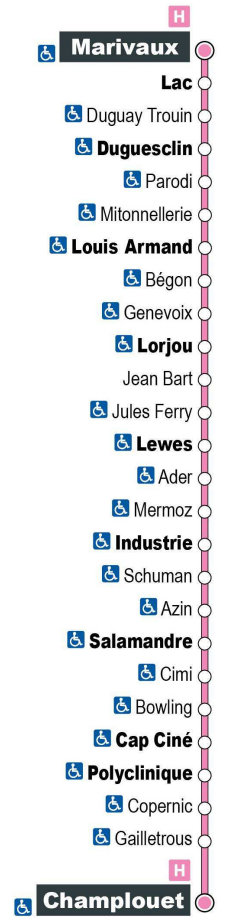

Arrêt : Polyclinique  
Direction : Champlouet

Du lundi au samedi (hors jours fériés)

7H	8H	9H	10H	11H	12H	13H	14H	15H	16H	17H	18H	19H
32 a	12	02 47	32	17	02 47	32	17	02 47	35	20	05 47	

Horaires valables du 1er septembre 2021 au 7 juillet 2022

a - Ne circule pas le samedi

Point de vente Azalys le plus proche :

Leclerc (accueil) - 15 rue du bout des Haies 41000 BLOIS

Arrêt : Cap Ciné  
Direction : Champlouet

Du lundi au samedi (hors jours fériés)

7H	8H	9H	10H	11H	12H	13H	14H	15H	16H	17H	18H	19H
30 a	10	00 45	30	15	00 45	30	15	00 45	32	17	02 45	

Horaires valables du 1er septembre 2021 au 7 juillet 2022

a - Ne circule pas le samedi

Point de vente Azalys le plus proche :