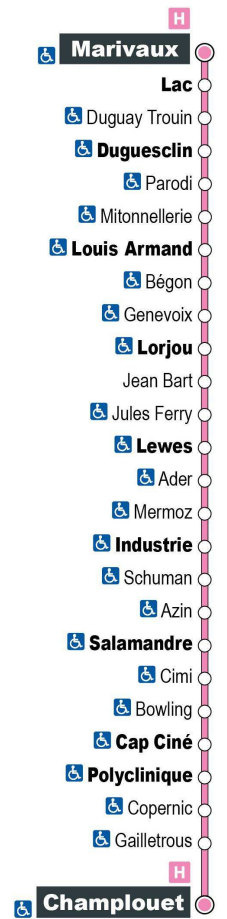

a - Ne circule pas le samedi

Point de vente Azalys le plus proche :

Le Chavy - 1 rue Duguay-Trouin 41000 BLOIS

Arrêt : Lorjou

Direction : Champlouet

Du lundi au samedi (hors jours fériés)

7H	8H	9H	10H	11H	12H	13H	14H	15H	16H	17H	18H	19H
13 a	43	28	13	43	28	13	43	28	13	43	28	
53			58			58			58			

Horaires valables du 1er septembre 2021 au 7 juillet 2022

a - Ne circule pas le samedi

Point de vente Azalys le plus proche :

Loto-presse Tourville - 38 rue du Maréchal de Tourville 41000 BLOIS

Arrêt : Genevoix  
Direction : Champlouet

a - Ne circule pas le samedi

Point de vente Azalys le plus proche :

Loto-presse Tourville - 38 rue du Maréchal de Tourville 41000 BLOIS

Arrêt : Bégon

Direction : Champlouet

Du lundi au samedi (hors jours fériés)