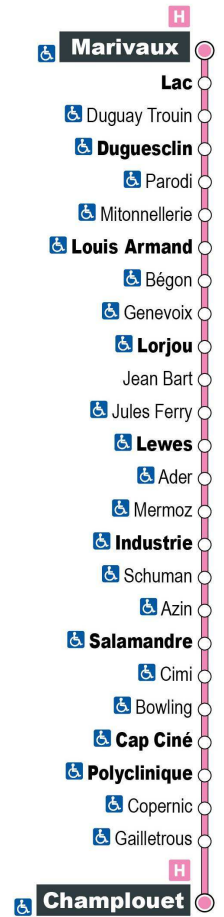

Arrêt : Ader

Direction : Champlouet

Du lundi au samedi (hors jours fériés)

7H	8H	9H	10H	11H	12H	13H	14H	15H	16H	17H	18H	19H
16 a	46	31	16	01	31	16	01	31	16	01	31	
56				46			46			46		

Horaires valables du 1er septembre 2021 au 7 juillet 2022

a - Ne circule pas le samedi

Point de vente Azalys le plus proche :

Le PIMMS - 11 Place René Coty 41000 BLOIS