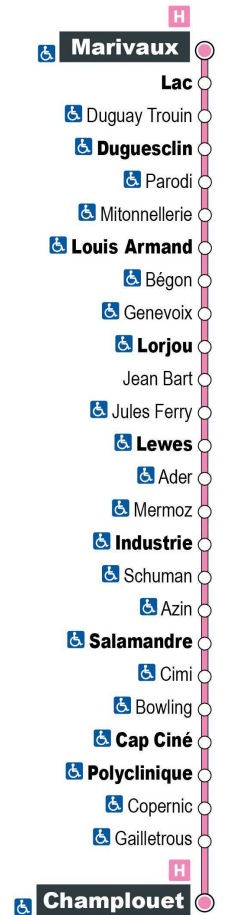

a - Ne circule pas le samedi

Point de vente Azalys le plus proche :

Leclerc (accueil) - 15 rue du bout des Haies 41000 BLOIS

Arrêt : Azin

Direction : Champlouet

Du lundi au samedi (hors jours fériés)

7H	8H	9H	10H	11H	12H	13H	14H	15H	16H	17H	18H	19H
23 a	03	38	23	08	38	23	08	38	24	09	38	
	53			53			53			54		

Horaires valables du 1er septembre 2021 au 7 juillet 2022

a - Ne circule pas le samedi

Point de vente Azalys le plus proche :

Leclerc (accueil) - 15 rue du bout des Haies 41000 BLOIS

Arrêt : Schuman  
Direction : Champlouet