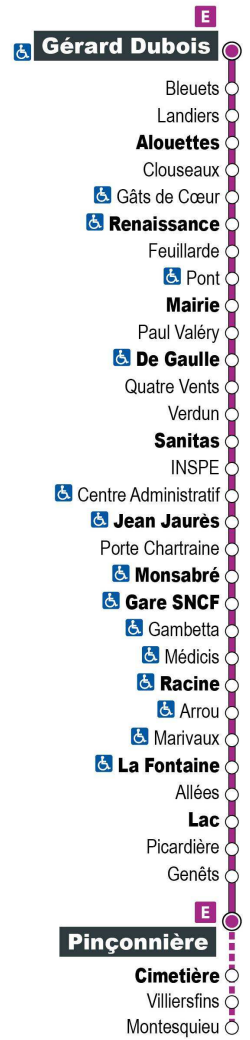

Arrêt : Porte Chartraine
 Direction : BLOIS Pinçonnière

Du lundi au samedi (hors jours fériés)

6H	7H	8H	9H	10H	11H	12H	13H	14H	15H	16H	17H	18H	19H
	26 c	06	06	05 b	06 b	06	06	06 b	05 b	06	10	06	06
		36 a	36 a	36 a	36 a	36 a	36 a	36 a	36 a	36 a	36 a	36 a	36 a

a - Terminus à l'arrêt Montesquieu

Point de vente Azalys le plus proche :

Tabac de la Quinière - 2 rue Jean de la Bruyère 41000 BLOIS

Arrêt : Marivaux
 Direction : BLOIS Pinçonnière

Du lundi au samedi (hors jours fériés)

6H	7H	8H	9H	10H	11H	12H	13H	14H	15H	16H	17H	18H	19H
		15	15	14 a	15 a	15	15	15 a	14 a	15	19	15	15

Horaires valables du 1er septembre 2021 au 7 juillet 2022

a - Terminus à l'arrêt Montesquieu

Point de vente Azalys le plus proche :

Horaires valables du 1er septembre 2021 au 7 juillet 2022

a - Terminus à l'arrêt Montesquieu

Point de vente Azalys le plus proche :
 Le Chavy - 1 rue Duguay-Trouin 41000 BLOIS

Arrêt : Picardière
 Direction : BLOIS Pinçonnière