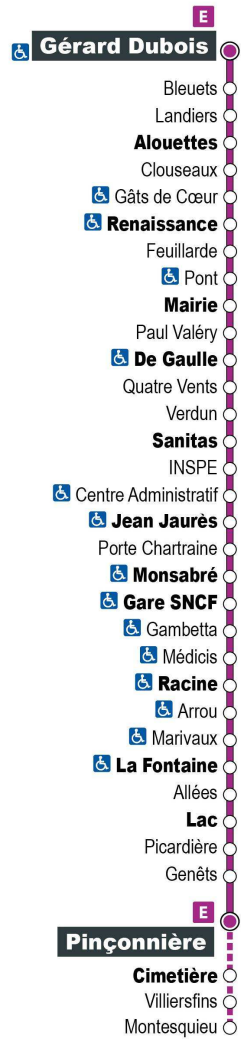

Horaires valables du 1er septembre 2021 au 7 juillet 2022

a - Terminus à l'arrêt Montesquieu

Point de vente Azalys le plus proche :
 Relay - Gare SNCF de Blois

Arrêt : Clouseaux
 Direction : BLOIS Pinçonnière

Horaires valables du 1er septembre 2021 au 7 juillet 2022

a - Terminus à l'arrêt Montesquieu

Point de vente Azalys le plus proche :
 Le Chavy - 1 rue Duguay-Trouin 41000 BLOIS

Arrêt : Picardière
 Direction : BLOIS Pinçonnière

Point de vente Azalys le plus proche :
 Le Chavy - 1 rue Duguay-Trouin 41000 BLOIS

Arrêt : Arrou
 Direction : BLOIS Pinçonnière

Du lundi au samedi (hors jours fériés)

6H	7H	8H	9H	10H	11H	12H	13H	14H	15H	16H	17H	18H	19H
		13	13	12 a	13 a	13	13	13 a	12 a	13	17	13	13

Horaires valables du 1er septembre 2021 au 7 juillet 2022

a - Terminus à l'arrêt Montesquieu

Point de vente Azalys le plus proche :

Tabac de la Quinière - 2 rue Jean de la Bruyère 41000 BLOIS

Arrêt : Racine
 Direction : BLOIS Pinçonnière