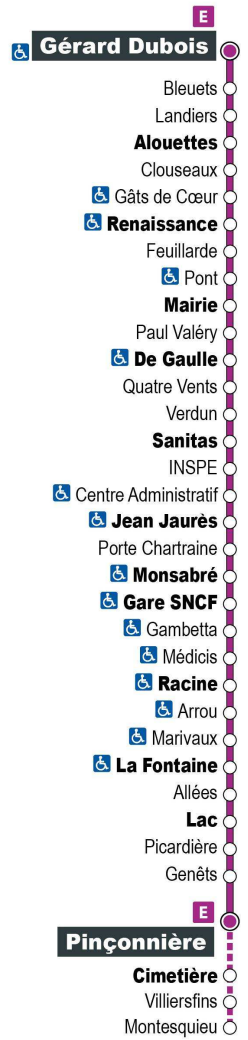

a - Terminus à l'arrêt Montesquieu

Point de vente Azalys le plus proche :

Le Bergerac - 56-58 avenue Gambetta 41000 BLOIS

Arrêt : Gambetta
Direction : BLOIS Pinçonnière

Du lundi au samedi (hors jours fériés)

6H	7H	8H	9H	10H	11H	12H	13H	14H	15H	16H	17H	18H	19H
		11	11	10 a	11 a	11	11	11 a	10 a	11	15	11	11

Horaires valables du 1er septembre 2021 au 7 juillet 2022

a - Terminus à l'arrêt Montesquieu

Point de vente Azalys le plus proche :

Le Bergerac - 56-58 avenue Gambetta 41000 BLOIS

Arrêt : Gare SNCF
 Direction : BLOIS Pinçonnière

Du lundi au samedi (hors jours fériés)

6H	7H	8H	9H	10H	11H	12H	13H	14H	15H	16H	17H	18H	19H
		10	10	09 a	10 a	10	10	10 a	09 a	10	14	10	10

Horaires valables du 1er septembre 2021 au 7 juillet 2022

a - Terminus à l'arrêt Montesquieu

Point de vente Azalys le plus proche :
 Relay - Gare SNCF de Blois

Arrêt : Clouseaux
 Direction : BLOIS Pinçonnière