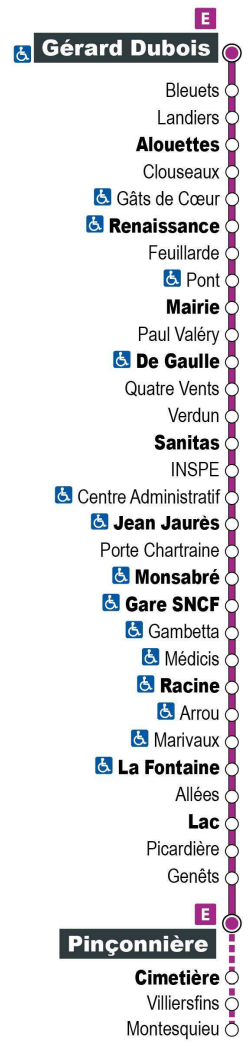

Arrêt : Allées
Direction : BLOIS Pinçonnière

Du lundi au samedi (hors jours fériés)

6H	7H	8H	9H	10H	11H	12H	13H	14H	15H	16H	17H	18H	19H
		17	17	16 a	17 a	17	17	17 a	16 a	17	21	17	17

Horaires valables du 1er septembre 2021 au 7 juillet 2022

a - Terminus à l'arrêt Montesquieu

Point de vente Azalys le plus proche :

Tabac de la Quinière - 2 rue Jean de la Bruyère 41000 BLOIS