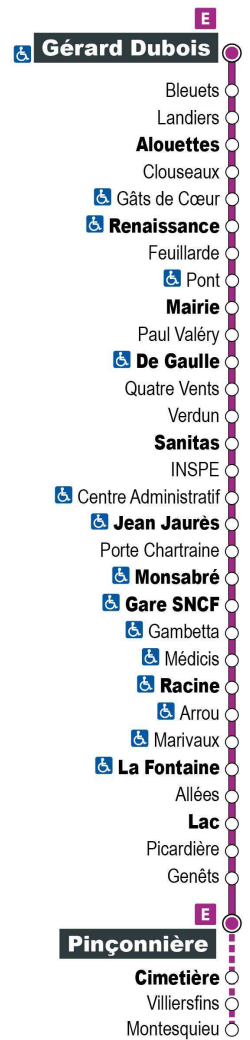

Arrêt : Mairie
Direction : BLOIS Pinçonnière

Du lundi au samedi (hors jours fériés)

6H	7H	8H	9H	10H	11H	12H	13H	14H	15H	16H	17H	18H	19H
	10 c	20 a	20 a	20 a	20 a	20 a	20 a	20 a	20 a	20 a	20 a	20 a	20 a
	50	50	49 b	50 b	50	50	50 b	49 b	50	54	50	50	

Horaires valables du 1er septembre 2021 au 7 juillet 2022

- a - Terminus à l'arrêt Gare SNCF
- b - Terminus à l'arrêt Montesquieu
- c - Terminus à l'arrêt Gare SNCF. Ne circule pas le samedi

Point de vente Azalys le plus proche :
Intermarché (accueil) - 7 rue Paul Valéry 41350 VINEUIL