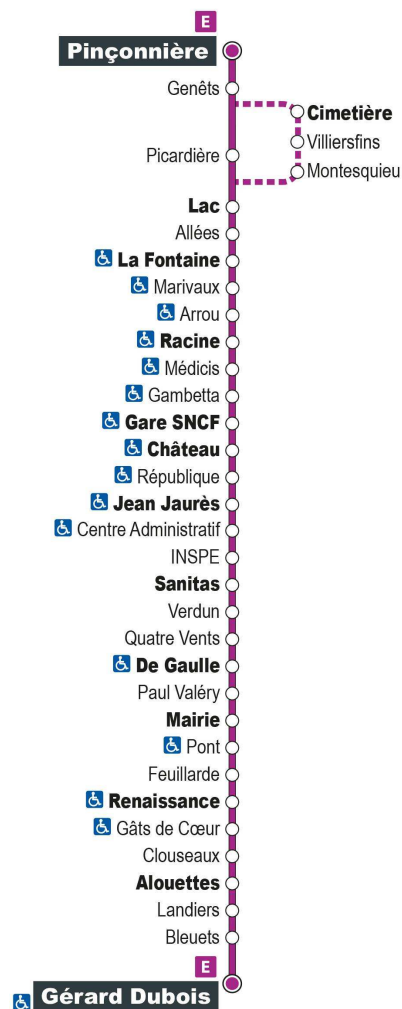

a - Ne circule pas le samedi

• - Terminus à l'arrêt Renaissance

Point de vente Azalys le plus proche :

Tabac-presse Galembert - 29 rue du Général Galembert 41000 BLOIS

Arrêt : Verdun

Direction : ST-GERVAIS Gérard Dubois

a - Ne circule pas le samedi

• - Terminus à l'arrêt Renaissance

Point de vente Azalys le plus proche :

Tabac-presse Galembert - 29 rue du Général Galembert 41000 BLOIS

Arrêt : Quatre Vents
 Direction : ST-GERVAIS Gérard Dubois