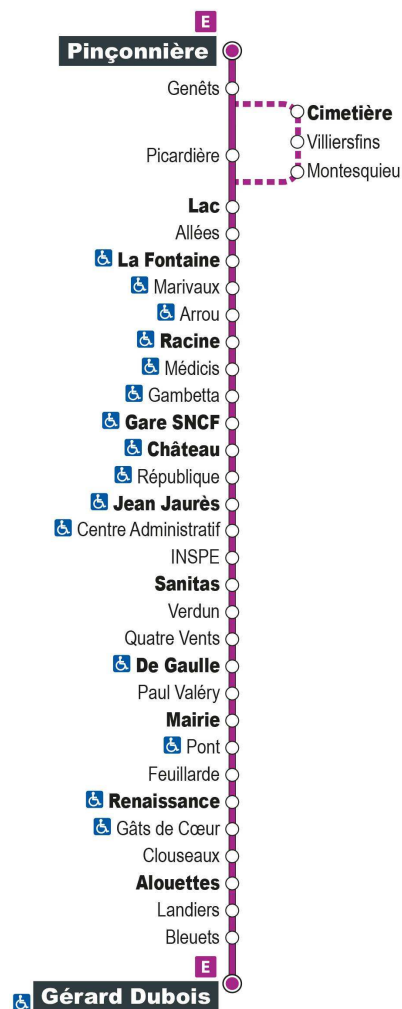

a - Ne circule pas le samedi

• - Terminus à l'arrêt Renaissance

Point de vente Azalys le plus proche :

Relay - Gare SNCF de Blois

Arrêt : Château

Direction : ST-GERVAIS Gérard Dubois

Du lundi au samedi (hors jours fériés)

- a - Ne circule pas le samedi
- - Terminus à l'arrêt Renaissance

Point de vente Azalys le plus proche :
 Intermarché (accueil) - 7 rue Paul Valéry 41350 VINEUIL

Arrêt : De Gaulle

Direction : ST-GERVAIS Gérard Dubois

a - Ne circule pas le samedi

• - Terminus à l'arrêt Renaissance

Point de vente Azalys le plus proche :

Intermarché (accueil) - 7 rue Paul Valéry 41350 VINEUIL

Arrêt : Paul Valéry

Direction : ST-GERVAIS Gérard Dubois