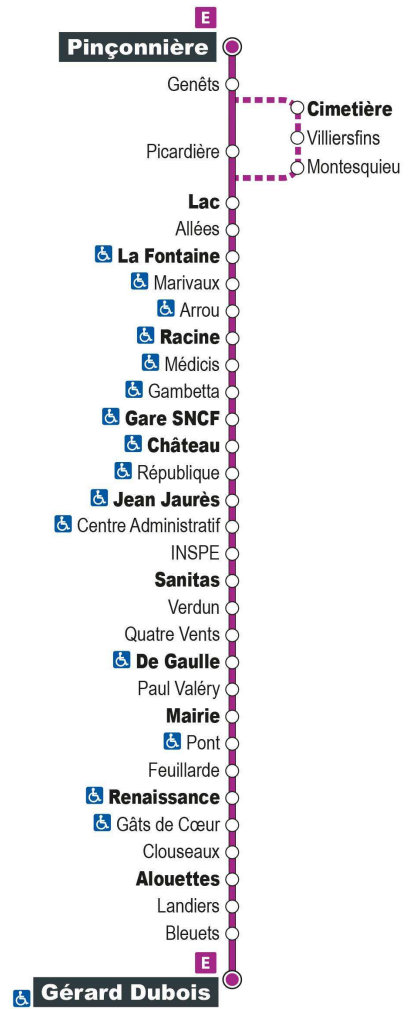

Arrêt : Gâts de Cœur
Direction : ST-GERVAIS Gérard Dubois

Du lundi au samedi (hors jours fériés)

6H	7H	8H	9H	10H	11H	12H	13H	14H	15H	16H	17H	18H	19H
	45 a	06	15	15	09	09 45	15 45	15	10	09 45	15 45	15	15

Horaires valables du 1er septembre 2021 au 7 juillet 2022

a - Ne circule pas le samedi

Point de vente Azalys le plus proche :

Auchan (accueil) - 99 rue Pierre Gilles de Genne 41350 VINEUIL