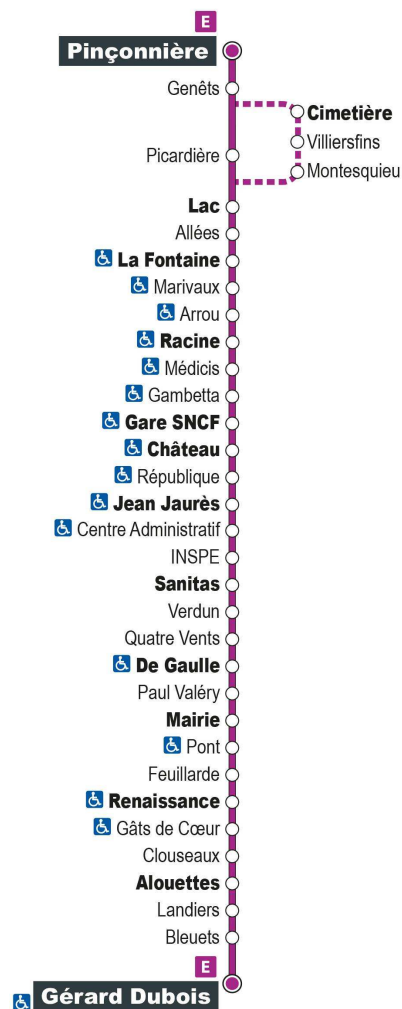

Arrêt : Pont

Direction : ST-GERVAIS Gérard Dubois

Du lundi au samedi (hors jours fériés)

6H	7H	8H	9H	10H	11H	12H	13H	14H	15H	16H	17H	18H	19H
	40 a	01	10	10	04	04	10	10	05	04	10	10	10
		40 •	40 •	40 •	40 •	40	40	40 •	40 •	40	40	40 •	40 •

Horaires valables du 1er septembre 2021 au 7 juillet 2022

a - Ne circule pas le samedi

• - Terminus à l'arrêt Renaissance

Point de vente Azalys le plus proche :

Auchan (accueil) - 99 rue Pierre Gilles de Genne 41350 VINEUIL

Intermarché (accueil) - 7 rue Paul Valéry 41350 VINEUIL