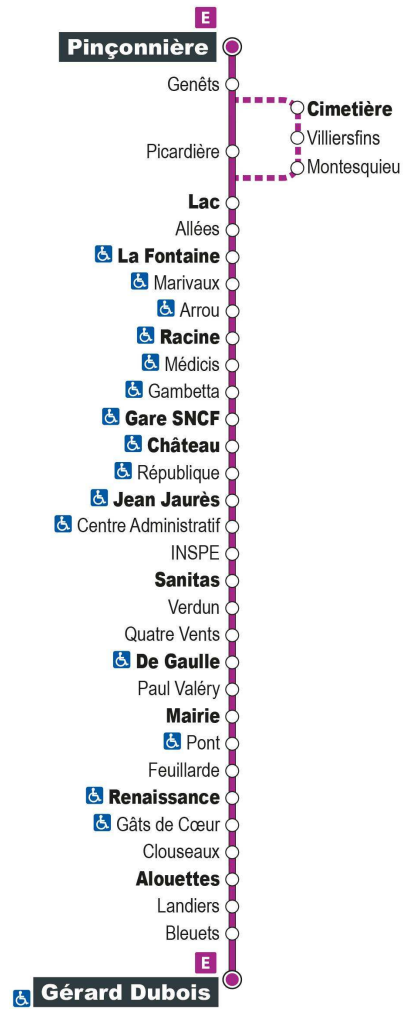

Point de vente Azalys le plus proche :
Le Chavy - 1 rue Duguay-Trouin 41000 BLOIS

Arrêt : Lac

Direction : ST-GERVAIS Gérard Dubois

Du lundi au samedi (hors jours fériés)

6H	7H	8H	9H	10H	11H	12H	13H	14H	15H	16H	17H	18H	19H
	30	39	39	33	33	39	39	34	33	39	39	39	

Horaires valables du 1er septembre 2021 au 7 juillet 2022

Point de vente Azalys le plus proche :
Le Chavy - 1 rue Duguay-Trouin 41000 BLOIS

Arrêt : Allées

Direction : ST-GERVAIS Gérard Dubois

Du lundi au samedi (hors jours fériés)