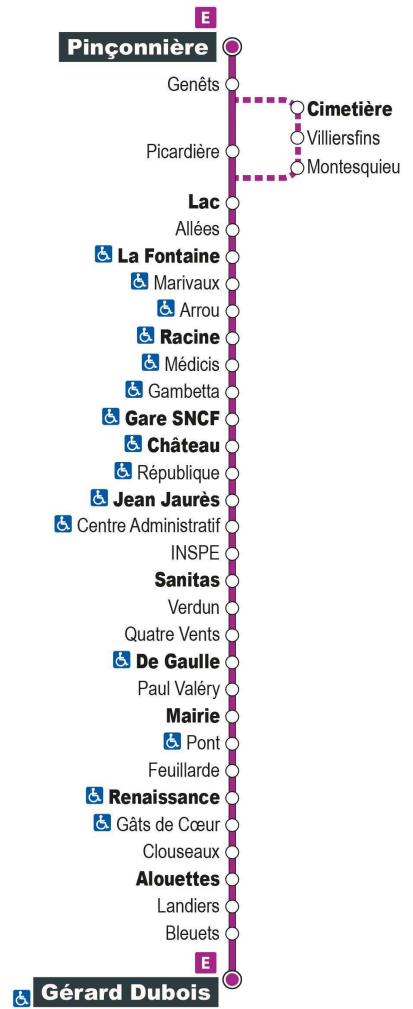

Horaires valables du 1er septembre 2021 au 7 juillet 2022

Point de vente Azalys le plus proche :
Le Chavy - 1 rue Duguay-Trouin 41000 BLOIS

Arrêt : Picardière

Direction : ST-GERVAIS Gérard Dubois

Du lundi au samedi (hors jours fériés)

6H	7H	8H	9H	10H	11H	12H	13H	14H	15H	16H	17H	18H	19H
	29	38	38			38	38			38	38	38	

Horaires valables du 1er septembre 2021 au 7 juillet 2022

Point de vente Azalys le plus proche :
Le Chavy - 1 rue Duguay-Trouin 41000 BLOIS