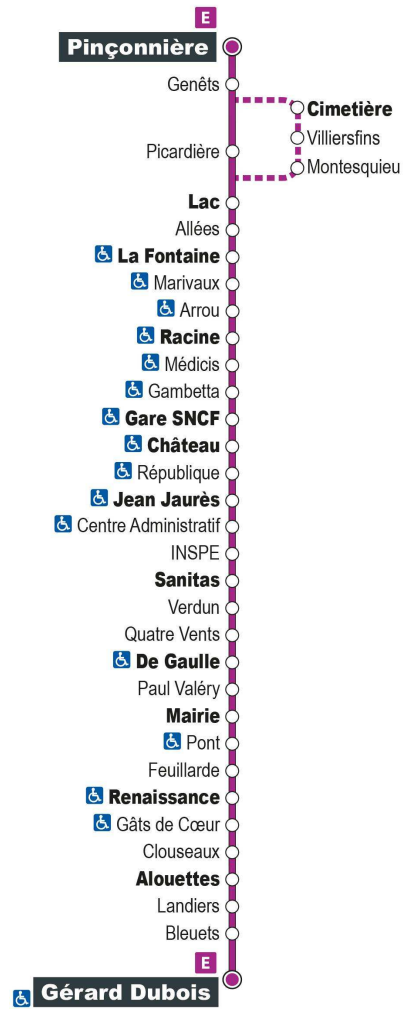

Arrêt : Jean Jaurès

Direction : ST-GERVAIS Gérard Dubois

Du lundi au samedi (hors jours fériés)

6H	7H	8H	9H	10H	11H	12H	13H	14H	15H	16H	17H	18H	19H
	26 a	26 •	26 •	26 •	26 •	26	26	26 •	26 •	26	26	26 •	26 •
	47	56	56	50	50	56	56	51	50	56	56	56	

Horaires valables du 1er septembre 2021 au 7 juillet 2022

a - Ne circule pas le samedi

• - Terminus à l'arrêt Renaissance

Point de vente Azalys le plus proche :

L'Agriculture - 16 place de la République 41000 BLOIS