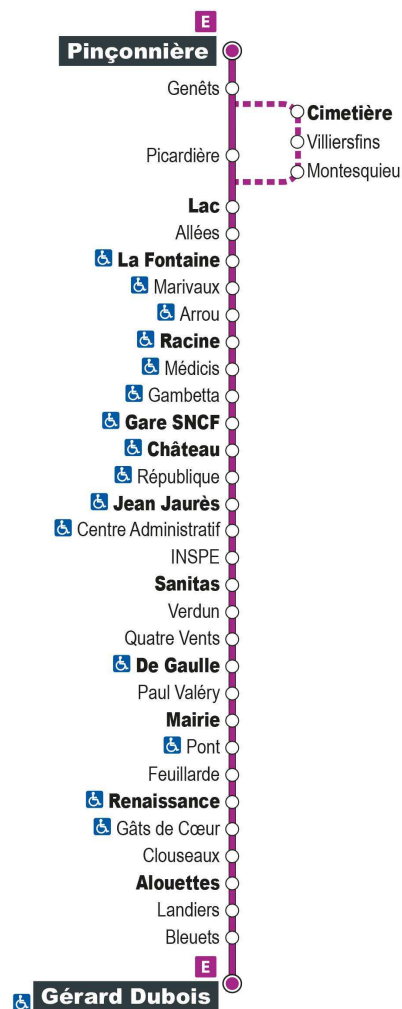

Auchan (accueil) - 99 rue Pierre Gilles de Genne 41350 VINEUIL

Arrêt : Renaissance

Direction : ST-GERVAIS Gérard Dubois

Du lundi au samedi (hors jours fériés)

6H	7H	8H	9H	10H	11H	12H	13H	14H	15H	16H	17H	18H	19H
	44 a	05	14	14	08	08	14	14	09	08	14	14	14
						44	44			44	44		

Horaires valables du 1er septembre 2021 au 7 juillet 2022

a - Ne circule pas le samedi

Point de vente Azalys le plus proche :

Auchan (accueil) - 99 rue Pierre Gilles de Genne 41350 VINEUIL

Arrêt : République