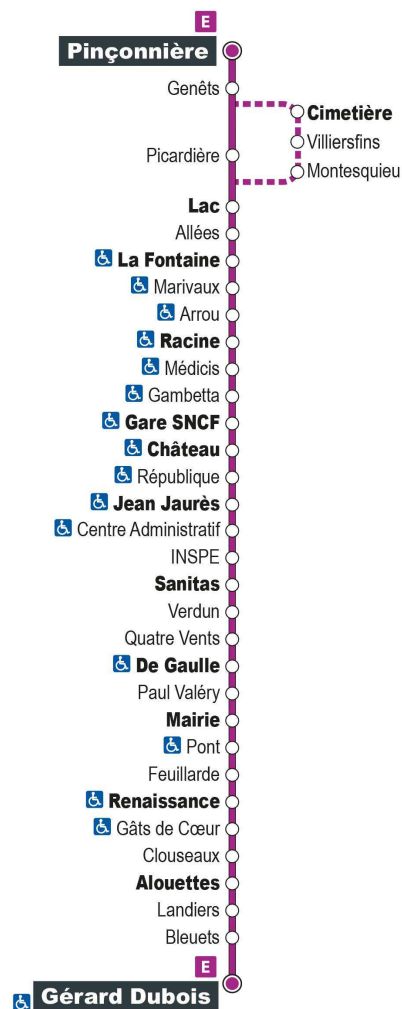

Arrêt : Landiers

Direction : ST-GERVAIS Gérard Dubois

Du lundi au samedi (hors jours fériés)

6H	7H	8H	9H	10H	11H	12H	13H	14H	15H	16H	17H	18H	19H
	49 a	10	19	19	13	13	19	19	14	13	19	19	19
						49	49			49	49		

Horaires valables du 1er septembre 2021 au 7 juillet 2022

a - Ne circule pas le samedi

Point de vente Azalys le plus proche :

Auchan (accueil) - 99 rue Pierre Gilles de Genne 41350 VINEUIL