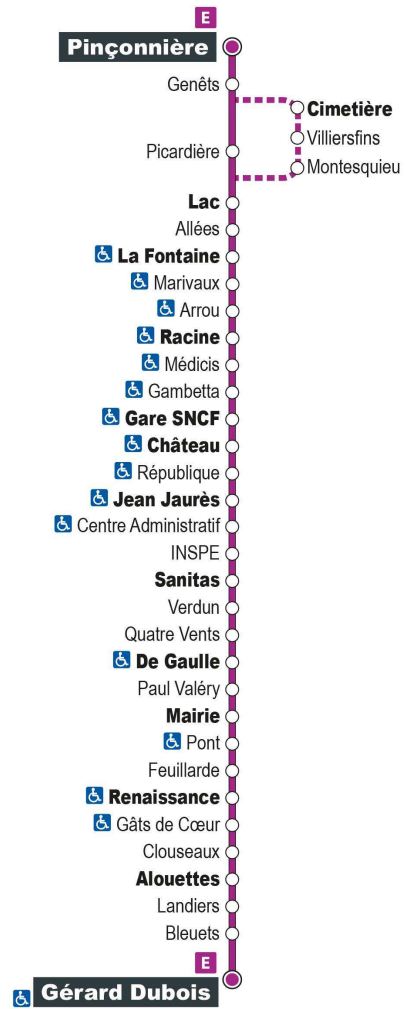

Le Chavy - 1 rue Duguay-Trouin 41000 BLOIS

Arrêt : Genêts

Direction : ST-GERVAIS Gérard Dubois

Du lundi au samedi (hors jours fériés)

6H	7H	8H	9H	10H	11H	12H	13H	14H	15H	16H	17H	18H	19H
	28	37	37	26	26	37	37	27	26	37	37	37	

Horaires valables du 1er septembre 2021 au 7 juillet 2022

Point de vente Azalys le plus proche :
Le Chavy - 1 rue Duguay-Trouin 41000 BLOIS

Arrêt : Picardière

Direction : ST-GERVAIS Gérard Dubois

Du lundi au samedi (hors jours fériés)

6H	7H	8H	9H	10H	11H	12H	13H	14H	15H	16H	17H	18H	19H
	29	38	38			38	38			38	38	38	

Horaires valables du 1er septembre 2021 au 7 juillet 2022

Point de vente Azalys le plus proche :
Le Chavy - 1 rue Duguay-Trouin 41000 BLOIS