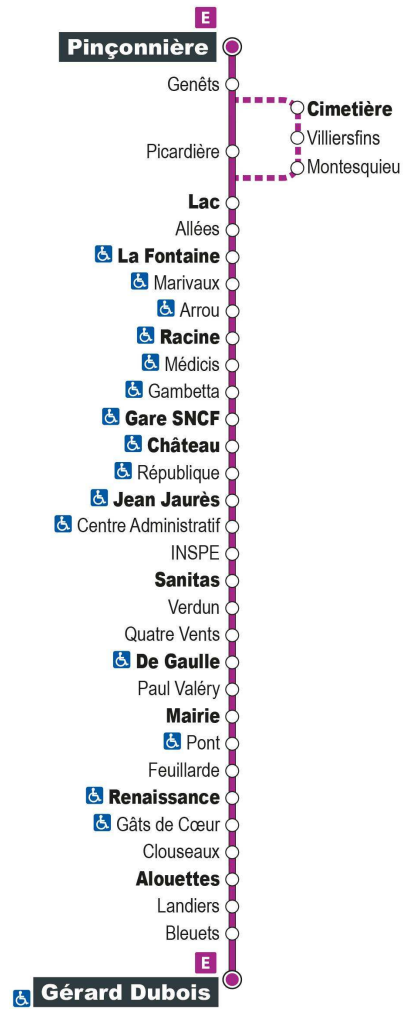

Point de vente Azalys le plus proche :

Le Bergerac - 56-58 avenue Gambetta 41000 BLOIS

Arrêt : Gambetta

Direction : ST-GERVAIS Gérard Dubois

Du lundi au samedi (hors jours fériés)

6H	7H	8H	9H	10H	11H	12H	13H	14H	15H	16H	17H	18H	19H
	39	48	48	42	42	48	48	43	42	48	48	48	

Horaires valables du 1er septembre 2021 au 7 juillet 2022

Point de vente Azalys le plus proche :

Le Bergerac - 56-58 avenue Gambetta 41000 BLOIS

Arrêt : Gare SNCF

Direction : ST-GERVAIS Gérard Dubois

Du lundi au samedi (hors jours fériés)

a - Ne circule pas le samedi

• - Terminus à l'arrêt Renaissance

Point de vente Azalys le plus proche :

Relay - Gare SNCF de Blois

Arrêt : Château

Direction : ST-GERVAIS Gérard Dubois

Du lundi au samedi (hors jours fériés)