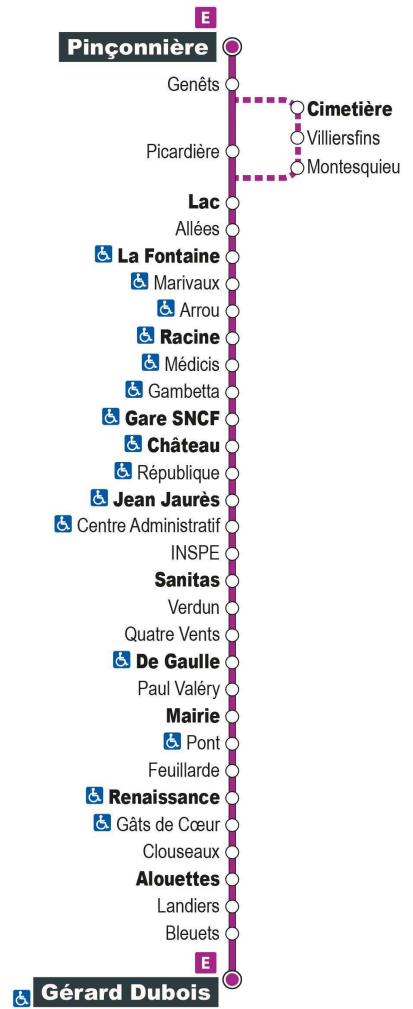

6H	7H	8H	9H	10H	11H	12H	13H	14H	15H	16H	17H	18H	19H
				30	30			31	30				

Horaires valables du 1er septembre 2021 au 7 juillet 2022

Point de vente Azalys le plus proche :
Le Chavy - 1 rue Duguay-Trouin 41000 BLOIS

Arrêt : Montesquieu

Direction : ST-GERVAIS Gérard Dubois

Du lundi au samedi (hors jours fériés)

6H	7H	8H	9H	10H	11H	12H	13H	14H	15H	16H	17H	18H	19H
				32	32			33	32				

Horaires valables du 1er septembre 2021 au 7 juillet 2022

Point de vente Azalys le plus proche :
Le Chavy - 1 rue Duguay-Trouin 41000 BLOIS

Arrêt : Lac

Direction : ST-GERVAIS Gérard Dubois

Du lundi au samedi (hors jours fériés)

6H	7H	8H	9H	10H	11H	12H	13H	14H	15H	16H	17H	18H	19H
	30	39	39	33	33	39	39	34	33	39	39	39	