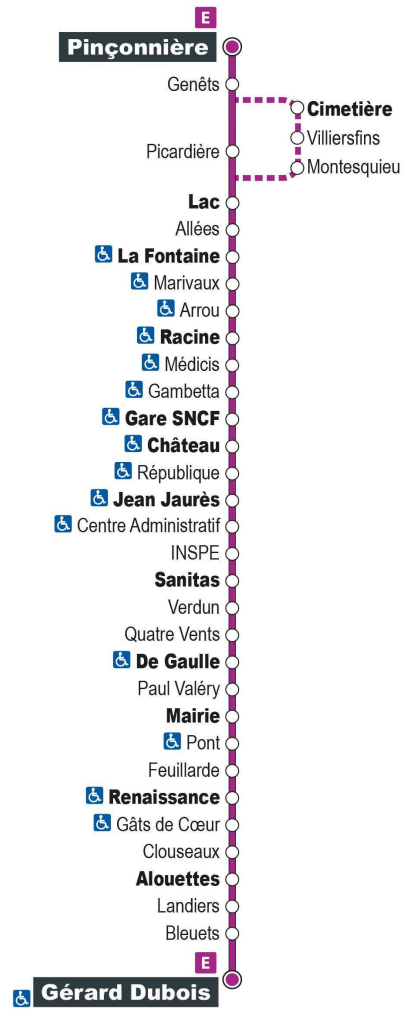

Horaires valables du 1er septembre 2021 au 7 juillet 2022

a - Ne circule pas le samedi

Point de vente Azalys le plus proche :

Auchan (accueil) - 99 rue Pierre Gilles de Genne 41350 VINEUIL

Arrêt : République

Horaires valables du 1er septembre 2021 au 7 juillet 2022

a - Ne circule pas le samedi

• - Terminus à l'arrêt Renaissance

Point de vente Azalys le plus proche :

L'Agriculture - 16 place de la République 41000 BLOIS