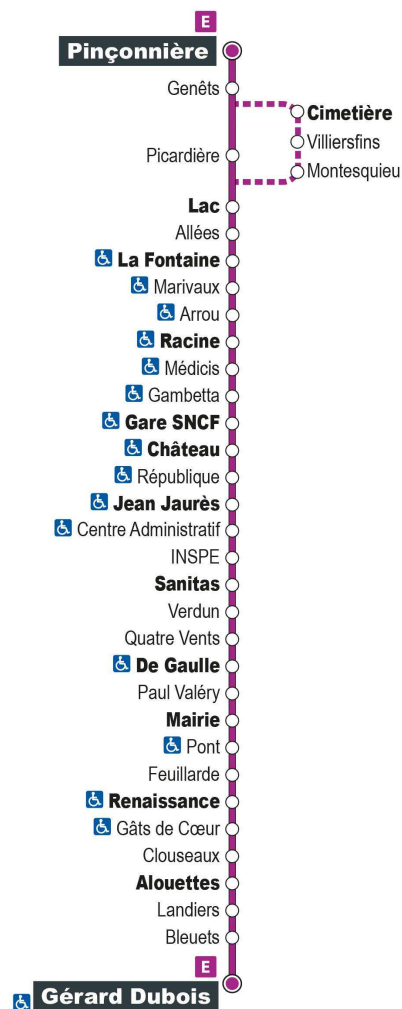

Horaires valables du 1er septembre 2021 au 7 juillet 2022

Point de vente Azalys le plus proche :

Le Bergerac - 56-58 avenue Gambetta 41000 BLOIS

Arrêt : Gare SNCF

Direction : ST-GERVAIS Gérard Dubois

Du lundi au samedi (hors jours fériés)

a - Ne circule pas le samedi

• - Terminus à l'arrêt Renaissance

Point de vente Azalys le plus proche :

Relay - Gare SNCF de Blois

Arrêt : Château

Direction : ST-GERVAIS Gérard Dubois

Du lundi au samedi (hors jours fériés)

6H	7H	8H	9H	10H	11H	12H	13H	14H	15H	16H	17H	18H	19H
	22 a	22 •	22 •	22 •	22 •	22	22	22 •	22 •	22	22	22 •	22 •
	43	52	52	46	46	52	52	47	46	52	52	52	

Horaires valables du 1er septembre 2021 au 7 juillet 2022

a - Ne circule pas le samedi

• - Terminus à l'arrêt Renaissance

Point de vente Azalys le plus proche :

Le Saint Nicolas - rue des 3 Marchands 41000 BLOIS

Epi service - 1 rue Anne de Bretagne 41000 BLOIS

Arrêt : Clouseaux