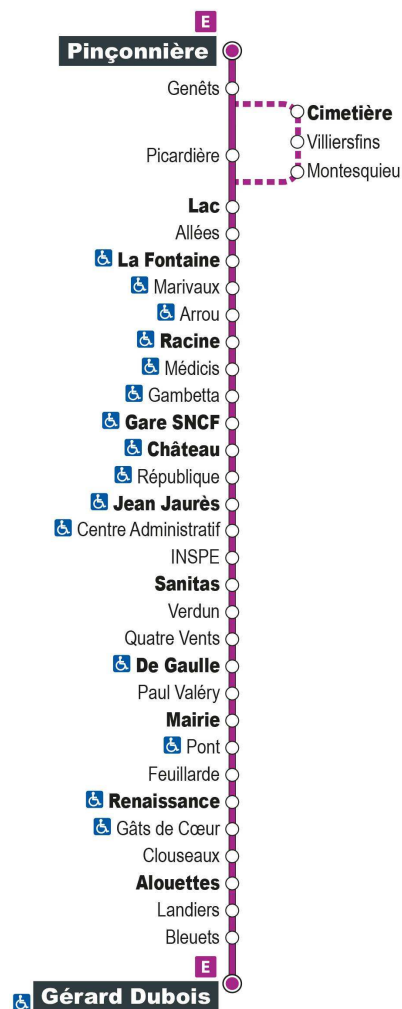

a - Ne circule pas le samedi

• - Terminus à l'arrêt Renaissance

Point de vente Azalys le plus proche :

Tabac-presse Galembert - 29 rue du Général Galembert 41000 BLOIS

Arrêt : Quatre Vents
 Direction : ST-GERVAIS Gérard Dubois

- a - Ne circule pas le samedi
- - Terminus à l'arrêt Renaissance

Point de vente Azalys le plus proche :
 Intermarché (accueil) - 7 rue Paul Valéry 41350 VINEUIL

Arrêt : De Gaulle

Direction : ST-GERVAIS Gérard Dubois