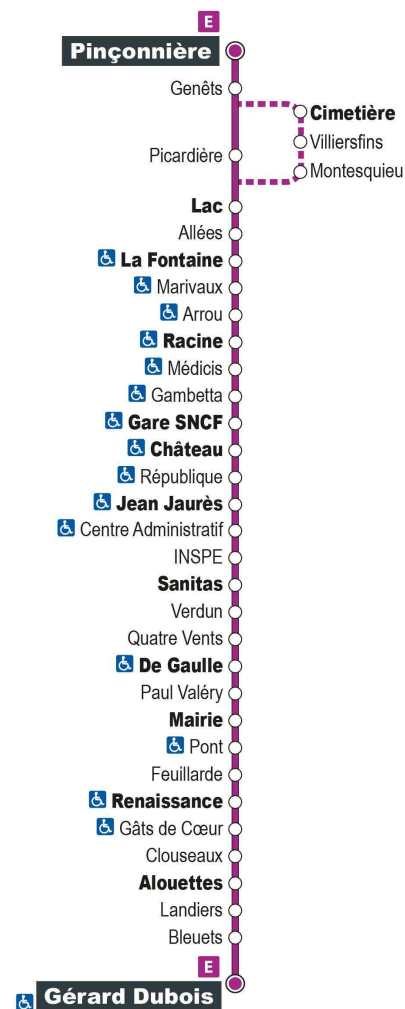

Arrêt : Bleuets

Direction : ST-GERVAIS Gérard Dubois

Du lundi au samedi (hors jours fériés)

6H	7H	8H	9H	10H	11H	12H	13H	14H	15H	16H	17H	18H	19H
	50 a	11	20	20	14	14	20	20	15	14	20	20	20
						50	50			50	50		

Horaires valables du 1er septembre 2021 au 7 juillet 2022

a - Ne circule pas le samedi

Point de vente Azalys le plus proche :

Auchan (accueil) - 99 rue Pierre Gilles de Genne 41350 VINEUIL