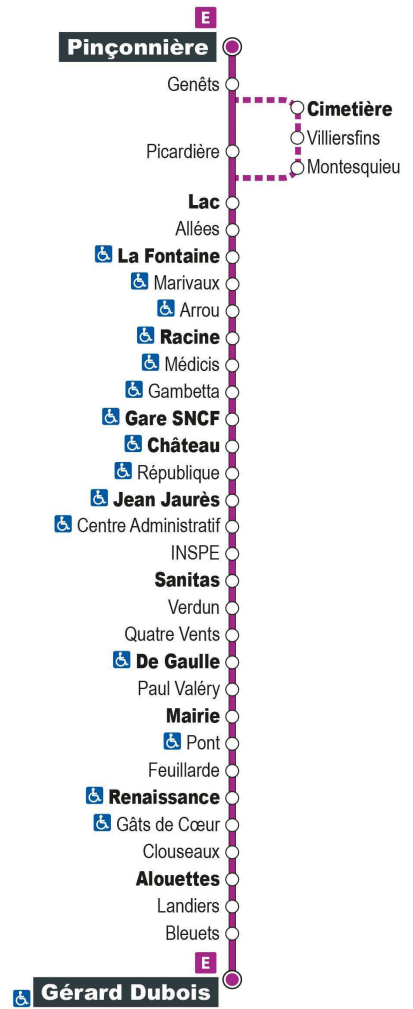

a - Ne circule pas le samedi

• - Terminus à l'arrêt Renaissance

Point de vente Azalys le plus proche :

Intermarché (accueil) - 7 rue Paul Valéry 41350 VINEUIL

Arrêt : Pont

Direction : ST-GERVAIS Gérard Dubois