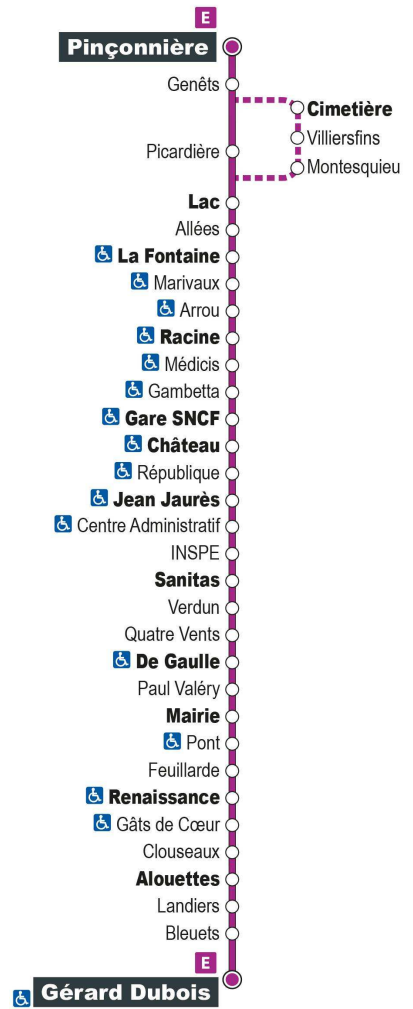

Horaires valables du 1er septembre 2021 au 7 juillet 2022

Point de vente Azalys le plus proche :

Le Bergerac - 56-58 avenue Gambetta 41000 BLOIS

Arrêt : Sanitas

Direction : ST-GERVAIS Gérard Dubois

Du lundi au samedi (hors jours fériés)

a - Ne circule pas le samedi

• - Terminus à l'arrêt Renaissance

Point de vente Azalys le plus proche :

Tabac-presse Galembert - 29 rue du Général Galembert 41000 BLOIS

Arrêt : Verdun

Direction : ST-GERVAIS Gérard Dubois