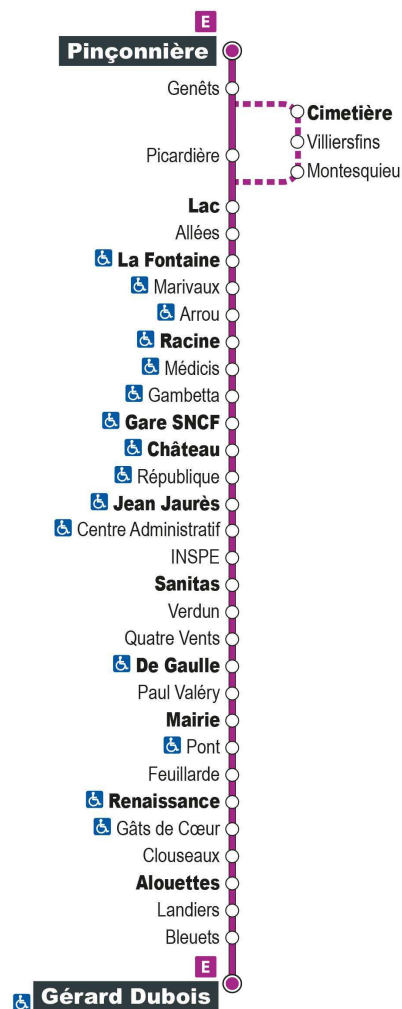

- a - Ne circule pas le samedi
- - Terminus à l'arrêt Renaissance

Point de vente Azalys le plus proche :
 Intermarché (accueil) - 7 rue Paul Valéry 41350 VINEUIL

Arrêt : De Gaulle

Direction : ST-GERVAIS Gérard Dubois

a - Ne circule pas le samedi

• - Terminus à l'arrêt Renaissance

Point de vente Azalys le plus proche :

Intermarché (accueil) - 7 rue Paul Valéry 41350 VINEUIL

Arrêt : Pont

Direction : ST-GERVAIS Gérard Dubois

Arrêt : Feuillarde

Direction : ST-GERVAIS Gérard Dubois

Du lundi au samedi (hors jours fériés)

6H	7H	8H	9H	10H	11H	12H	13H	14H	15H	16H	17H	18H	19H
	41 a	02	11	11	05	05	11	11	06	05	11	11	11
		41 •	41 •	41 •	41 •	41	41	41 •	41 •	41	41	41 •	41 •

Horaires valables du 1er septembre 2021 au 7 juillet 2022

a - Ne circule pas le samedi

• - Terminus à l'arrêt Renaissance

Point de vente Azalys le plus proche :

Auchan (accueil) - 99 rue Pierre Gilles de Genne 41350 VINEUIL