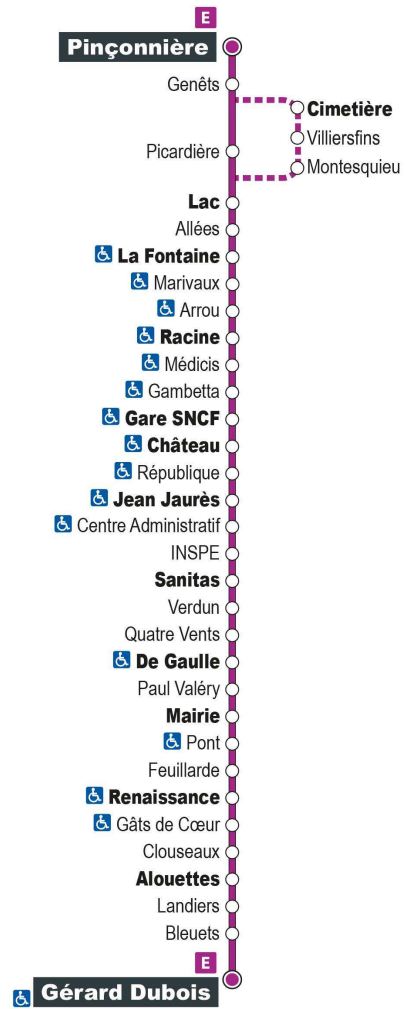

Horaires valables du 1er septembre 2021 au 7 juillet 2022

Point de vente Azalys le plus proche :
Le Chavy - 1 rue Duguay-Trouin 41000 BLOIS

Arrêt : Villiersfins

Direction : ST-GERVAIS Gérard Dubois

Du lundi au samedi (hors jours fériés)

6H	7H	8H	9H	10H	11H	12H	13H	14H	15H	16H	17H	18H	19H
				30	30			31	30				

Horaires valables du 1er septembre 2021 au 7 juillet 2022

Point de vente Azalys le plus proche :
Le Chavy - 1 rue Duguay-Trouin 41000 BLOIS