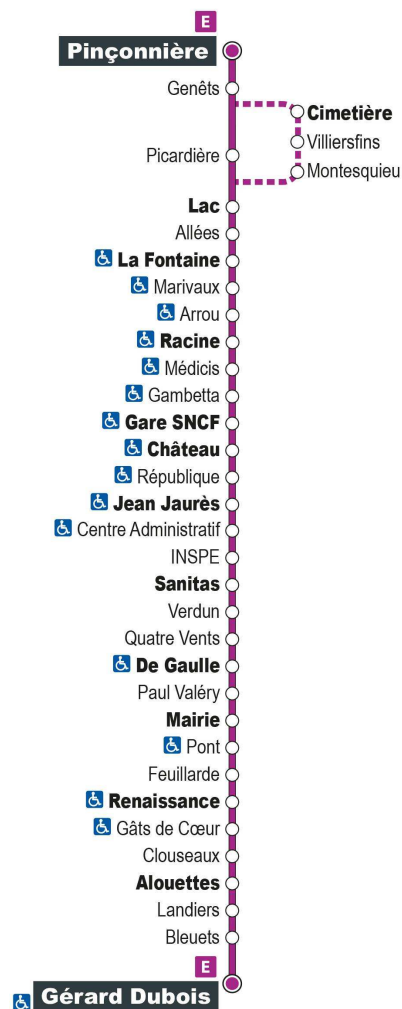

Horaires valables du 1er septembre 2021 au 7 juillet 2022

Point de vente Azalys le plus proche :
Le Chavy - 1 rue Duguay-Trouin 41000 BLOIS

Arrêt : Picardière

Direction : ST-GERVAIS Gérard Dubois

Du lundi au samedi (hors jours fériés)

6H	7H	8H	9H	10H	11H	12H	13H	14H	15H	16H	17H	18H	19H
	29	38	38			38	38			38	38	38	

Horaires valables du 1er septembre 2021 au 7 juillet 2022

Point de vente Azalys le plus proche :
Le Chavy - 1 rue Duguay-Trouin 41000 BLOIS

Point de vente Azalys le plus proche :

Tabac de la Quinière - 2 rue Jean de la Bruyère 41000 BLOIS

Arrêt : Racine

Direction : ST-GERVAIS Gérard Dubois

Du lundi au samedi (hors jours fériés)

6H	7H	8H	9H	10H	11H	12H	13H	14H	15H	16H	17H	18H	19H
	38	47	47	41	41	47	47	42	41	47	47	47	

Horaires valables du 1er septembre 2021 au 7 juillet 2022

Point de vente Azalys le plus proche :

Le Bergerac - 56-58 avenue Gambetta 41000 BLOIS

Arrêt : Sanitas

Direction : ST-GERVAIS Gérard Dubois

Du lundi au samedi (hors jours fériés)