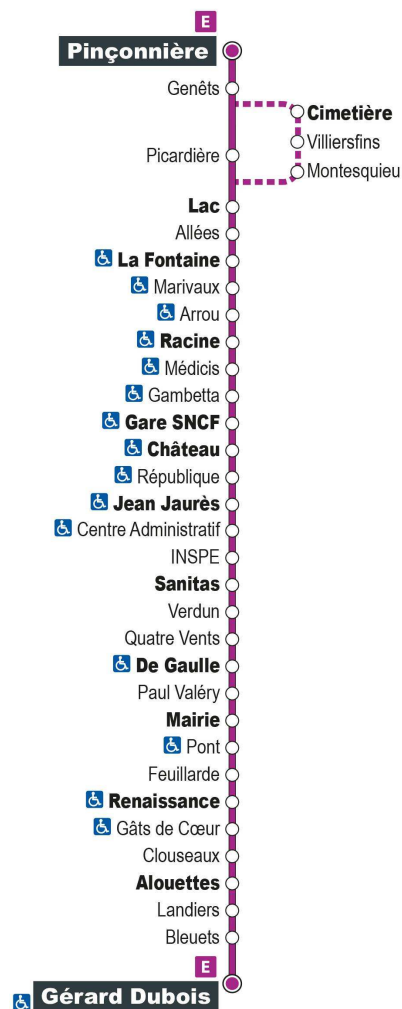

Arrêt : La Fontaine
 Direction : ST-GERVAIS Gérard Dubois

Du lundi au samedi (hors jours fériés)

6H	7H	8H	9H	10H	11H	12H	13H	14H	15H	16H	17H	18H	19H
	33	42	42	36	36	42	42	37	36	42	42	42	

Horaires valables du 1er septembre 2021 au 7 juillet 2022

Point de vente Azalys le plus proche :

Tabac de la Quinière - 2 rue Jean de la Bruyère 41000 BLOIS

Arrêt : Marivaux

Direction : ST-GERVAIS Gérard Dubois

Du lundi au samedi (hors jours fériés)

6H	7H	8H	9H	10H	11H	12H	13H	14H	15H	16H	17H	18H	19H
	34	43	43	37	37	43	43	38	37	43	43	43	