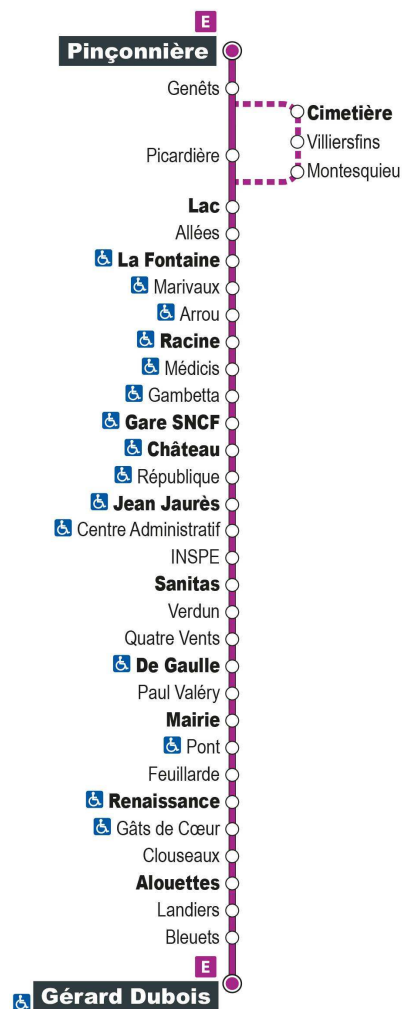

Arrêt : Alouettes

Direction : ST-GERVAIS Gérard Dubois

Du lundi au samedi (hors jours fériés)

6H	7H	8H	9H	10H	11H	12H	13H	14H	15H	16H	17H	18H	19H
	47 a	08	17	17	11	11	17	17	12	11	17	17	17
						47	47			47	47		

Horaires valables du 1er septembre 2021 au 7 juillet 2022

a - Ne circule pas le samedi

Point de vente Azalys le plus proche :

Auchan (accueil) - 99 rue Pierre Gilles de Genne 41350 VINEUIL