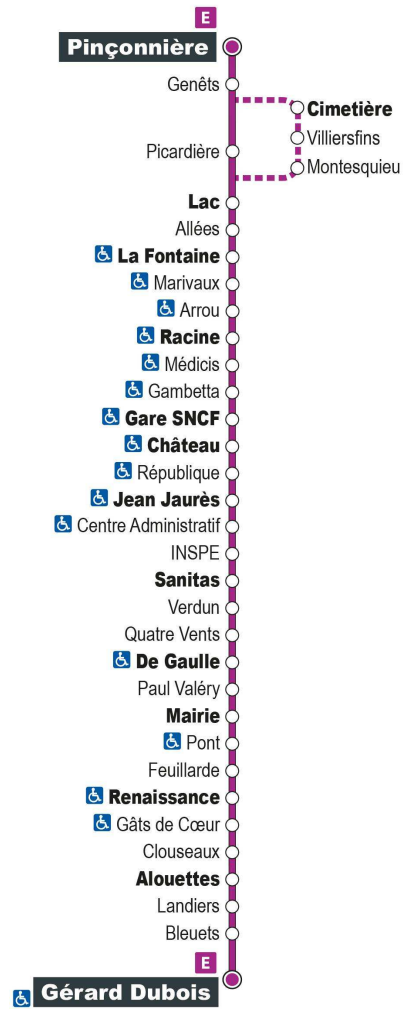

Horaires valables du 1er septembre 2021 au 7 juillet 2022

- a - Ne circule pas le samedi
- - Terminus à l'arrêt Renaissance

Point de vente Azalys le plus proche :
 L'Agriculture - 16 place de la République 41000 BLOIS