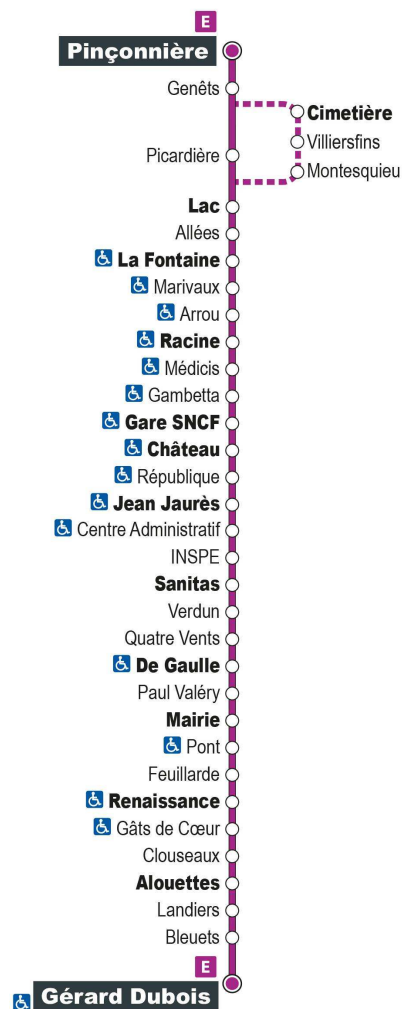

- a - Ne circule pas le samedi
- - Terminus à l'arrêt Renaissance

Point de vente Azalys le plus proche :
 Intermarché (accueil) - 7 rue Paul Valéry 41350 VINEUIL

Arrêt : De Gaulle

Direction : ST-GERVAIS Gérard Dubois

a - Ne circule pas le samedi

• - Terminus à l'arrêt Renaissance

Point de vente Azalys le plus proche :

Intermarché (accueil) - 7 rue Paul Valéry 41350 VINEUIL

Arrêt : Paul Valéry

Direction : ST-GERVAIS Gérard Dubois

a - Ne circule pas le samedi

• - Terminus à l'arrêt Renaissance

Point de vente Azalys le plus proche :

Intermarché (accueil) - 7 rue Paul Valéry 41350 VINEUIL

Arrêt : Mairie

Direction : ST-GERVAIS Gérard Dubois