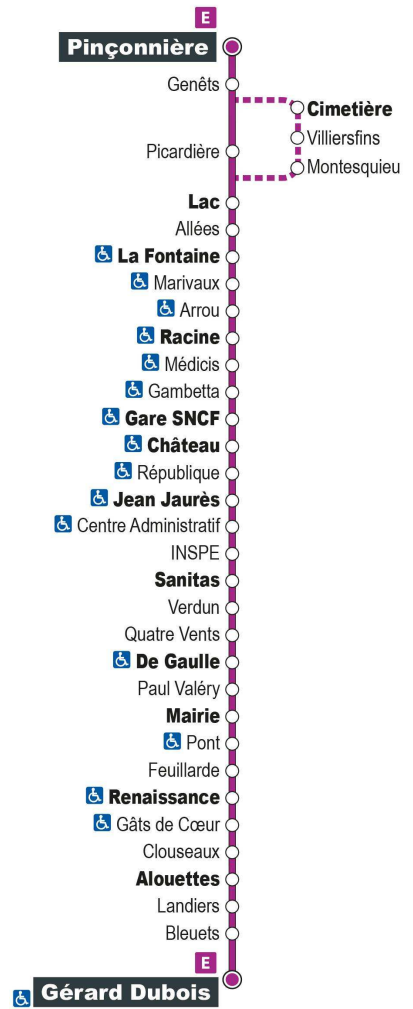

Point de vente Azalys le plus proche :

Tabac de la Quinière - 2 rue Jean de la Bruyère 41000 BLOIS

Arrêt : Marivaux

Direction : ST-GERVAIS Gérard Dubois

Du lundi au samedi (hors jours fériés)

6H	7H	8H	9H	10H	11H	12H	13H	14H	15H	16H	17H	18H	19H
	34	43	43	37	37	43	43	38	37	43	43	43	

Horaires valables du 1er septembre 2021 au 7 juillet 2022

Point de vente Azalys le plus proche :

Tabac de la Quinière - 2 rue Jean de la Bruyère 41000 BLOIS

Arrêt : Pinçonnière

Direction : ST-GERVAIS Gérard Dubois