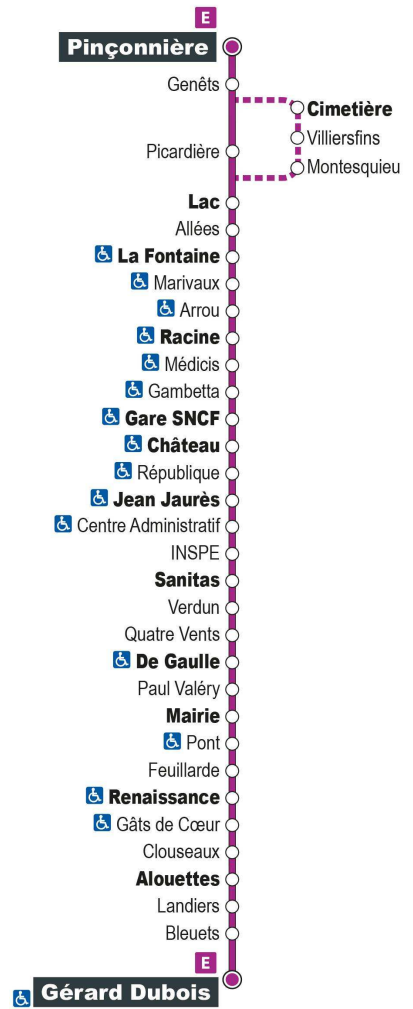

Point de vente Azalys le plus proche :

Auchan (accueil) - 99 rue Pierre Gilles de Genne 41350 VINEUIL

Arrêt : Cimetière

Direction : ST-GERVAIS Gérard Dubois

Du lundi au samedi (hors jours fériés)

6H	7H	8H	9H	10H	11H	12H	13H	14H	15H	16H	17H	18H	19H
				28	28			29	28				

Horaires valables du 1er septembre 2021 au 7 juillet 2022

Point de vente Azalys le plus proche :
Le Chavy - 1 rue Duguay-Trouin 41000 BLOIS

Arrêt : Villiersfins

Direction : ST-GERVAIS Gérard Dubois

Du lundi au samedi (hors jours fériés)