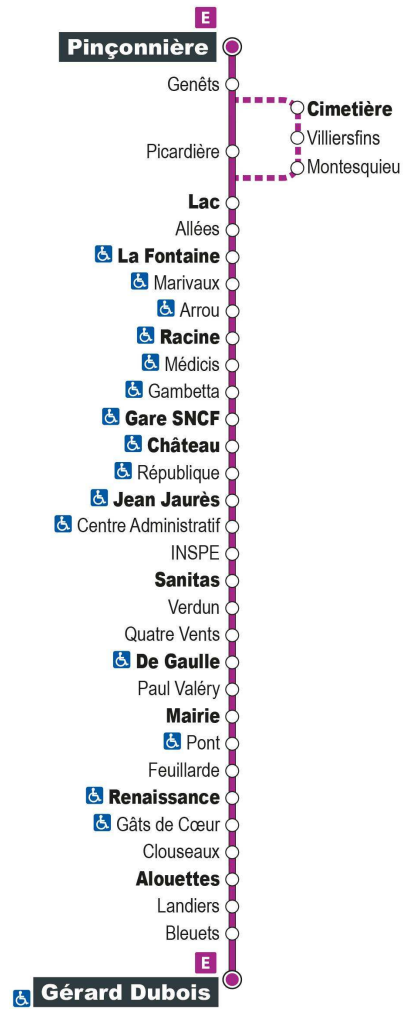

Horaires valables du 1er septembre 2021 au 7 juillet 2022

Point de vente Azalys le plus proche :
Le Chavy - 1 rue Duguay-Trouin 41000 BLOIS

Arrêt : Picardière

Direction : ST-GERVAIS Gérard Dubois

Du lundi au samedi (hors jours fériés)

6H	7H	8H	9H	10H	11H	12H	13H	14H	15H	16H	17H	18H	19H
	29	38	38			38	38			38	38	38	

Horaires valables du 1er septembre 2021 au 7 juillet 2022

Point de vente Azalys le plus proche :
Le Chavy - 1 rue Duguay-Trouin 41000 BLOIS

Point de vente Azalys le plus proche :

Tabac de la Quinière - 2 rue Jean de la Bruyère 41000 BLOIS

Arrêt : Racine

Direction : ST-GERVAIS Gérard Dubois

Du lundi au samedi (hors jours fériés)

6H	7H	8H	9H	10H	11H	12H	13H	14H	15H	16H	17H	18H	19H
	38	47	47	41	41	47	47	42	41	47	47	47	

Horaires valables du 1er septembre 2021 au 7 juillet 2022

Point de vente Azalys le plus proche :

Le Bergerac - 56-58 avenue Gambetta 41000 BLOIS

Arrêt : Sanitas

Direction : ST-GERVAIS Gérard Dubois

Du lundi au samedi (hors jours fériés)