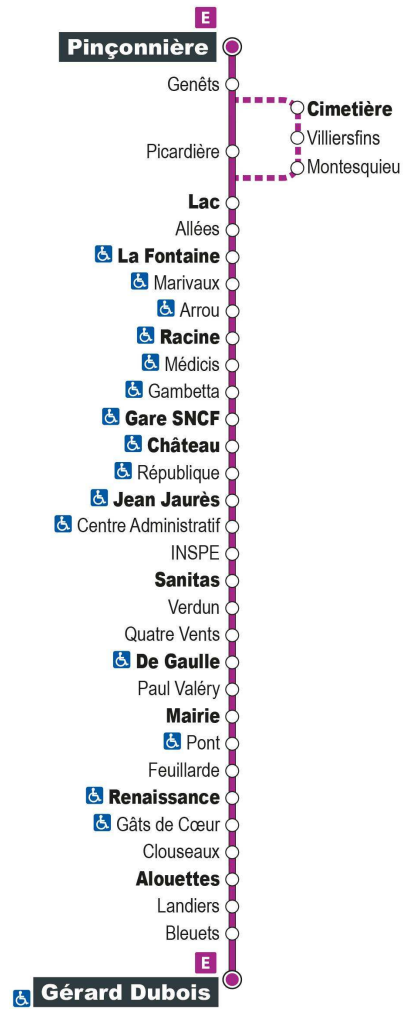

Point de vente Azalys le plus proche :
Le Chavy - 1 rue Duguay-Trouin 41000 BLOIS

Arrêt : Lac

Direction : ST-GERVAIS Gérard Dubois

Du lundi au samedi (hors jours fériés)

6H	7H	8H	9H	10H	11H	12H	13H	14H	15H	16H	17H	18H	19H
	30	39	39	33	33	39	39	34	33	39	39	39	

Horaires valables du 1er septembre 2021 au 7 juillet 2022

Point de vente Azalys le plus proche :
Le Chavy - 1 rue Duguay-Trouin 41000 BLOIS

Arrêt : Allées

Direction : ST-GERVAIS Gérard Dubois

Du lundi au samedi (hors jours fériés)

6H	7H	8H	9H	10H	11H	12H	13H	14H	15H	16H	17H	18H	19H
	32	41	41	35	35	41	41	36	35	41	41	41	

Horaires valables du 1er septembre 2021 au 7 juillet 2022

Point de vente Azalys le plus proche :

Tabac de la Quinière - 2 rue Jean de la Bruyère 41000 BLOIS