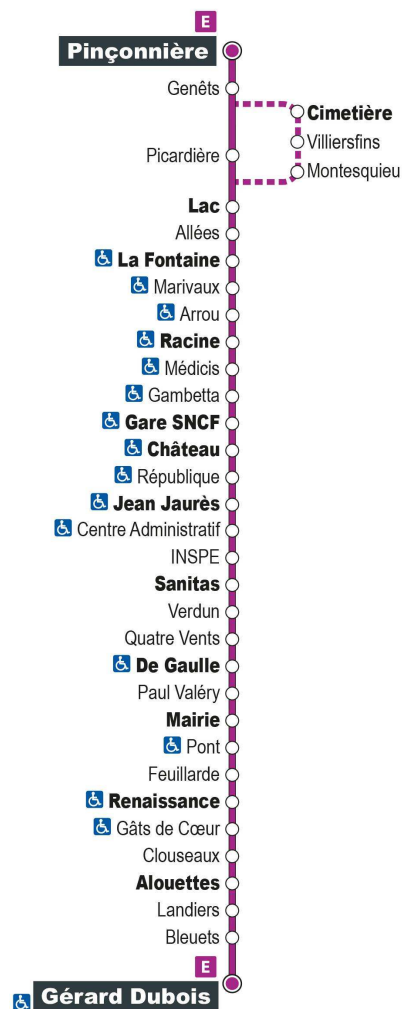

Arrêt : Pinçonnière

Direction : ST-GERVAIS Gérard Dubois

Du lundi au samedi (hors jours fériés)

6H	7H	8H	9H	10H	11H	12H	13H	14H	15H	16H	17H	18H	19H
	27	36	36	25	25	36	36	26	25	36	36	36	

Horaires valables du 1er septembre 2021 au 7 juillet 2022

Point de vente Azalys le plus proche :

Le Chavy - 1 rue Duguay-Trouin 41000 BLOIS