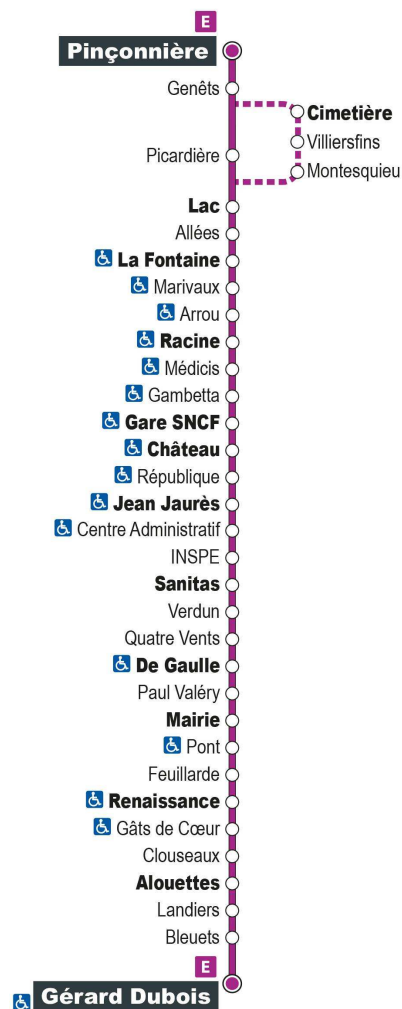

a - Ne circule pas le samedi

• - Terminus à l'arrêt Renaissance

Point de vente Azalys le plus proche :

Relay - Gare SNCF de Blois

Arrêt : Château

Direction : ST-GERVAIS Gérard Dubois

Du lundi au samedi (hors jours fériés)

a - Ne circule pas le samedi

• - Terminus à l'arrêt Renaissance

Point de vente Azalys le plus proche :

Le Saint Nicolas - rue des 3 Marchands 41000 BLOIS

Epi service - 1 rue Anne de Bretagne 41000 BLOIS

Arrêt : Clouseaux

a - Ne circule pas le samedi

Point de vente Azalys le plus proche :

Auchan (accueil) - 99 rue Pierre Gilles de Genne 41350 VINEUIL

Arrêt : Gâts de Cœur
 Direction : ST-GERVAIS Gérard Dubois

Du lundi au samedi (hors jours fériés)