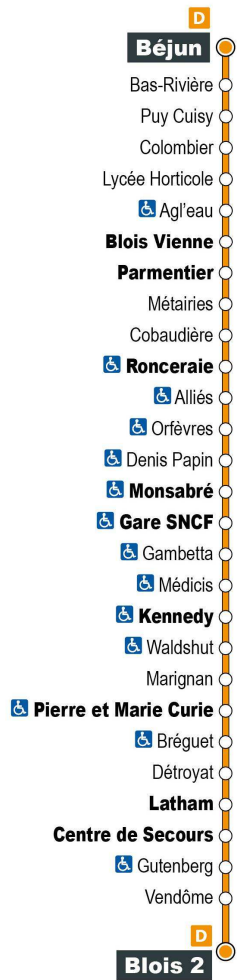

Arrêt : Pierre et Marie Curie
Direction : Blois 2

Du lundi au samedi

7H	8H	9H	10H	11H	12H	13H	14H	15H	16H	17H	18H	19H	20H
53 a	28	03	13	23	33	08	18	28	03	13	23	33	08
		38	48	58		43	53		38	48	58		

Dimanches et jours fériés (hors 1er mai)

7H	8H	9H	10H	11H	12H	13H	14H	15H	16H	17H	18H	19H	20H
		49 *	50 *	50 *	50 *	50 *	50 *	50 *	50 *	50 *	50 *		

Horaires valables du 1er septembre 2021 au 7 juillet 2022

a - Ne circule pas le samedi

* - Terminus à l'arrêt Sauvageau

Point de vente Azalys le plus proche :

Le PIMMS - 11 Place René Coty 41000 BLOIS