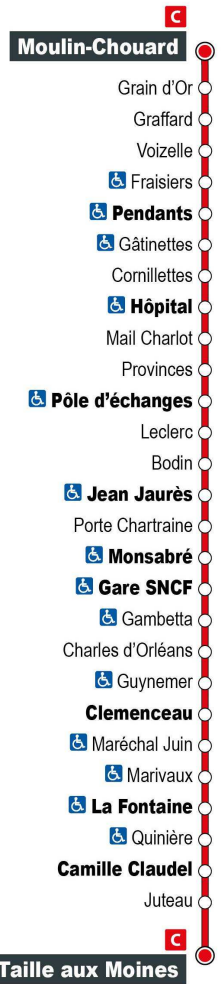

Arrêt : Lesueur

Direction : Taille aux Moines

Du lundi au samedi

6H	7H	8H	9H	10H	11H	12H	13H	14H	15H	16H	17H	18H	19H	20H

Dimanches et jours fériés (hors 1er mai)

6H	7H	8H	9H	10H	11H	12H	13H	14H	15H	16H	17H	18H	19H	20H
			31	31	31	31	31	31	31	31	31	31		

Horaires valables du 1er septembre 2021 au 7 juillet 2022

Point de vente Azalys le plus proche :
Hôpital - Mail Pierre Charlot 41000 BLOIS