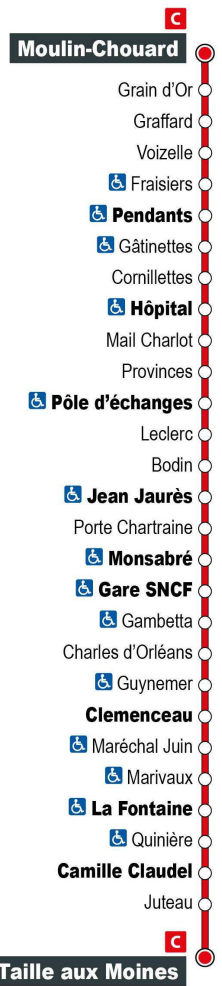

Point de vente Azalys le plus proche :

La Tabatière - 6 rue Nationale 41260 LA CHAUSSEE-SAINT-VICTOR

Arrêt : Grain d'Or

Direction : Taille aux Moines

Du lundi au samedi

6H	7H	8H	9H	10H	11H	12H	13H	14H	15H	16H	17H	18H	19H	20H
	01 a	01	01	01	01	01	01	01	01	01	01	01	01	01
	16 a*	09 a*	31	31	29	31	31	31	31	31	31	33	31	
	26	31												