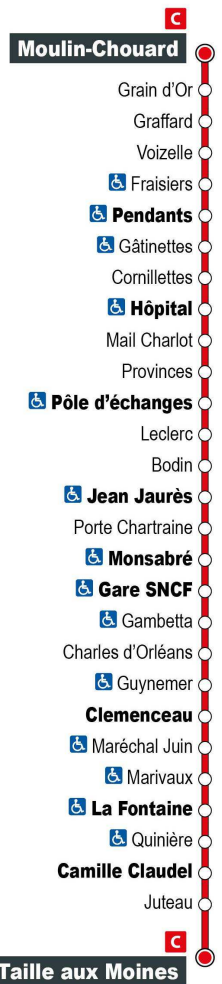

b - Circule Mercredi uniquement

\* - Circule uniquement en période scolaire

Point de vente Azalys le plus proche :

Le Foch - 17 avenue Foch 41000 BLOIS

Arrêt : Camille Claudel

Direction : Taille aux Moines