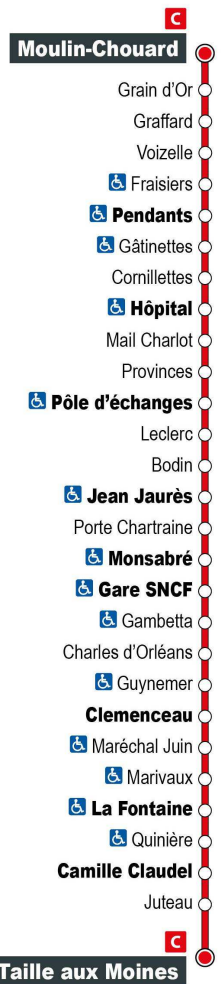

b - Circule Mercredi uniquement

\* - Circule uniquement en période scolaire

Point de vente Azalys le plus proche :

Le Brazza - 1 rue des Remparts 41000 BLOIS