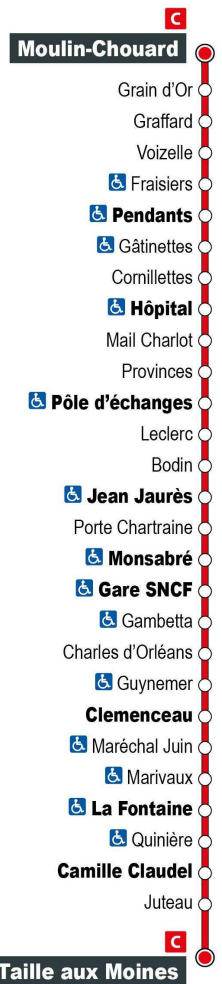

b - Circule Mercredi uniquement

\* - Circule uniquement en période scolaire

Point de vente Azalys le plus proche :

Tabac de la Quinière - 2 rue Jean de la Bruyère 41000 BLOIS

Arrêt : Clemenceau

Direction : Taille aux Moines