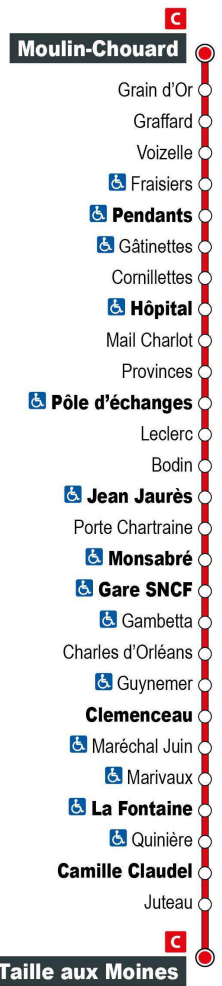

Arrêt : Voizelle

Direction : Taille aux Moines

Du lundi au samedi

6H	7H	8H	9H	10H	11H	12H	13H	14H	15H	16H	17H	18H	19H	20H
	04 a	04	04	04	04	04	04	04	04	04	04	04	04	04
	19 a*	12 a*	34	34	32	34	34	34	34	34	34	36	34	
	29	34												

Dimanches et jours fériés (hors 1er mai)

6H	7H	8H	9H	10H	11H	12H	13H	14H	15H	16H	17H	18H	19H	20H
			24	24	24	24	24	24	24	24	24	24		

Horaires valables du 1er septembre 2021 au 7 juillet 2022

a - Ne circule pas le samedi

* - Circule uniquement en période scolaire

Point de vente Azalys le plus proche :

La Tabatière - 6 rue Nationale 41260 LA CHAUSSEE-SAINT-VICTOR