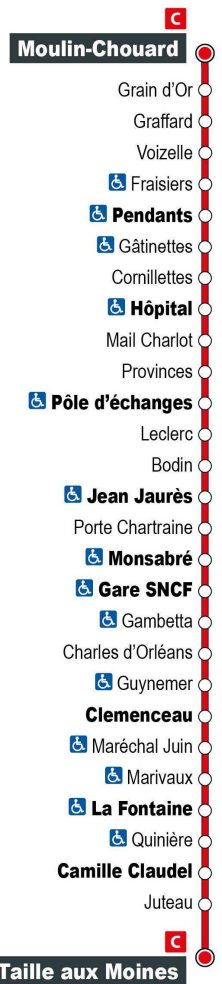

Arrêt : Grain d'Or

Direction : Taille aux Moines

Du lundi au samedi

6H	7H	8H	9H	10H	11H	12H	13H	14H	15H	16H	17H	18H	19H	20H
	01 a	01	01	01	01	01	01	01	01	01	01	01	01	01
	16 a*	09 a*	31	31	29	31	31	31	31	31	31	33	31	
	26	31												

Dimanches et jours fériés (hors 1er mai)

6H	7H	8H	9H	10H	11H	12H	13H	14H	15H	16H	17H	18H	19H	20H
			23	23	23	23	23	23	23	23	23	23		

Horaires valables du 1er septembre 2021 au 7 juillet 2022

a - Ne circule pas le samedi

* - Circule uniquement en période scolaire

Point de vente Azalys le plus proche :

La Tabatière - 6 rue Nationale 41260 LA CHAUSSEE-SAINT-VICTOR