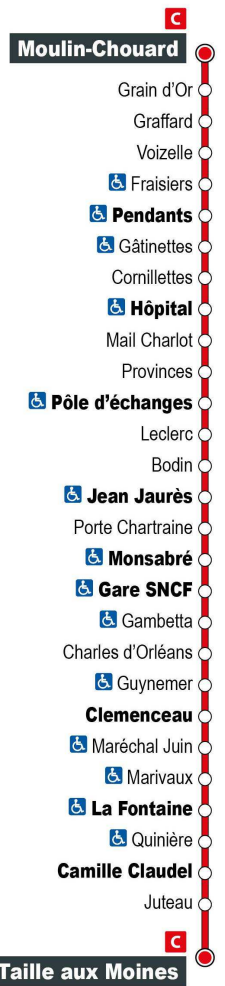

\* - Circule uniquement en période scolaire

Point de vente Azalys le plus proche :

La Tabatière - 6 rue Nationale 41260 LA CHAUSSEE-SAINT-VICTOR