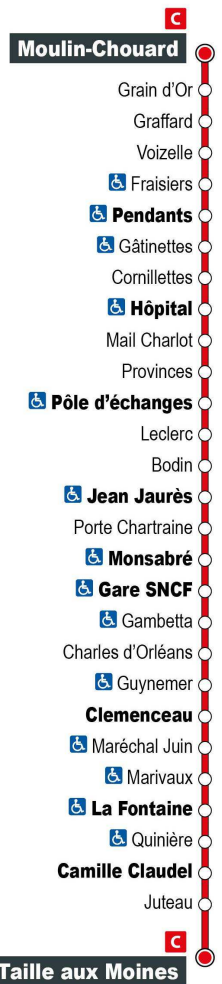

b - Circule Mercredi uniquement

\* - Circule uniquement en période scolaire

Point de vente Azalys le plus proche :

Le Bergerac - 56-58 avenue Gambetta 41000 BLOIS

Arrêt : Gare SNCF

Direction : Taille aux Moines

\* - Circule uniquement en période scolaire

Point de vente Azalys le plus proche :

Relay - Gare SNCF de Blois

Arrêt : Monsabré

Direction : Taille aux Moines

Du lundi au samedi

6H	7H	8H	9H	10H	11H	12H	13H	14H	15H	16H	17H	18H	19H	20H
	24 a	24	24	24	24	24	24	24	24	24	12 a*	24	24	24
	39 a*	32 a*	54	54	52	32 b*	54	54	54	54	24	56	54	
	49	54				54					54			