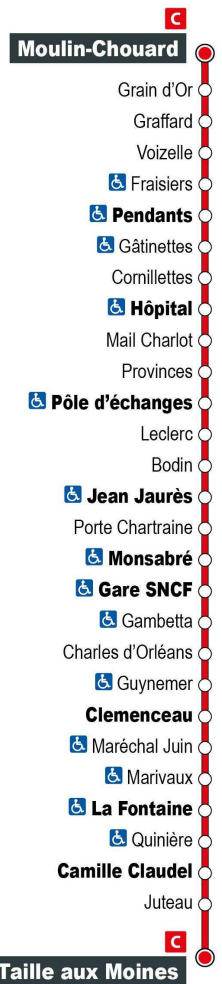

Arrêt : Bodin

Direction : Taille aux Moines

Du lundi au samedi

6H	7H	8H	9H	10H	11H	12H	13H	14H	15H	16H	17H	18H	19H	20H
	20 a	20	20	20	20	20	20	20	20	20	08 a*	20	20	20
	35 a*	28 a*	50	50	48	28 b*	50	50	50	50	20	52	50	
	45	50				50					50			

Dimanches et jours fériés (hors 1er mai)

6H	7H	8H	9H	10H	11H	12H	13H	14H	15H	16H	17H	18H	19H	20H

Horaires valables du 1er septembre 2021 au 7 juillet 2022

a - Ne circule pas le samedi

b - Circule Mercredi uniquement

* - Circule uniquement en période scolaire

Point de vente Azalys le plus proche :

L'Agriculture - 16 place de la République 41000 BLOIS