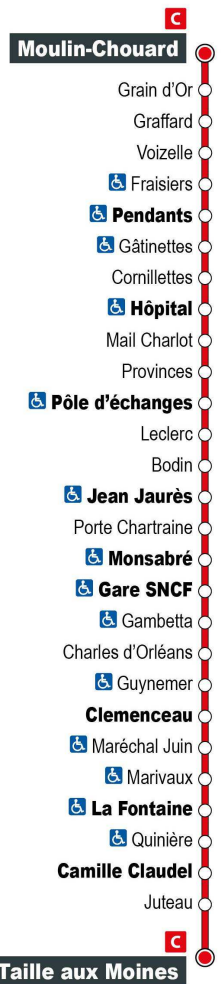

Arrêt : Charles d'Orléans

Direction : Taille aux Moines

Du lundi au samedi

6H	7H	8H	9H	10H	11H	12H	13H	14H	15H	16H	17H	18H	19H	20H
	29 a	29	29	29	29	29	29	29	29	29	17 a*	29	01	29
	44 a*	37 a*	59	59	57	37 b*	59	59	59	59	29		29	
	54	59				59					59		59	

Dimanches et jours fériés (hors 1er mai)

6H	7H	8H	9H	10H	11H	12H	13H	14H	15H	16H	17H	18H	19H	20H
			36	36	36	36	36	36	36	36	36	36		

Horaires valables du 1er septembre 2021 au 7 juillet 2022

a - Ne circule pas le samedi

b - Circule Mercredi uniquement

* - Circule uniquement en période scolaire

Point de vente Azalys le plus proche :

Le Bergerac - 56-58 avenue Gambetta 41000 BLOIS