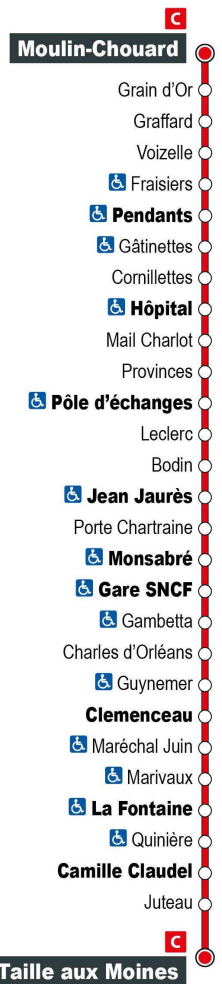

\* - Circule uniquement en période scolaire

Point de vente Azalys le plus proche :

Relay - Gare SNCF de Blois

Arrêt : Monsabré

Direction : Taille aux Moines

Du lundi au samedi

6H	7H	8H	9H	10H	11H	12H	13H	14H	15H	16H	17H	18H	19H	20H
	24 a	24	24	24	24	24	24	24	24	24	12 a*	24	24	24
	39 a*	32 a*	54	54	52	32 b*	54	54	54	54	24	56	54	
	49	54				54					54			

b - Circule Mercredi uniquement

\* - Circule uniquement en période scolaire

Point de vente Azalys le plus proche :

Relay - Gare SNCF de Blois

Arrêt : Jean Jaurès

Direction : Taille aux Moines

Du lundi au samedi