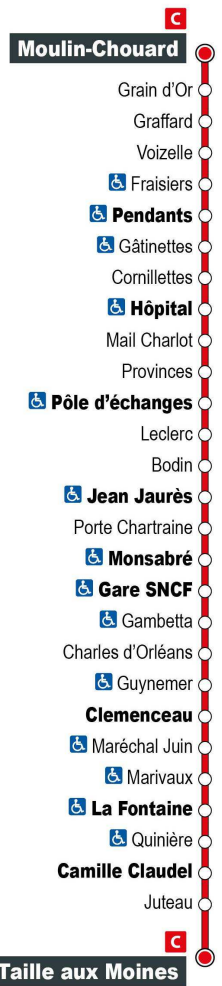

Arrêt : Carnot

Direction : Taille aux Moines

Du lundi au samedi

6H	7H	8H	9H	10H	11H	12H	13H	14H	15H	16H	17H	18H	19H	20H

Dimanches et jours fériés (hors 1er mai)

6H	7H	8H	9H	10H	11H	12H	13H	14H	15H	16H	17H	18H	19H	20H
			31	31	31	31	31	31	31	31	31	31		

Horaires valables du 1er septembre 2021 au 7 juillet 2022

Point de vente Azalys le plus proche :
Spar - 147 ter avenue Maunoury 41000 BLOIS