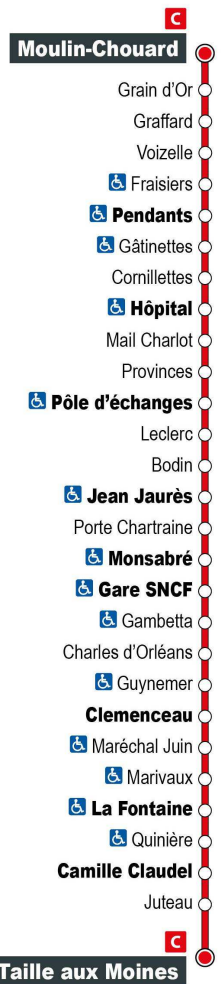

\* - Circule uniquement en période scolaire

Point de vente Azalys le plus proche :

La Tabatière - 6 rue Nationale 41260 LA CHAUSSEE-SAINT-VICTOR

Arrêt : Fraisières

Direction : Taille aux Moines

Du lundi au samedi