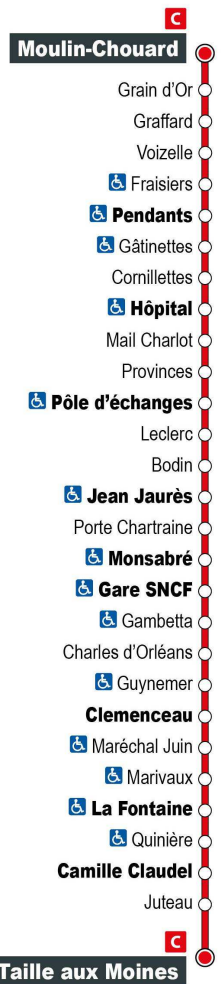

Point de vente Azalys le plus proche :

La Tabatière - 6 rue Nationale 41260 LA CHAUSSEE-SAINT-VICTOR

Arrêt : Voizelle

Direction : Taille aux Moines

Du lundi au samedi

6H	7H	8H	9H	10H	11H	12H	13H	14H	15H	16H	17H	18H	19H	20H
	04 a	04	04	04	04	04	04	04	04	04	04	04	04	04
	19 a*	12 a*	34	34	32	34	34	34	34	34	34	36	34	
	29	34												