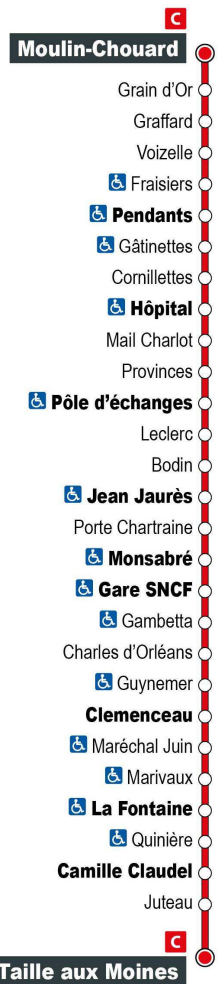

b - Circule Mercredi uniquement

\* - Circule uniquement en période scolaire

Point de vente Azalys le plus proche :

Le Bergerac - 56-58 avenue Gambetta 41000 BLOIS

Arrêt : Gare SNCF

Direction : Taille aux Moines