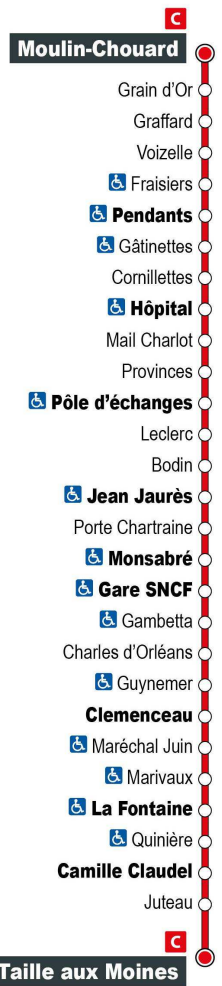

Arrêt : Clemenceau

Direction : Taille aux Moines

Du lundi au samedi

6H	7H	8H	9H	10H	11H	12H	13H	14H	15H	16H	17H	18H	19H	20H
	32 a	32	02	02	02	00	02	02	02	02	02	02	04	02
	47 a*	40 a*	32	32	32	32	32	32	32	32	20 a*	32	32	32
	57					40 b*					32			

Dimanches et jours fériés (hors 1er mai)

6H	7H	8H	9H	10H	11H	12H	13H	14H	15H	16H	17H	18H	19H	20H
			38	38	38	38	38	38	38	38	38	38		

Horaires valables du 1er septembre 2021 au 7 juillet 2022

a - Ne circule pas le samedi

b - Circule Mercredi uniquement

* - Circule uniquement en période scolaire

Point de vente Azalys le plus proche :

Le Foch - 17 avenue Foch 41000 BLOIS