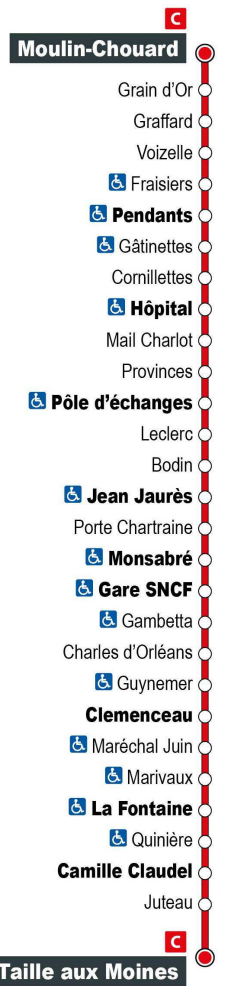

Arrêt : Carnot

Direction : Taille aux Moines

Du lundi au samedi

6H	7H	8H	9H	10H	11H	12H	13H	14H	15H	16H	17H	18H	19H	20H

Dimanches et jours fériés (hors 1er mai)

6H	7H	8H	9H	10H	11H	12H	13H	14H	15H	16H	17H	18H	19H	20H
			31	31	31	31	31	31	31	31	31	31		