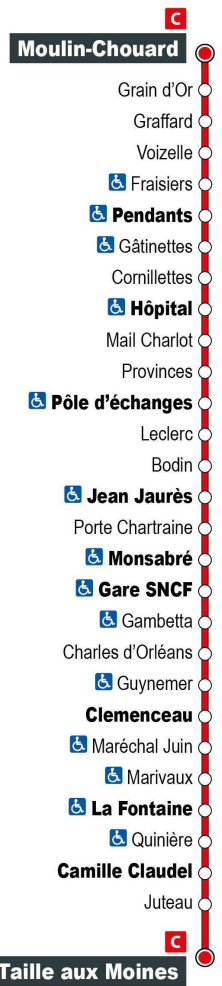

Arrêt : Leclerc

Direction : Taille aux Moines

Du lundi au samedi

6H	7H	8H	9H	10H	11H	12H	13H	14H	15H	16H	17H	18H	19H	20H
	19 a	19	19	19	19	19	19	19	19	19	07 a*	19	19	19
	34 a*	27 a*	49	49	47	27 b*	49	49	49	49	19	51	49	
	44	49				49					49			

Dimanches et jours fériés (hors 1er mai)

6H	7H	8H	9H	10H	11H	12H	13H	14H	15H	16H	17H	18H	19H	20H

Horaires valables du 1er septembre 2021 au 7 juillet 2022

a - Ne circule pas le samedi

b - Circule Mercredi uniquement

* - Circule uniquement en période scolaire

Point de vente Azalys le plus proche :

L'Agriculture - 16 place de la République 41000 BLOIS