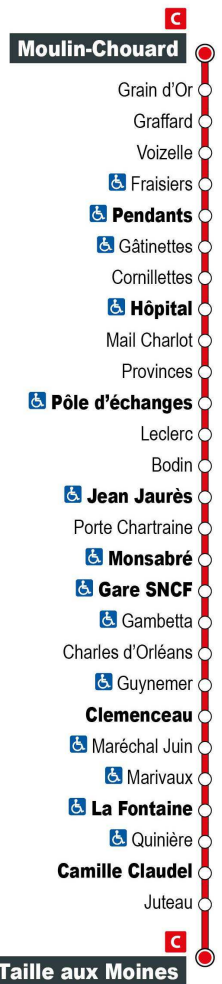

Arrêt : Marivaux

Direction : Taille aux Moines

Du lundi au samedi

6H	7H	8H	9H	10H	11H	12H	13H	14H	15H	16H	17H	18H	19H	20H
	34 a	34	04	04	04	02	04	04	04	04	04	04	06	04
	49 a*	42 a*	34	34	34	34	34	34	34	34	22 a*	34	34	34
	59					42 b*					34			

Dimanches et jours fériés (hors 1er mai)

6H	7H	8H	9H	10H	11H	12H	13H	14H	15H	16H	17H	18H	19H	20H
			39	39	39	39	39	39	39	39	39	39		

Horaires valables du 1er septembre 2021 au 7 juillet 2022

a - Ne circule pas le samedi

b - Circule Mercredi uniquement

* - Circule uniquement en période scolaire

Point de vente Azalys le plus proche :

Tabac de la Quinière - 2 rue Jean de la Bruyère 41000 BLOIS