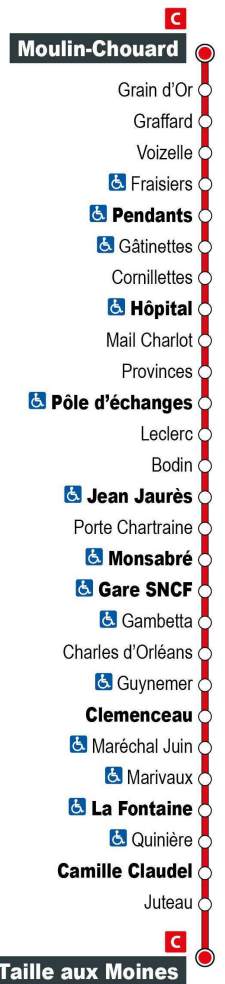

\* - Circule uniquement en période scolaire

Point de vente Azalys le plus proche :  
Hôpital - Mail Pierre Charlot 41000 BLOIS

Arrêt : Leclerc

Direction : Taille aux Moines

Du lundi au samedi

6H	7H	8H	9H	10H	11H	12H	13H	14H	15H	16H	17H	18H	19H	20H
	19 a	19	19	19	19	19	19	19	19	19	07 a*	19	19	19
	34 a*	27 a*	49	49	47	27 b*	49	49	49	49	19	51	49	
	44	49				49					49			