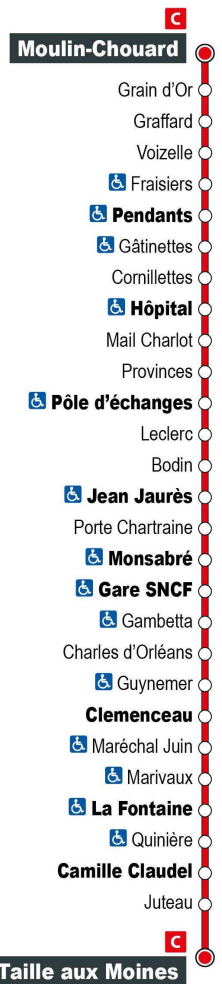

b - Circule Mercredi uniquement

\* - Circule uniquement en période scolaire

Point de vente Azalys le plus proche :

Tabac de la Quinière - 2 rue Jean de la Bruyère 41000 BLOIS

Arrêt : Marivaux

Direction : Taille aux Moines