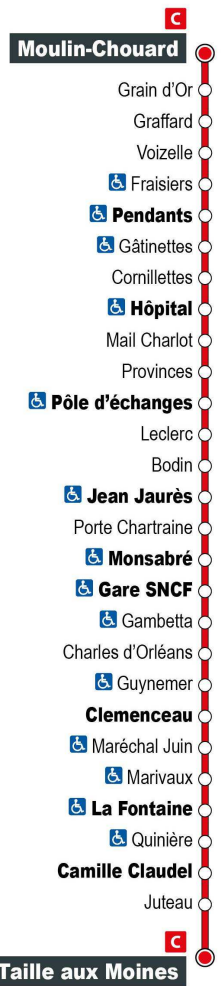

b - Circule Mercredi uniquement

\* - Circule uniquement en période scolaire

Point de vente Azalys le plus proche :

Le Foch - 17 avenue Foch 41000 BLOIS

Arrêt : Charles d'Orléans

Direction : Taille aux Moines