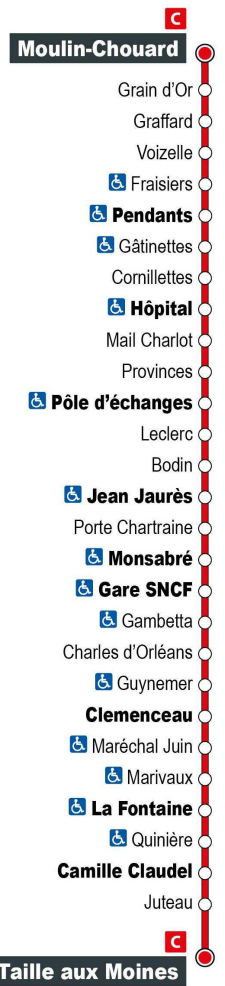

b - Circule Mercredi uniquement

\* - Circule uniquement en période scolaire

Point de vente Azalys le plus proche :

Hôpital - Mail Pierre Charlot 41000 BLOIS

Arrêt : Quinière

Direction : Taille aux Moines

Du lundi au samedi