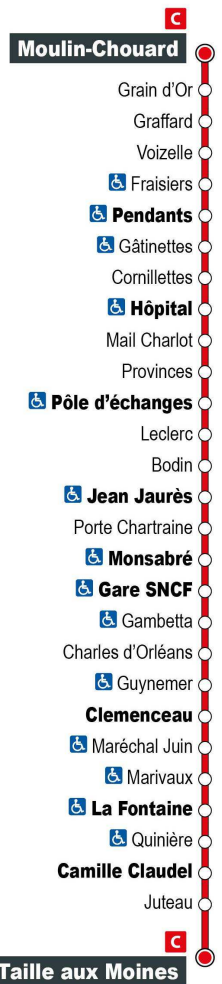

\* - Circule uniquement en période scolaire

Point de vente Azalys le plus proche :

La Tabatière - 6 rue Nationale 41260 LA CHAUSSEE-SAINT-VICTOR