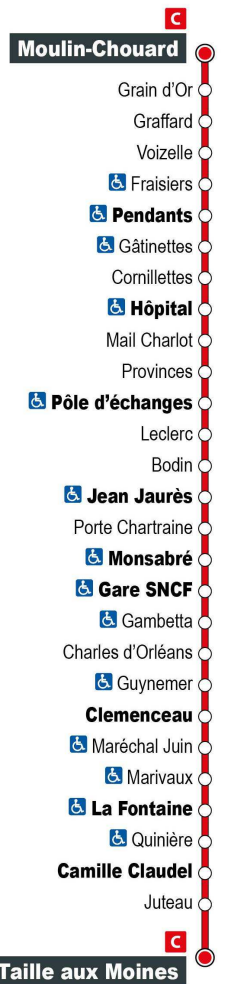

Arrêt : Quinière

Direction : Taille aux Moines

Du lundi au samedi

6H	7H	8H	9H	10H	11H	12H	13H	14H	15H	16H	17H	18H	19H	20H
	36 a	01	06	06	06	04	06	06	06	06	06	06	08	06
	51 a*	36	36	36	36	36	36	36	36	36	24 a*	36	36	36
		44 a*				44 b*					36			

Dimanches et jours fériés (hors 1er mai)

6H	7H	8H	9H	10H	11H	12H	13H	14H	15H	16H	17H	18H	19H	20H
			41	41	41	41	41	41	41	41	41	41		

Horaires valables du 1er septembre 2021 au 7 juillet 2022

a - Ne circule pas le samedi

b - Circule Mercredi uniquement

* - Circule uniquement en période scolaire

Point de vente Azalys le plus proche :

Tabac de la Quinière - 2 rue Jean de la Bruyère 41000 BLOIS