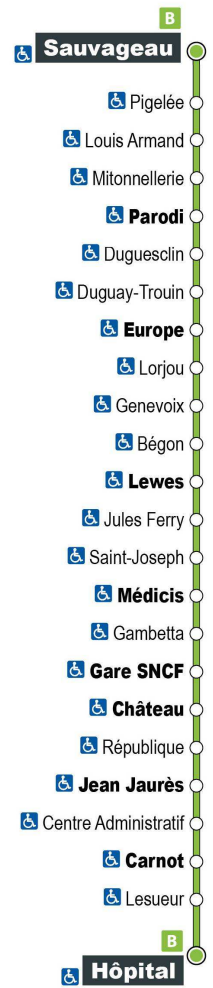

Arrêt : Lewes

Direction : Hôpital

Du lundi au samedi

5H	6H	7H	8H	9H	10H	11H	12H	13H	14H	15H	16H	17H	18H	19H	20H
	07	07	03	06	06	06	06	06	06	06	06	07	04	03	
	27 a*	18 a*	26	26	26	26	23 a*	26	26	26	26	24	23	23	
	42 a*	23	32 a*	46	46	46	26	46	46	46	46	44	43	43	
		43	46				46				49 a*				

a - Ne circule pas le samedi

* - Circule uniquement en période scolaire

Point de vente Azalys le plus proche :

Le PIMMS - 11 Place René Coty 41000 BLOIS

Loto-presse Tourville - 38 rue du Maréchal de Tourville 41000 BLOIS