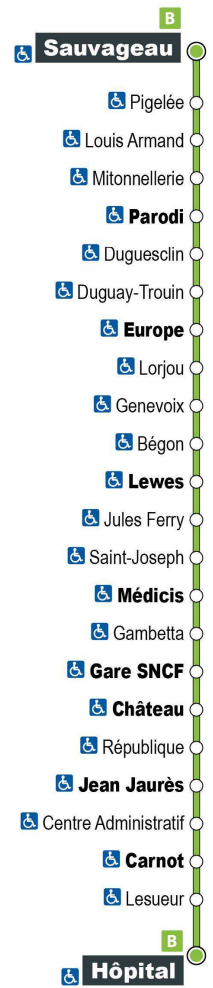

a - Ne circule pas le samedi

* - Circule uniquement en période scolaire

Point de vente Azalys le plus proche :

Loto-presse Tourville - 38 rue du Maréchal de Tourville 41000 BLOIS

Arrêt : République

Direction : Hôpital