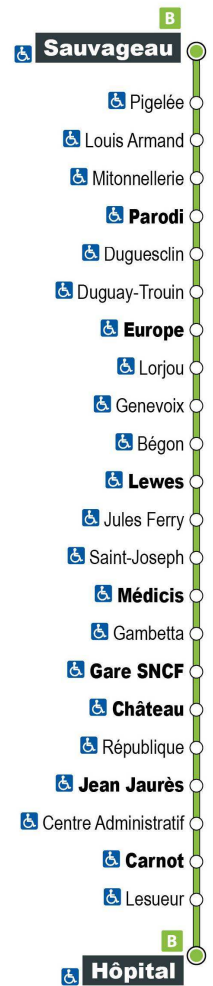

a - Ne circule pas le samedi

* - Circule uniquement en période scolaire

Point de vente Azalys le plus proche :

Le Chavy - 1 rue Duguay-Trouin 41000 BLOIS

Arrêt : Louis Armand

Direction : Hôpital

Du lundi au samedi

a - Ne circule pas le samedi

* - Circule uniquement en période scolaire

Point de vente Azalys le plus proche :

Le Chavy - 1 rue Duguay-Trouin 41000 BLOIS

Arrêt : Mitonnellerie

Direction : Hôpital

Du lundi au samedi