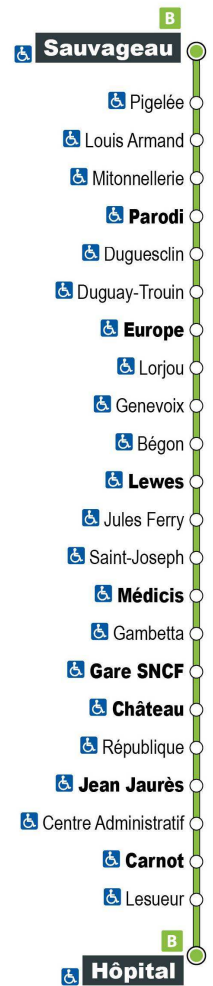

Arrêt : Centre Administratif

Direction : Hôpital

Du lundi au samedi

5H	6H	7H	8H	9H	10H	11H	12H	13H	14H	15H	16H	17H	18H	19H	20H
	20	20	16	19	19	19	19	19	19	19	19	02 a*	17	16	
	40 a*	31 a*	39	39	39	39	36 a*	39	39	39	39	20	36	36	
	55 a*	36	45 a*	59	59	59	39	59	59	59	59	37	56	56	
		56	59				59					57			

Dimanches et jours fériés (hors 1er mai)

5H	6H	7H	8H	9H	10H	11H	12H	13H	14H	15H	16H	17H	18H	19H	20H
				19	39	19	39	19	39	19	39	19	39		
				59		59		59		59		59			

Horaires valables du 1er septembre 2021 au 7 juillet 2022

a - Ne circule pas le samedi

* - Circule uniquement en période scolaire

Point de vente Azalys le plus proche :

L'Agriculture - 16 place de la République 41000 BLOIS