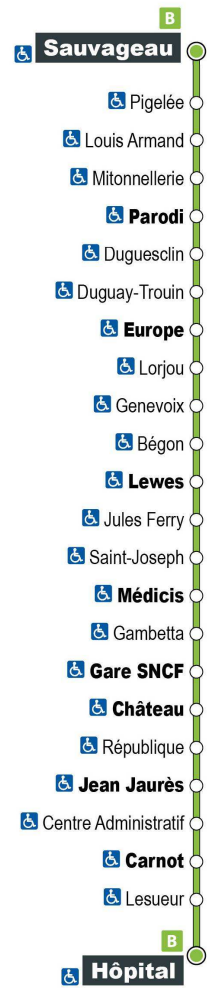

a - Ne circule pas le samedi

* - Circule uniquement en période scolaire

Point de vente Azalys le plus proche :

Loto-presse Tourville - 38 rue du Maréchal de Tourville 41000 BLOIS

Arrêt : Lorjou
Direction : Hôpital