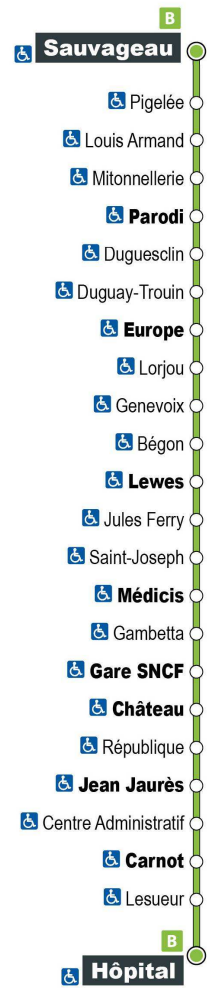

Arrêt : Saint Joseph

Direction : Hôpital

Du lundi au samedi

5H	6H	7H	8H	9H	10H	11H	12H	13H	14H	15H	16H	17H	18H	19H	20H
	09	09	05	08	08	08	08	08	08	08	08	09	06	05	
	29 a*	20 a*	28	28	28	28	25 a*	28	28	28	28	26	25	25	
	44 a*	25 45	34 a* 48	48	48	48	28 48	48	48	48	48	46	45	45	
											51 a*				

a - Ne circule pas le samedi

* - Circule uniquement en période scolaire

Point de vente Azalys le plus proche :

Relay - Gare SNCF de Blois

Arrêt : Château

Direction : Hôpital

Du lundi au samedi

5H	6H	7H	8H	9H	10H	11H	12H	13H	14H	15H	16H	17H	18H	19H	20H
	16	16	12	15	15	15	15	15	15	15	15	16	13	12	
	36 a*	27 a*	35	35	35	35	32 a*	35	35	35	35	33	32	32	
	51 a*	32	41 a*	55	55	55	35	55	55	55	55	53	52	52	
		52	55				55				58 a*				