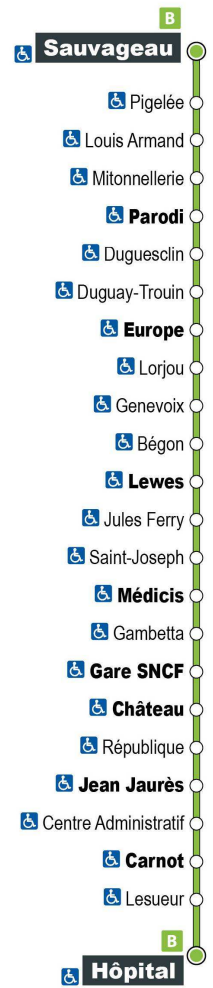

Point de vente Azalys le plus proche :

Loto-presse Tourville - 38 rue du Maréchal de Tourville 41000 BLOIS

Arrêt : Genevoix

Direction : Hôpital

Du lundi au samedi

5H	6H	7H	8H	9H	10H	11H	12H	13H	14H	15H	16H	17H	18H	19H	20H
	04	04	00	03	03	03	03	03	03	03	03	04	01	00	
	24 a*	15 a*	23	23	23	23	20 a*	23	23	23	23	21	20	20	
	39 a*	20	29 a*	43	43	43	23	43	43	43	43	41	40	40	
		40	43				43				46 a*				