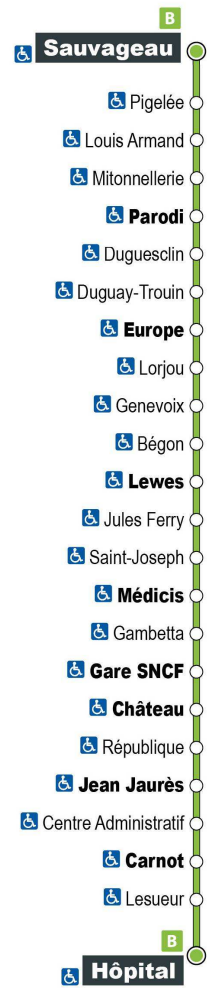

Arrêt : Saint Joseph

Direction : Hôpital

Du lundi au samedi

5H	6H	7H	8H	9H	10H	11H	12H	13H	14H	15H	16H	17H	18H	19H	20H
	09	09	05	08	08	08	08	08	08	08	08	09	06	05	
	29 a*	20 a*	28	28	28	28	25 a*	28	28	28	28	26	25	25	
	44 a*	25 45	34 a* 48	48	48	48	28 48	48	48	48	48	46	45	45	
											51 a*				

a - Ne circule pas le samedi

* - Circule uniquement en période scolaire

Point de vente Azalys le plus proche :

Le Bergerac - 56-58 avenue Gambetta 41000 BLOIS

Arrêt : Gambetta

Direction : Hôpital

Du lundi au samedi