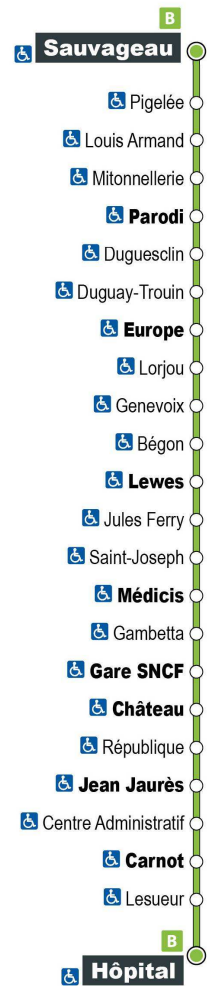

a - Ne circule pas le samedi

* - Circule uniquement en période scolaire

Point de vente Azalys le plus proche :

Le Chavy - 1 rue Duguay-Trouin 41000 BLOIS

Arrêt : Mitonnellerie

Direction : Hôpital

Du lundi au samedi

a - Ne circule pas le samedi

* - Circule uniquement en période scolaire

Point de vente Azalys le plus proche :

Le Chavy - 1 rue Duguay-Trouin 41000 BLOIS

Arrêt : Parodi

Direction : Hôpital

Du lundi au samedi