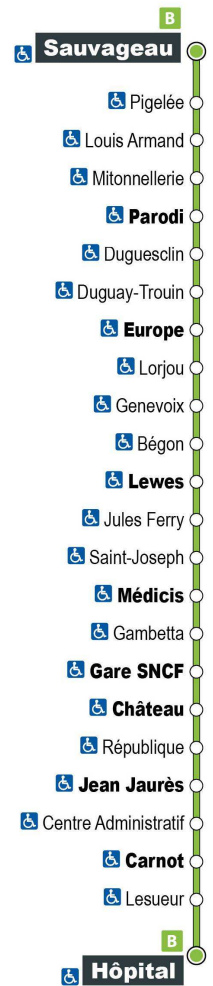

Arrêt : Château

Direction : Hôpital

Du lundi au samedi

5H	6H	7H	8H	9H	10H	11H	12H	13H	14H	15H	16H	17H	18H	19H	20H
	16	16	12	15	15	15	15	15	15	15	15	16	13	12	
	36 a*	27 a*	35	35	35	35	32 a*	35	35	35	35	33	32	32	
	51 a*	32	41 a*	55	55	55	35	55	55	55	55	53	52	52	
		52	55				55				58 a*				

Dimanches et jours fériés (hors 1er mai)

5H	6H	7H	8H	9H	10H	11H	12H	13H	14H	15H	16H	17H	18H	19H	20H
				16	36	16	36	16	36	16	36	16	36		
				56		56		56		56		56			

Horaires valables du 1er septembre 2021 au 7 juillet 2022

a - Ne circule pas le samedi

* - Circule uniquement en période scolaire

Point de vente Azalys le plus proche :

Le Saint Nicolas - rue des 3 Marchands 41000 BLOIS

Epi service - 1 rue Anne de Bretagne 41000 BLOIS