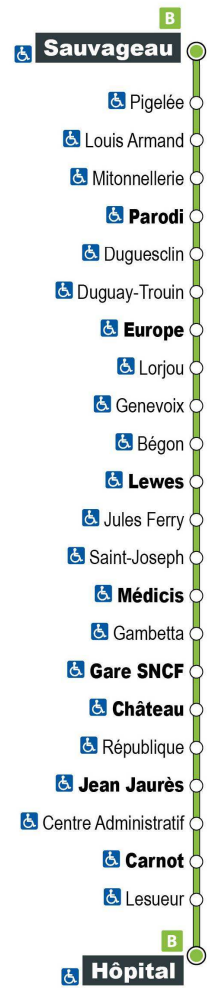

a - Ne circule pas le samedi

* - Circule uniquement en période scolaire

Point de vente Azalys le plus proche :

Le Chavy - 1 rue Duguay-Trouin 41000 BLOIS

Arrêt : Duguay-Trouin

Direction : Hôpital

Du lundi au samedi

a - Ne circule pas le samedi

* - Circule uniquement en période scolaire

Point de vente Azalys le plus proche :

Le Chavy - 1 rue Duguay-Trouin 41000 BLOIS

Arrêt : Europe

Direction : Hôpital

Du lundi au samedi