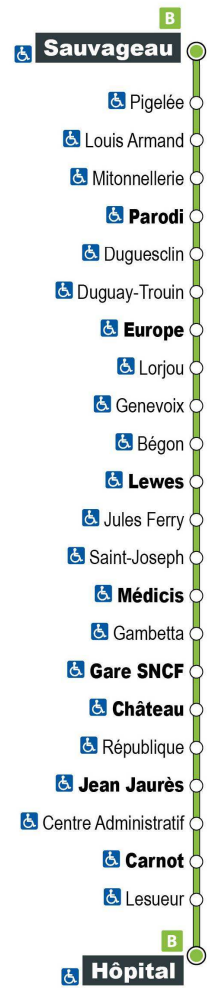

Arrêt : Saint Joseph

Direction : Hôpital

Du lundi au samedi

5H	6H	7H	8H	9H	10H	11H	12H	13H	14H	15H	16H	17H	18H	19H	20H
	09	09	05	08	08	08	08	08	08	08	08	09	06	05	
	29 a*	20 a*	28	28	28	28	25 a*	28	28	28	28	26	25	25	
	44 a*	25 45	34 a* 48	48	48	48	28 48	48	48	48	48	46	45	45	
											51 a*				

a - Ne circule pas le samedi

* - Circule uniquement en période scolaire

Point de vente Azalys le plus proche :

Le Bergerac - 56-58 avenue Gambetta 41000 BLOIS

Arrêt : Gare SNCF

Direction : Hôpital

Du lundi au samedi