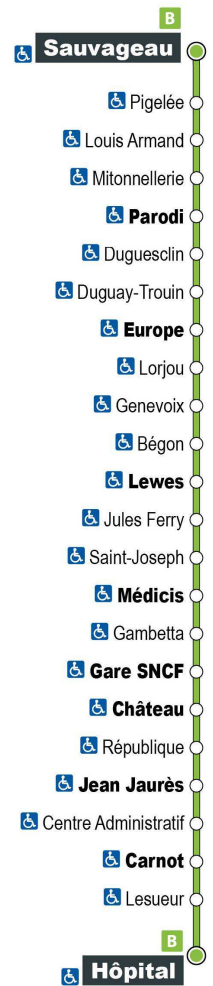

a - Ne circule pas le samedi

* - Circule uniquement en période scolaire

Point de vente Azalys le plus proche :

Le Chavy - 1 rue Duguay-Trouin 41000 BLOIS

Arrêt : Jean Bart

Direction : Hôpital

Du lundi au samedi