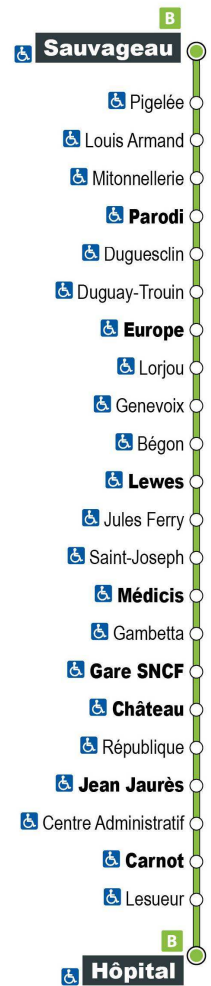

Arrêt : Sauvageau

Direction : Hôpital

Du lundi au samedi

5H	6H	7H	8H	9H	10H	11H	12H	13H	14H	15H	16H	17H	18H	19H	20H
55	15 a*	06 a*	10	10	10	10	07 a*	10	10	10	10	10	10	10	
	30 a*	10	16 a*	30	30	30	10	30	30	30	30	30	30	30	
	55	30	30	50	50	50	30	50	50	50	33 a*	50	50		
		50	50				50				53				

a - Ne circule pas le samedi

* - Circule uniquement en période scolaire

Point de vente Azalys le plus proche :

Le Chavy - 1 rue Duguay-Trouin 41000 BLOIS

Arrêt : Louis Armand

Direction : Hôpital

Du lundi au samedi