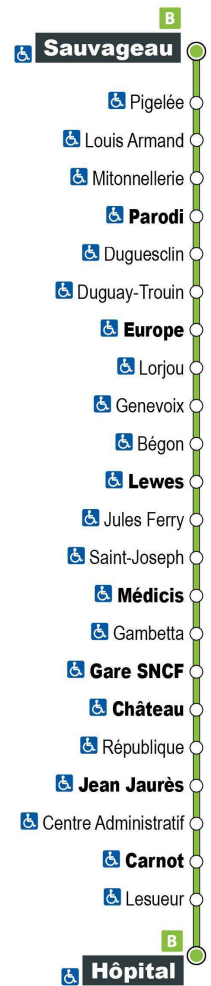

Arrêt : Jules Ferry

Direction : Hôpital

Du lundi au samedi

5H	6H	7H	8H	9H	10H	11H	12H	13H	14H	15H	16H	17H	18H	19H	20H
	08	08	04	07	07	07	07	07	07	07	07	08	05	04	
	28 a*	19 a*	27	27	27	27	24 a*	27	27	27	27	25	24	24	
	43 a*	24	33 a*	47	47	47	27	47	47	47	47	45	44	44	
		44	47				47				50 a*				

a - Ne circule pas le samedi

* - Circule uniquement en période scolaire

Point de vente Azalys le plus proche :

Loto-presse Tourville - 38 rue du Maréchal de Tourville 41000 BLOIS

Le PIMMS - 11 Place René Coty 41000 BLOIS

Arrêt : Saint Joseph

Direction : Hôpital

Du lundi au samedi

5H	6H	7H	8H	9H	10H	11H	12H	13H	14H	15H	16H	17H	18H	19H	20H
	09	09	05	08	08	08	08	08	08	08	08	09	06	05	
	29 a*	20 a*	28	28	28	28	25 a*	28	28	28	28	26	25	25	
	44 a*	25 45	34 a* 48	48	48	48	28 48	48	48	48	48	46	45	45	
											51 a*				