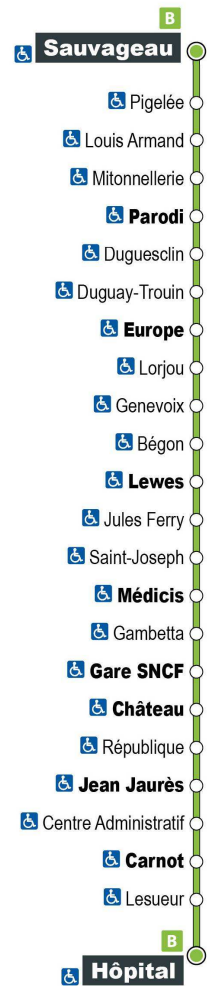

a - Ne circule pas le samedi

* - Circule uniquement en période scolaire

Point de vente Azalys le plus proche :

Le Chavy - 1 rue Duguay-Trouin 41000 BLOIS

Arrêt : Duguesclin

Direction : Hôpital

Du lundi au samedi

a - Ne circule pas le samedi

* - Circule uniquement en période scolaire

Point de vente Azalys le plus proche :

Le Chavy - 1 rue Duguay-Trouin 41000 BLOIS

Arrêt : Duguay-Trouin

Direction : Hôpital

Du lundi au samedi