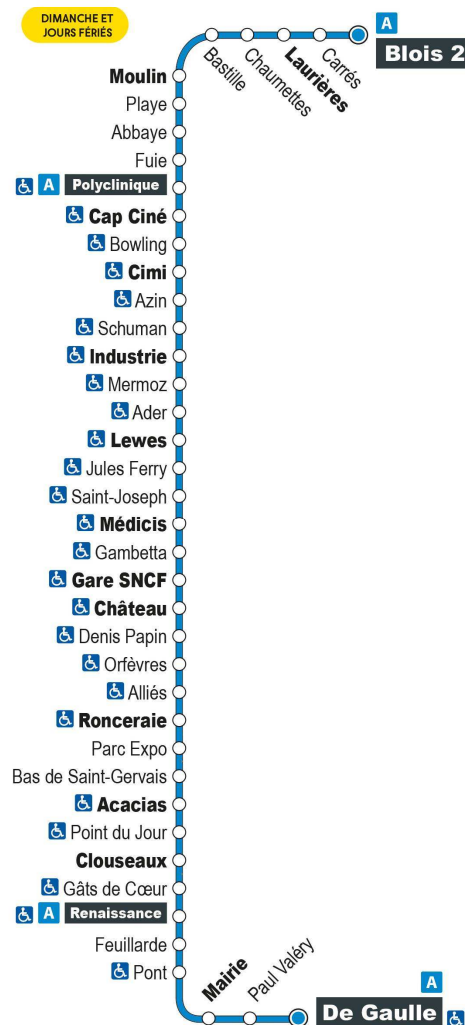

Point de vente Azalys le plus proche :

Liber'Thés - 21 avenue Wilson 41000 BLOIS

Arrêt : Bas de St-Gervais
Direction : VINEUIL De Gaulle

Dimanches et jours fériés (hors 1er mai)

9H	10H	11H	12H	13H	14H	15H	16H	17H	18H	19H
45 •	45 •	45 •	45 •	45 •	45 •	46 •	46 •	46 •	45 •	

Horaires valables du 1er septembre 2021 au 7 juillet 2022

- - Terminus à l'arrêt De Gaulle

Point de vente Azalys le plus proche :

Auchan (accueil) - 99 rue Pierre Gilles de Genne 41350 VINEUIL

Arrêt : Acacias

Direction : VINEUIL De Gaulle

Dimanches et jours fériés (hors 1er mai)

9H	10H	11H	12H	13H	14H	15H	16H	17H	18H	19H
46 •	46 •	46 •	46 •	46 •	46 •	47 •	48 •	48 •	46 •	

Horaires valables du 1er septembre 2021 au 7 juillet 2022

- Terminus à l'arrêt De Gaulle

Point de vente Azalys le plus proche :

Auchan (accueil) - 99 rue Pierre Gilles de Genne 41350 VINEUIL

Arrêt : Point du Jour

Direction : VINEUIL De Gaulle

Dimanches et jours fériés (hors 1er mai)