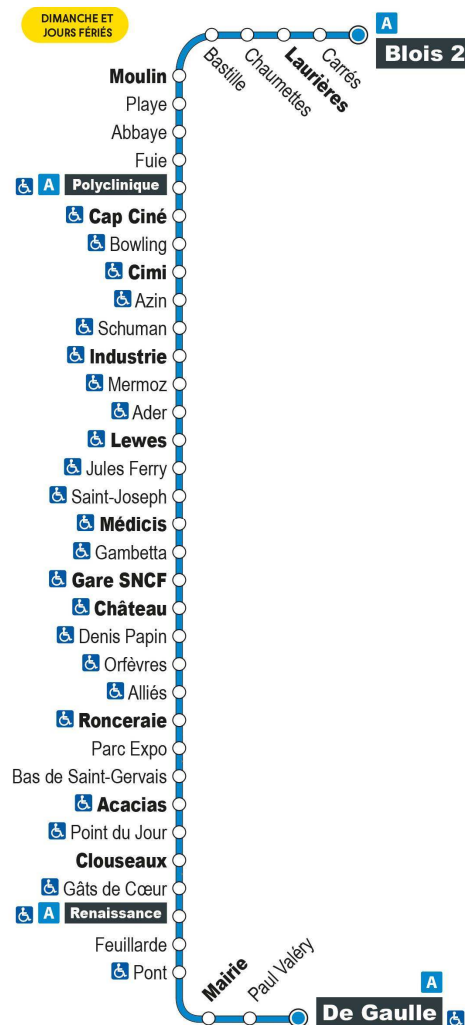

Horaires valables du 1er septembre 2021 au 7 juillet 2022

- Terminus à l'arrêt De Gaulle

Point de vente Azalys le plus proche :

Paizay Presse - Blois 2, 2 route de Vendôme 41000 VILLEBAROU

Arrêt : Bastille

- Terminus à l'arrêt De Gaulle

Point de vente Azalys le plus proche :

Paizay Presse - Blois 2, 2 route de Vendôme 41000 VILLEBAROU

Arrêt : Moulin

Direction : VINEUIL De Gaulle

Dimanches et jours fériés (hors 1er mai)