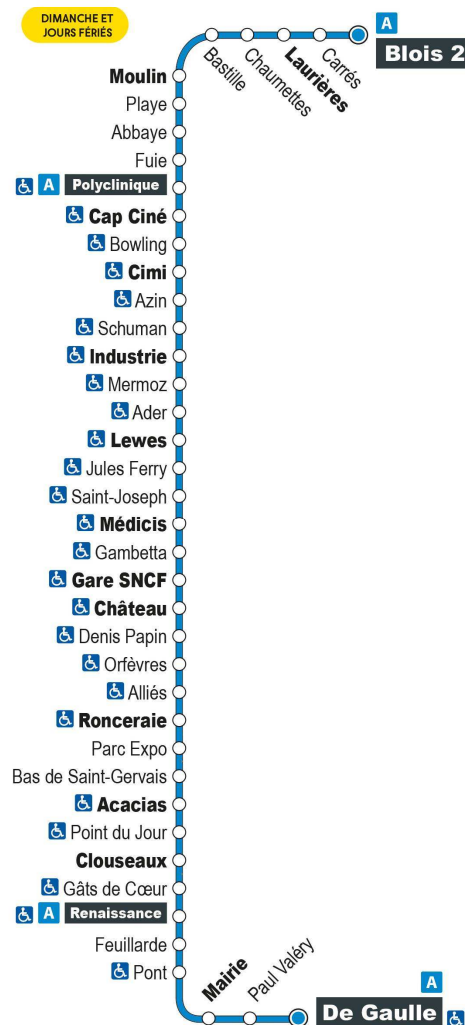

Horaires valables du 1er septembre 2021 au 7 juillet 2022

- Terminus à l'arrêt De Gaulle

Point de vente Azalys le plus proche :

Leclerc (accueil) - 15 rue du bout des Haies 41000 BLOIS

Arrêt : Industrie

Direction : VINEUIL De Gaulle

Point de vente Azalys le plus proche :

Le PIMMS - 11 Place René Coty 41000 BLOIS

Arrêt : Mermoz

Direction : VINEUIL De Gaulle

Dimanches et jours fériés (hors 1er mai)

9H	10H	11H	12H	13H	14H	15H	16H	17H	18H	19H
24 •	24 •	24 •	24 •	24 •	24 •	24 •	24 •	24 •	24 •	

Horaires valables du 1er septembre 2021 au 7 juillet 2022

- Terminus à l'arrêt De Gaulle

Point de vente Azalys le plus proche :

Le PIMMS - 11 Place René Coty 41000 BLOIS

Arrêt : Ader

Direction : VINEUIL De Gaulle