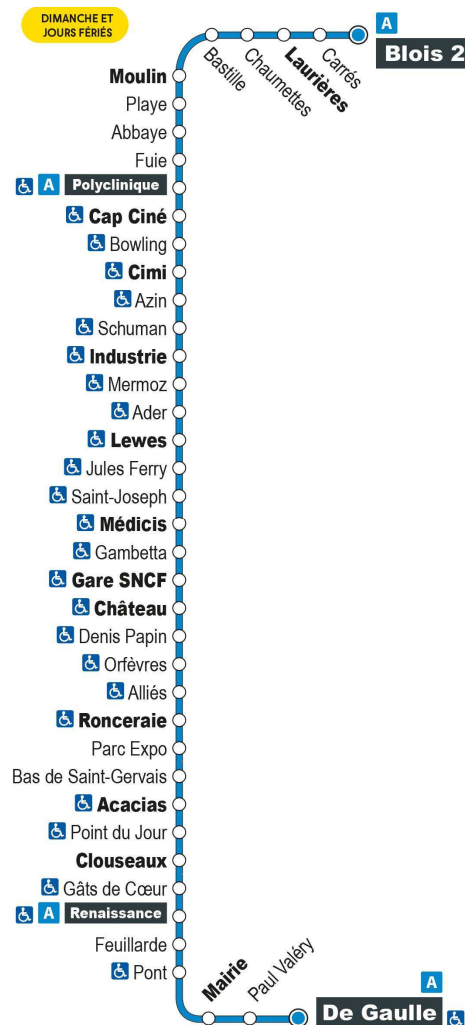

Horaires valables du 1er septembre 2021 au 7 juillet 2022

- Terminus à l'arrêt De Gaulle

Point de vente Azalys le plus proche :

Le PIMMS - 11 Place René Coty 41000 BLOIS

Arrêt : Ader

Direction : VINEUIL De Gaulle

Point de vente Azalys le plus proche :

Le PIMMS - 11 Place René Coty 41000 BLOIS

Arrêt : Lewes

Direction : VINEUIL De Gaulle

Dimanches et jours fériés (hors 1er mai)

9H	10H	11H	12H	13H	14H	15H	16H	17H	18H	19H
27 •	27 •	27 •	27 •	27 •	27 •	27 •	27 •	27 •	27 •	

Horaires valables du 1er septembre 2021 au 7 juillet 2022

- Terminus à l'arrêt De Gaulle

Point de vente Azalys le plus proche :

Le PIMMS - 11 Place René Coty 41000 BLOIS

Arrêt : Jules Ferry

Direction : VINEUIL De Gaulle

Point de vente Azalys le plus proche :

Loto-presse Tourville - 38 rue du Maréchal de Tourville 41000 BLOIS

Arrêt : Saint Joseph

Direction : VINEUIL De Gaulle

Dimanches et jours fériés (hors 1er mai)

9H	10H	11H	12H	13H	14H	15H	16H	17H	18H	19H
29 •	29 •	29 •	29 •	29 •	29 •	29 •	29 •	29 •	29 •	