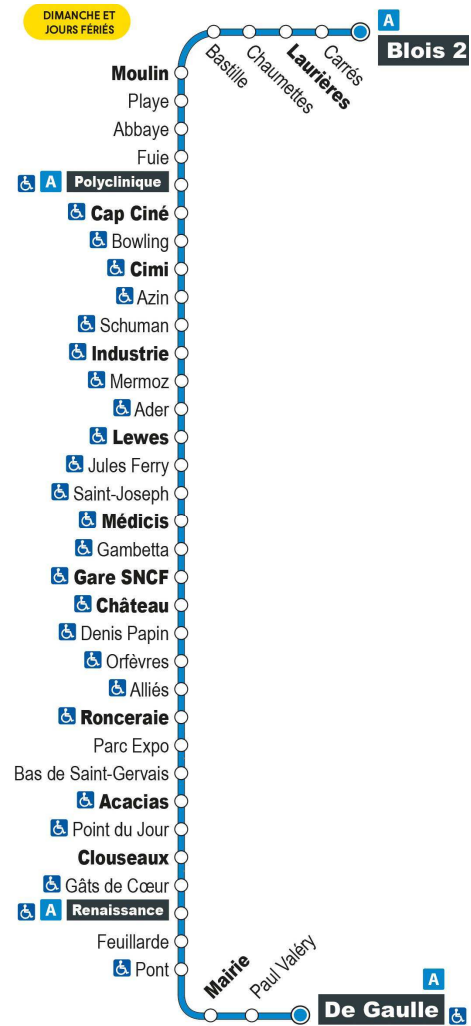

Point de vente Azalys le plus proche :
Relay - Gare SNCF de Blois

Arrêt : Château

Direction : VINEUIL De Gaulle

Dimanches et jours fériés (hors 1er mai)

9H	10H	11H	12H	13H	14H	15H	16H	17H	18H	19H
36 •	36 •	36 •	36 •	36 •	36 •	36 •	36 •	36 •	36 •	

Horaires valables du 1er septembre 2021 au 7 juillet 2022

- Terminus à l'arrêt De Gaulle

Point de vente Azalys le plus proche :

Le Saint Nicolas - rue des 3 Marchands 41000 BLOIS

Arrêt : Denis Papin

Direction : VINEUIL De Gaulle

Point de vente Azalys le plus proche :

Le Pacha - 23 rue Denis Papin 41000 BLOIS

Arrêt : Orfèvres

Direction : VINEUIL De Gaulle

Dimanches et jours fériés (hors 1er mai)

9H	10H	11H	12H	13H	14H	15H	16H	17H	18H	19H
39 •	39 •	39 •	39 •	39 •	39 •	40 •	40 •	40 •	39 •	

Horaires valables du 1er septembre 2021 au 7 juillet 2022

- Terminus à l'arrêt De Gaulle

Point de vente Azalys le plus proche :

Le Pacha - 23 rue Denis Papin 41000 BLOIS

Arrêt : Alliés

Direction : VINEUIL De Gaulle