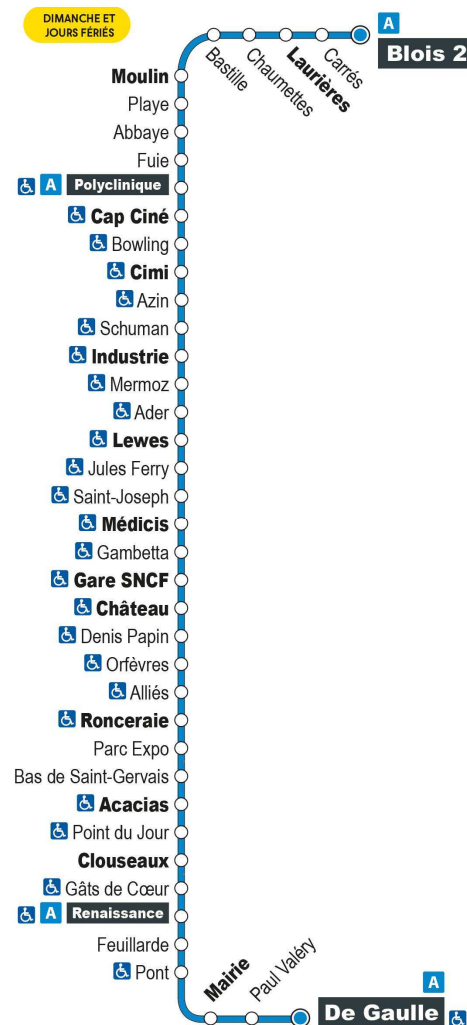

Arrêt : Laurières

Direction : VINEUIL De Gaulle

Dimanches et jours fériés (hors 1er mai)

9H	10H	11H	12H	13H	14H	15H	16H	17H	18H	19H
06 •	06 •	06 •	06 •	06 •	06 •	06 •	06 •	06 •	06 •	

Horaires valables du 1er septembre 2021 au 7 juillet 2022

- Terminus à l'arrêt De Gaulle

Point de vente Azalys le plus proche :

Paizay Presse - Blois 2, 2 route de Vendôme 41000 VILLEBAROU