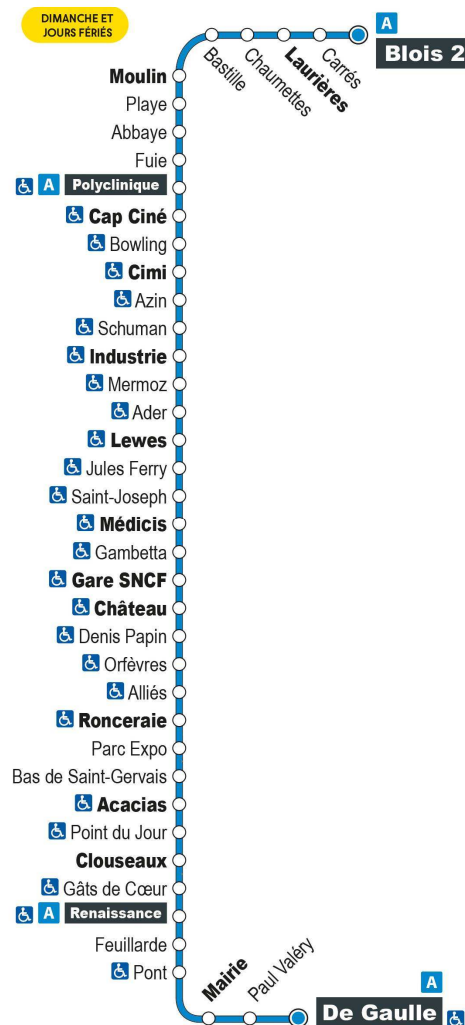

Point de vente Azalys le plus proche :

Epicerie de Vienne - 1 avenue Wilson 41000 BLOIS

Arrêt : Ronceraie

Direction : VINEUIL De Gaulle

Dimanches et jours fériés (hors 1er mai)

9H	10H	11H	12H	13H	14H	15H	16H	17H	18H	19H
41 •	41 •	41 •	41 •	41 •	41 •	42 •	42 •	42 •	41 •	

Horaires valables du 1er septembre 2021 au 7 juillet 2022

- Terminus à l'arrêt De Gaulle

Point de vente Azalys le plus proche :

Auchan (accueil) - 99 rue Pierre Gilles de Genne 41350 VINEUIL

Arrêt : Feuillarde

Direction : VINEUIL De Gaulle

Dimanches et jours fériés (hors 1er mai)

9H	10H	11H	12H	13H	14H	15H	16H	17H	18H	19H
52 •	52 •	52 •	52 •	52 •	52 •	53 •	54 •	54 •	52 •	

Horaires valables du 1er septembre 2021 au 7 juillet 2022

- Terminus à l'arrêt De Gaulle

Point de vente Azalys le plus proche :

Auchan (accueil) - 99 rue Pierre Gilles de Genne 41350 VINEUIL

Arrêt : Laurières

Direction : VINEUIL De Gaulle

Dimanches et jours fériés (hors 1er mai)