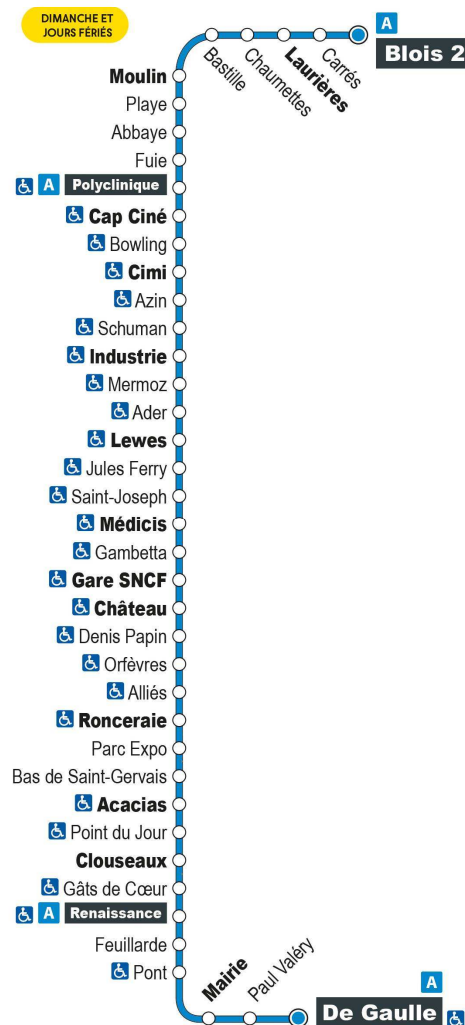

Arrêt : Paul Valéry

Direction : VINEUIL De Gaulle

Dimanches et jours fériés (hors 1er mai)

9H	10H	11H	12H	13H	14H	15H	16H	17H	18H	19H
56 •	56 •	56 •	56 •	56 •	56 •	57 •	58 •	58 •	56 •	

Horaires valables du 1er septembre 2021 au 7 juillet 2022

- Terminus à l'arrêt De Gaulle

Point de vente Azalys le plus proche :

Intermarché (accueil) - 7 rue Paul Valéry 41350 VINEUIL