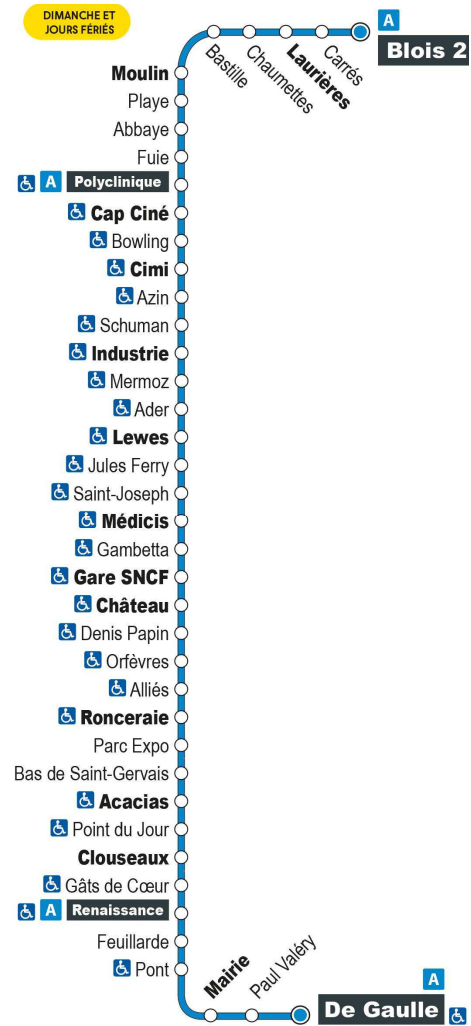

Arrêt : Abbaye

Direction : VINEUIL De Gaulle

Dimanches et jours fériés (hors 1er mai)

9H	10H	11H	12H	13H	14H	15H	16H	17H	18H	19H
12 •	12 •	12 •	12 •	12 •	12 •	12 •	12 •	12 •	12 •	

Horaires valables du 1er septembre 2021 au 7 juillet 2022

- Terminus à l'arrêt De Gaulle

Point de vente Azalys le plus proche :

Leclerc (accueil) - 15 rue du bout des Haies 41000 BLOIS