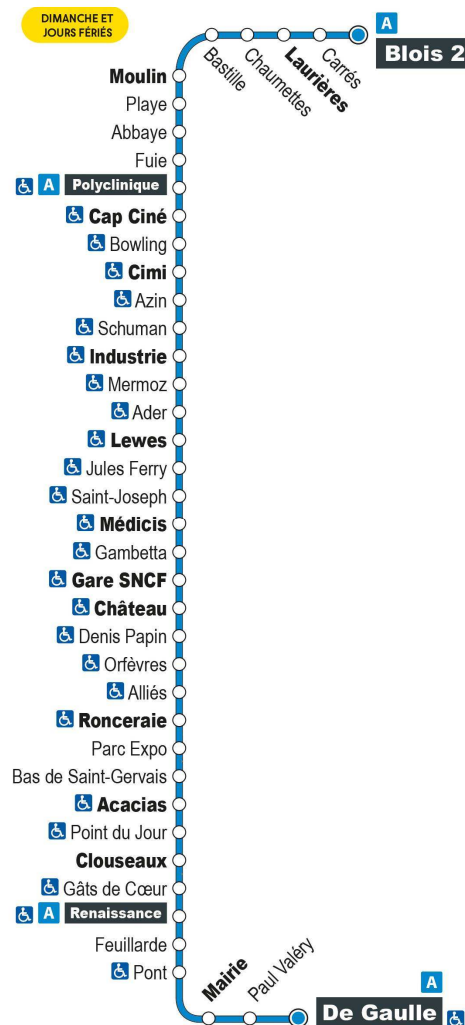

Arrêt : Polyclinique

Direction : VINEUIL De Gaulle

Dimanches et jours fériés (hors 1er mai)

9H	10H	11H	12H	13H	14H	15H	16H	17H	18H	19H
15 •	15 •	15 •	15 •	15 •	15 •	15 •	15 •	15 •	15 •	

Horaires valables du 1er septembre 2021 au 7 juillet 2022

- Terminus à l'arrêt De Gaulle

Point de vente Azalys le plus proche :

Leclerc (accueil) - 15 rue du bout des Haies 41000 BLOIS

Arrêt : Cap Ciné

Direction : VINEUIL De Gaulle

Dimanches et jours fériés (hors 1er mai)

9H	10H	11H	12H	13H	14H	15H	16H	17H	18H	19H
17 •	17 •	17 •	17 •	17 •	17 •	17 •	17 •	17 •	17 •	

Horaires valables du 1er septembre 2021 au 7 juillet 2022

- Terminus à l'arrêt De Gaulle

Point de vente Azalys le plus proche :

Horaires valables du 1er septembre 2021 au 7 juillet 2022

- Terminus à l'arrêt De Gaulle

Point de vente Azalys le plus proche :

Leclerc (accueil) - 15 rue du bout des Haies 41000 BLOIS

Arrêt : Cimi

Direction : VINEUIL De Gaulle