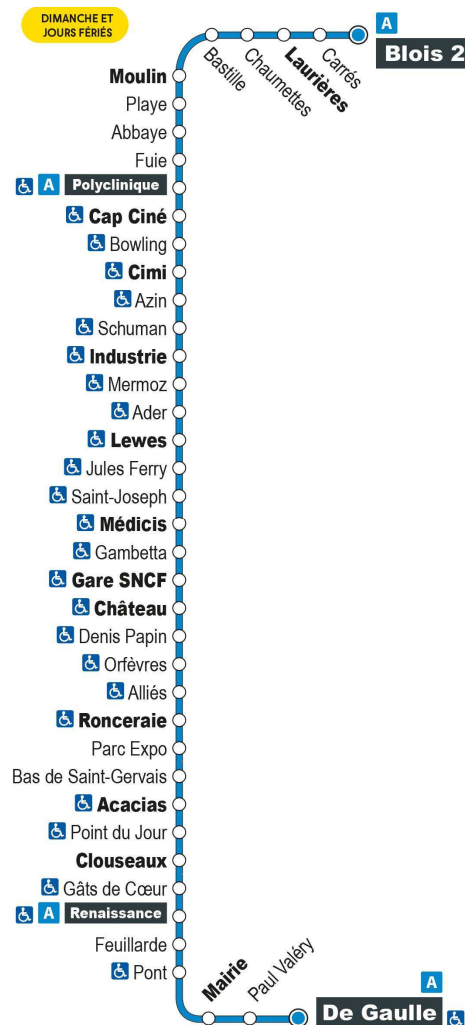

9H	10H	11H	12H	13H	14H	15H	16H	17H	18H	19H
06 •	06 •	06 •	06 •	06 •	06 •	06 •	06 •	06 •	06 •	

Horaires valables du 1er septembre 2021 au 7 juillet 2022

- Terminus à l'arrêt De Gaulle

Point de vente Azalys le plus proche :

Horaires valables du 1er septembre 2021 au 7 juillet 2022

- Terminus à l'arrêt De Gaulle

Point de vente Azalys le plus proche :

Paizay Presse - Blois 2, 2 route de Vendôme 41000 VILLEBAROU

Arrêt : Bastille