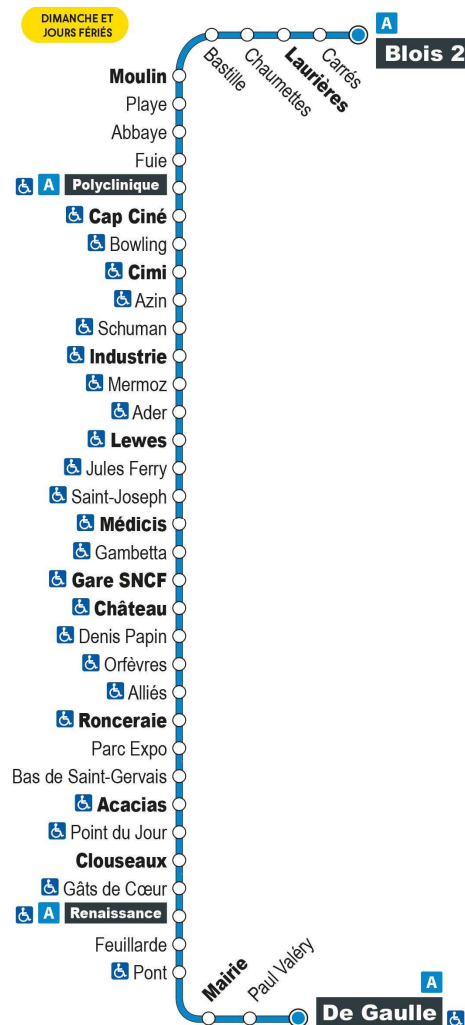

Horaires valables du 1er septembre 2021 au 7 juillet 2022

- Terminus à l'arrêt De Gaulle

Point de vente Azalys le plus proche :

Liber'Thés - 21 avenue Wilson 41000 BLOIS

Arrêt : Parc Expo

Direction : VINEUIL De Gaulle

Point de vente Azalys le plus proche :

Liber'Thés - 21 avenue Wilson 41000 BLOIS

Arrêt : Bas de St-Gervais
Direction : VINEUIL De Gaulle

Dimanches et jours fériés (hors 1er mai)

9H	10H	11H	12H	13H	14H	15H	16H	17H	18H	19H
45 •	45 •	45 •	45 •	45 •	45 •	46 •	46 •	46 •	45 •	

Horaires valables du 1er septembre 2021 au 7 juillet 2022

- - Terminus à l'arrêt De Gaulle

Point de vente Azalys le plus proche :

Auchan (accueil) - 99 rue Pierre Gilles de Genne 41350 VINEUIL

Arrêt : Acacias