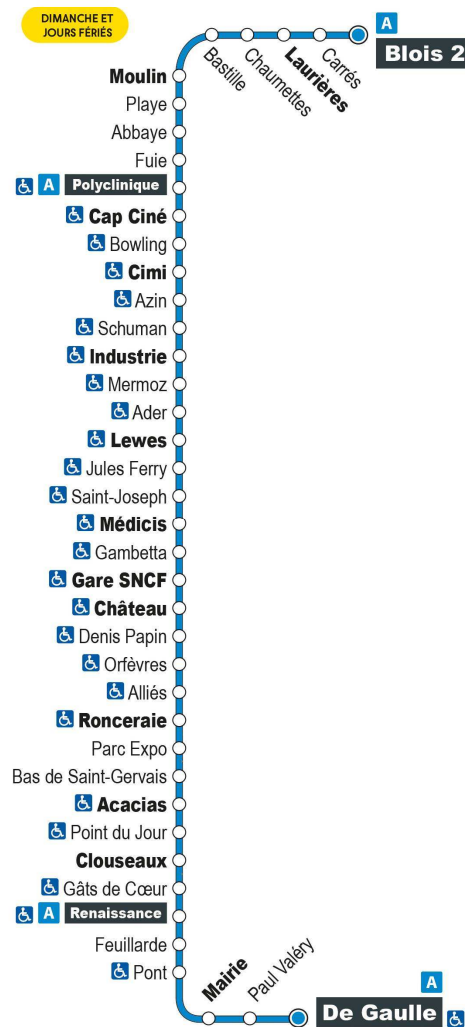

Point de vente Azalys le plus proche :
Relay - Gare SNCF de Blois

Arrêt : Château

Direction : VINEUIL De Gaulle

Dimanches et jours fériés (hors 1er mai)

9H	10H	11H	12H	13H	14H	15H	16H	17H	18H	19H
36 •	36 •	36 •	36 •	36 •	36 •	36 •	36 •	36 •	36 •	

Horaires valables du 1er septembre 2021 au 7 juillet 2022

- Terminus à l'arrêt De Gaulle

Point de vente Azalys le plus proche :

Liber'Thés - 21 avenue Wilson 41000 BLOIS

Arrêt : Parc Expo

Direction : VINEUIL De Gaulle

Point de vente Azalys le plus proche :

Liber'Thés - 21 avenue Wilson 41000 BLOIS

Arrêt : Bas de St-Gervais
Direction : VINEUIL De Gaulle

Dimanches et jours fériés (hors 1er mai)

9H	10H	11H	12H	13H	14H	15H	16H	17H	18H	19H
45 •	45 •	45 •	45 •	45 •	45 •	46 •	46 •	46 •	45 •	

Horaires valables du 1er septembre 2021 au 7 juillet 2022

- - Terminus à l'arrêt De Gaulle

Point de vente Azalys le plus proche :

Auchan (accueil) - 99 rue Pierre Gilles de Genne 41350 VINEUIL

Arrêt : Acacias