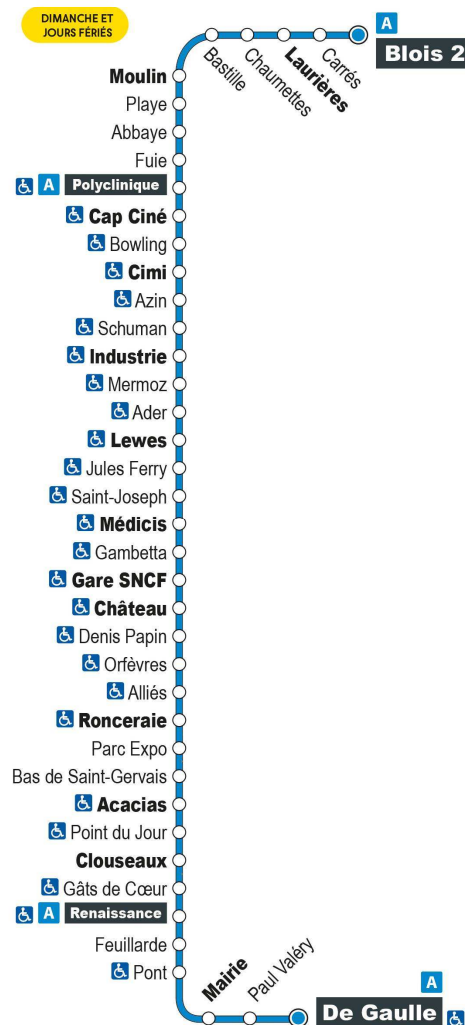

Arrêt : Mairie

Direction : VINEUIL De Gaulle

Dimanches et jours fériés (hors 1er mai)

9H	10H	11H	12H	13H	14H	15H	16H	17H	18H	19H
55 •	55 •	55 •	55 •	55 •	55 •	56 •	57 •	57 •	55 •	

Horaires valables du 1er septembre 2021 au 7 juillet 2022

- Terminus à l'arrêt De Gaulle

Point de vente Azalys le plus proche :

Intermarché (accueil) - 7 rue Paul Valéry 41350 VINEUIL