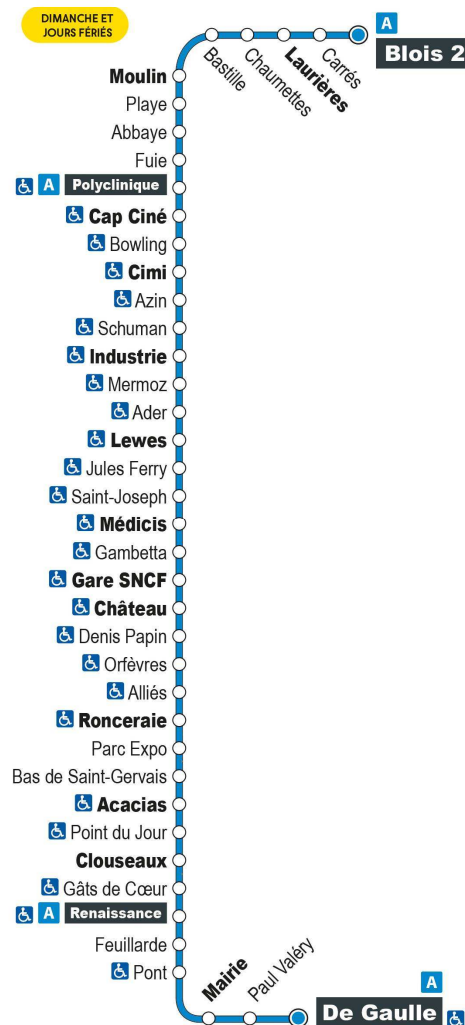

Arrêt : Moulin

Direction : VINEUIL De Gaulle

Dimanches et jours fériés (hors 1er mai)

9H	10H	11H	12H	13H	14H	15H	16H	17H	18H	19H
10 •	10 •	10 •	10 •	10 •	10 •	10 •	10 •	10 •	10 •	

Horaires valables du 1er septembre 2021 au 7 juillet 2022

- Terminus à l'arrêt De Gaulle

Point de vente Azalys le plus proche :

Leclerc (accueil) - 15 rue du bout des Haies 41000 BLOIS