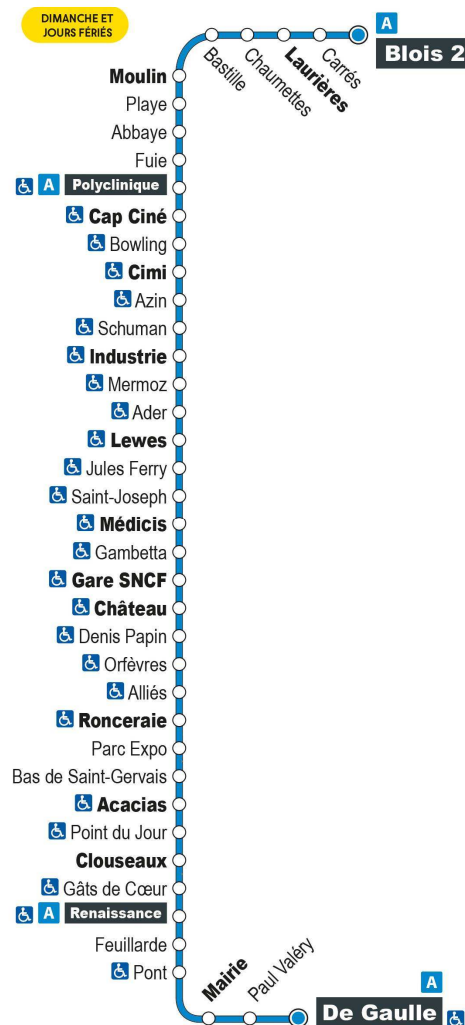

Point de vente Azalys le plus proche :
Relay - Gare SNCF de Blois

Arrêt : Château

Direction : VINEUIL De Gaulle

Dimanches et jours fériés (hors 1er mai)

9H	10H	11H	12H	13H	14H	15H	16H	17H	18H	19H
36 •	36 •	36 •	36 •	36 •	36 •	36 •	36 •	36 •	36 •	

Horaires valables du 1er septembre 2021 au 7 juillet 2022

- Terminus à l'arrêt De Gaulle

Point de vente Azalys le plus proche :

Le Saint Nicolas - rue des 3 Marchands 41000 BLOIS

Arrêt : Denis Papin

Direction : VINEUIL De Gaulle

Point de vente Azalys le plus proche :

Le Pacha - 23 rue Denis Papin 41000 BLOIS

Arrêt : Orfèvres

Direction : VINEUIL De Gaulle

Dimanches et jours fériés (hors 1er mai)

9H	10H	11H	12H	13H	14H	15H	16H	17H	18H	19H
39 •	39 •	39 •	39 •	39 •	39 •	40 •	40 •	40 •	39 •	

Horaires valables du 1er septembre 2021 au 7 juillet 2022

- Terminus à l'arrêt De Gaulle

Point de vente Azalys le plus proche :

Le Pacha - 23 rue Denis Papin 41000 BLOIS

Arrêt : Alliés

Direction : VINEUIL De Gaulle