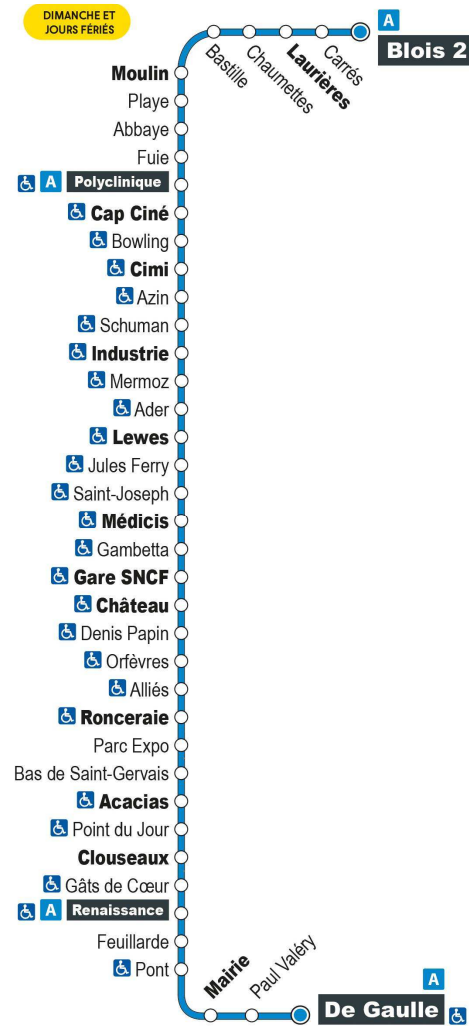

Horaires valables du 1er septembre 2021 au 7 juillet 2022

- Terminus à l'arrêt De Gaulle

Point de vente Azalys le plus proche :

Leclerc (accueil) - 15 rue du bout des Haies 41000 BLOIS

Arrêt : Cimi

Direction : VINEUIL De Gaulle

Point de vente Azalys le plus proche :

Leclerc (accueil) - 15 rue du bout des Haies 41000 BLOIS

Arrêt : Salamandre

Direction : VINEUIL De Gaulle

Dimanches et jours fériés (hors 1er mai)

9H	10H	11H	12H	13H	14H	15H	16H	17H	18H	19H

Horaires valables du 1er septembre 2021 au 7 juillet 2022

Point de vente Azalys le plus proche :

Leclerc (accueil) - 15 rue du bout des Haies 41000 BLOIS

Arrêt : Azin

Direction : VINEUIL De Gaulle

Dimanches et jours fériés (hors 1er mai)

Horaires valables du 1er septembre 2021 au 7 juillet 2022

- Terminus à l'arrêt De Gaulle

Point de vente Azalys le plus proche :

Leclerc (accueil) - 15 rue du bout des Haies 41000 BLOIS

Arrêt : Industrie

Direction : VINEUIL De Gaulle