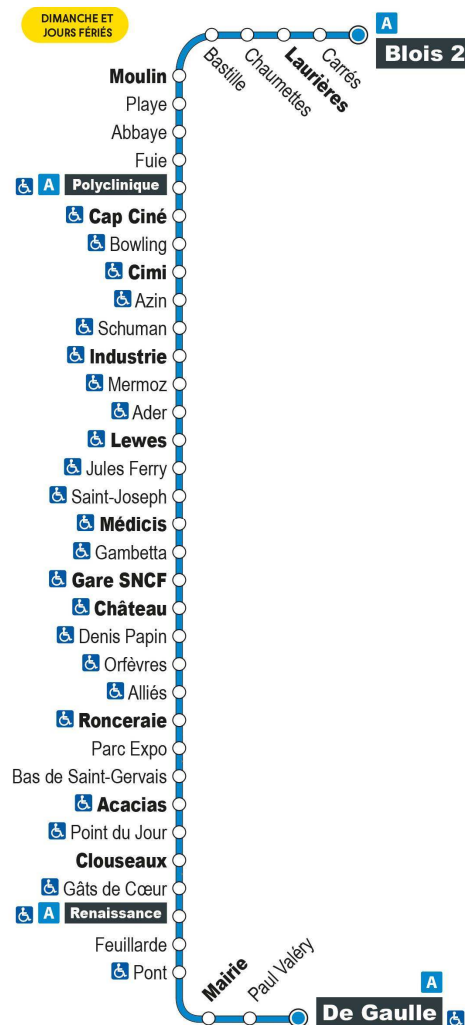

- Terminus à l'arrêt De Gaulle

Point de vente Azalys le plus proche :

Leclerc (accueil) - 15 rue du bout des Haies 41000 BLOIS

Arrêt : Cap Ciné

Direction : VINEUIL De Gaulle

Dimanches et jours fériés (hors 1er mai)

Horaires valables du 1er septembre 2021 au 7 juillet 2022

- Terminus à l'arrêt De Gaulle

Point de vente Azalys le plus proche :

Leclerc (accueil) - 15 rue du bout des Haies 41000 BLOIS

Arrêt : Cimi

Direction : VINEUIL De Gaulle

Point de vente Azalys le plus proche :

Leclerc (accueil) - 15 rue du bout des Haies 41000 BLOIS

Arrêt : Salamandre

Direction : VINEUIL De Gaulle

Dimanches et jours fériés (hors 1er mai)

9H	10H	11H	12H	13H	14H	15H	16H	17H	18H	19H

Horaires valables du 1er septembre 2021 au 7 juillet 2022

Point de vente Azalys le plus proche :

Leclerc (accueil) - 15 rue du bout des Haies 41000 BLOIS

Arrêt : Azin

Direction : VINEUIL De Gaulle

Dimanches et jours fériés (hors 1er mai)