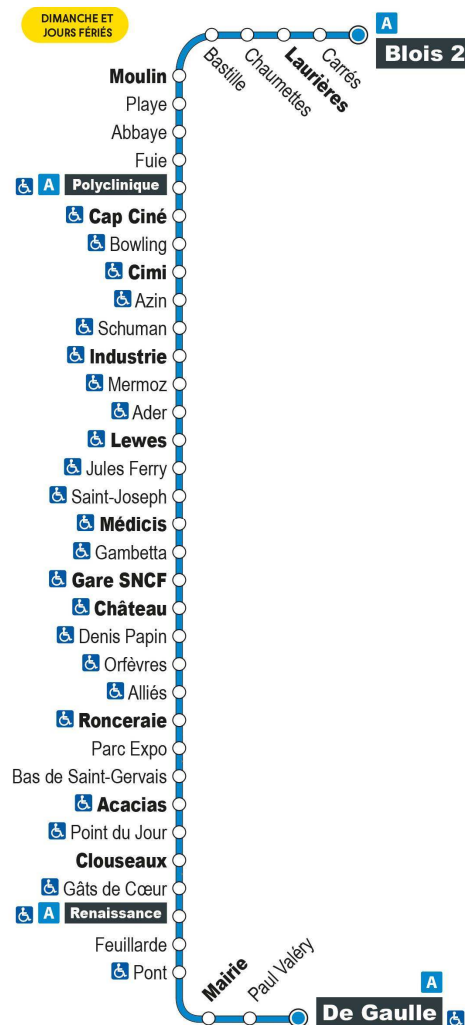

Horaires valables du 1er septembre 2021 au 7 juillet 2022

- Terminus à l'arrêt De Gaulle

Point de vente Azalys le plus proche :

Le Pacha - 23 rue Denis Papin 41000 BLOIS

Arrêt : Alliés

Direction : VINEUIL De Gaulle

Point de vente Azalys le plus proche :

Epicerie de Vienne - 1 avenue Wilson 41000 BLOIS

Arrêt : Ronceraie

Direction : VINEUIL De Gaulle

Dimanches et jours fériés (hors 1er mai)

9H	10H	11H	12H	13H	14H	15H	16H	17H	18H	19H
41 •	41 •	41 •	41 •	41 •	41 •	42 •	42 •	42 •	41 •	

Horaires valables du 1er septembre 2021 au 7 juillet 2022

- Terminus à l'arrêt De Gaulle

Point de vente Azalys le plus proche :

Liber'Thés - 21 avenue Wilson 41000 BLOIS

Arrêt : Parc Expo

Direction : VINEUIL De Gaulle

Point de vente Azalys le plus proche :

Liber'Thés - 21 avenue Wilson 41000 BLOIS

Arrêt : Bas de St-Gervais
Direction : VINEUIL De Gaulle

Dimanches et jours fériés (hors 1er mai)

9H	10H	11H	12H	13H	14H	15H	16H	17H	18H	19H
45 •	45 •	45 •	45 •	45 •	45 •	46 •	46 •	46 •	45 •	