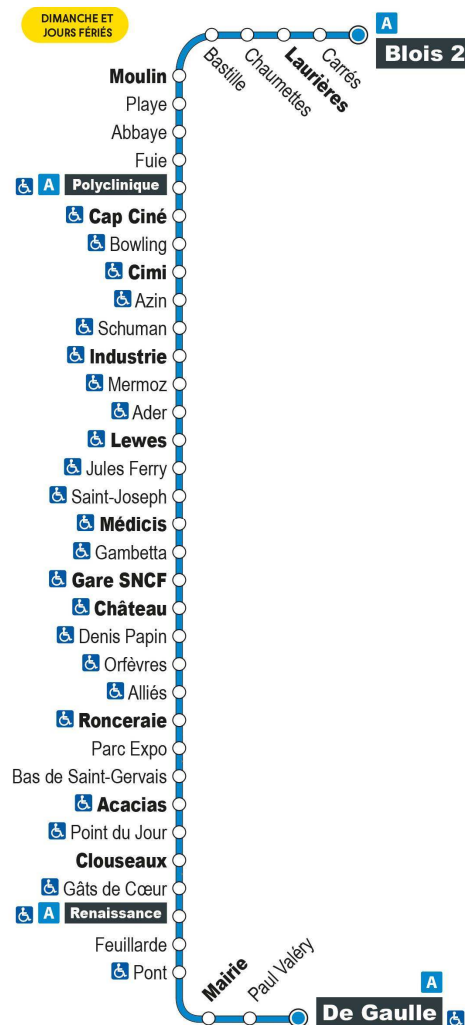

Point de vente Azalys le plus proche :

Le PIMMS - 11 Place René Coty 41000 BLOIS

Arrêt : Lewes

Direction : VINEUIL De Gaulle

Dimanches et jours fériés (hors 1er mai)

9H	10H	11H	12H	13H	14H	15H	16H	17H	18H	19H
27 •	27 •	27 •	27 •	27 •	27 •	27 •	27 •	27 •	27 •	

Horaires valables du 1er septembre 2021 au 7 juillet 2022

- Terminus à l'arrêt De Gaulle

Point de vente Azalys le plus proche :

Le PIMMS - 11 Place René Coty 41000 BLOIS

Arrêt : Jules Ferry

Direction : VINEUIL De Gaulle

Point de vente Azalys le plus proche :

Loto-presse Tourville - 38 rue du Maréchal de Tourville 41000 BLOIS

Arrêt : Saint Joseph

Direction : VINEUIL De Gaulle

Dimanches et jours fériés (hors 1er mai)

9H	10H	11H	12H	13H	14H	15H	16H	17H	18H	19H
29 •	29 •	29 •	29 •	29 •	29 •	29 •	29 •	29 •	29 •	

Horaires valables du 1er septembre 2021 au 7 juillet 2022

- Terminus à l'arrêt De Gaulle

Point de vente Azalys le plus proche :

Le PIMMS - 11 Place René Coty 41000 BLOIS

Arrêt : Médicis

Direction : VINEUIL De Gaulle