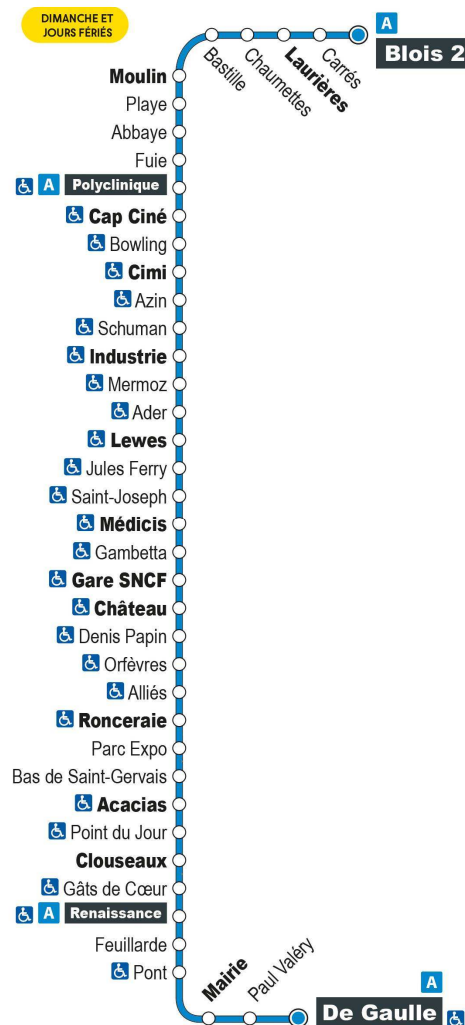

Horaires valables du 1er septembre 2021 au 7 juillet 2022

- Terminus à l'arrêt De Gaulle

Point de vente Azalys le plus proche :

Le Bergerac - 56-58 avenue Gambetta 41000 BLOIS

Arrêt : Gare SNCF

Direction : VINEUIL De Gaulle

Point de vente Azalys le plus proche :
Relay - Gare SNCF de Blois

Arrêt : Château

Direction : VINEUIL De Gaulle

Dimanches et jours fériés (hors 1er mai)

9H	10H	11H	12H	13H	14H	15H	16H	17H	18H	19H
36 •	36 •	36 •	36 •	36 •	36 •	36 •	36 •	36 •	36 •	

Horaires valables du 1er septembre 2021 au 7 juillet 2022

- Terminus à l'arrêt De Gaulle

Point de vente Azalys le plus proche :

Le Saint Nicolas - rue des 3 Marchands 41000 BLOIS

Arrêt : Denis Papin

Direction : VINEUIL De Gaulle