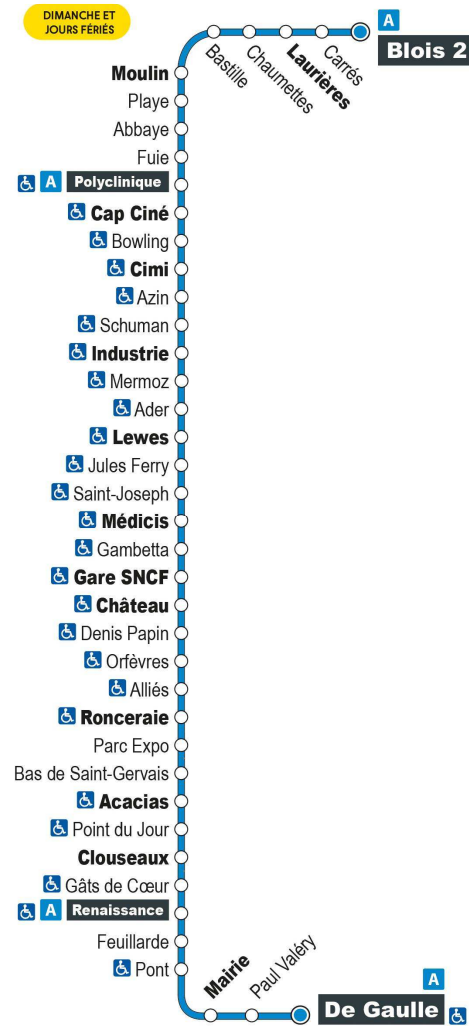

Horaires valables du 1er septembre 2021 au 7 juillet 2022

- Terminus à l'arrêt De Gaulle

Point de vente Azalys le plus proche :

Leclerc (accueil) - 15 rue du bout des Haies 41000 BLOIS

Arrêt : Industrie

Direction : VINEUIL De Gaulle

Point de vente Azalys le plus proche :

Le PIMMS - 11 Place René Coty 41000 BLOIS

Arrêt : Mermoz

Direction : VINEUIL De Gaulle

Dimanches et jours fériés (hors 1er mai)

9H	10H	11H	12H	13H	14H	15H	16H	17H	18H	19H
24 •	24 •	24 •	24 •	24 •	24 •	24 •	24 •	24 •	24 •	

Horaires valables du 1er septembre 2021 au 7 juillet 2022

- Terminus à l'arrêt De Gaulle

Point de vente Azalys le plus proche :

Le PIMMS - 11 Place René Coty 41000 BLOIS

Arrêt : Ader

Direction : VINEUIL De Gaulle

Point de vente Azalys le plus proche :

Loto-presse Tourville - 38 rue du Maréchal de Tourville 41000 BLOIS

Arrêt : Saint Joseph

Direction : VINEUIL De Gaulle

Dimanches et jours fériés (hors 1er mai)

9H	10H	11H	12H	13H	14H	15H	16H	17H	18H	19H
29 •	29 •	29 •	29 •	29 •	29 •	29 •	29 •	29 •	29 •	