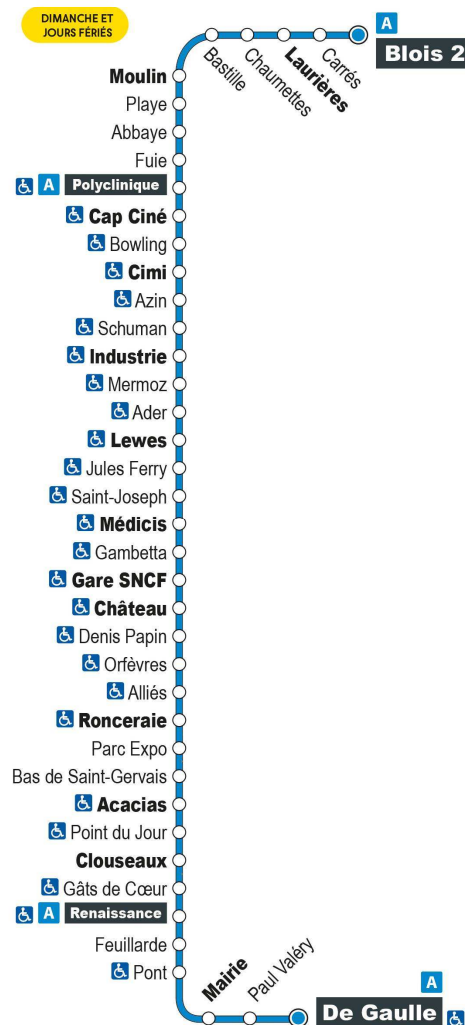

Horaires valables du 1er septembre 2021 au 7 juillet 2022

- Terminus à l'arrêt De Gaulle

Point de vente Azalys le plus proche :

Le PIMMS - 11 Place René Coty 41000 BLOIS

Arrêt : Médicis

Direction : VINEUIL De Gaulle

Point de vente Azalys le plus proche :

Le Bergerac - 56-58 avenue Gambetta 41000 BLOIS

Arrêt : Gambetta

Direction : VINEUIL De Gaulle

Dimanches et jours fériés (hors 1er mai)

9H	10H	11H	12H	13H	14H	15H	16H	17H	18H	19H
32 •	32 •	32 •	32 •	32 •	32 •	32 •	32 •	32 •	32 •	

Horaires valables du 1er septembre 2021 au 7 juillet 2022

- Terminus à l'arrêt De Gaulle

Point de vente Azalys le plus proche :

Le Bergerac - 56-58 avenue Gambetta 41000 BLOIS

Arrêt : Gare SNCF

Direction : VINEUIL De Gaulle

Point de vente Azalys le plus proche :
Relay - Gare SNCF de Blois

Arrêt : Château

Direction : VINEUIL De Gaulle

Dimanches et jours fériés (hors 1er mai)

9H	10H	11H	12H	13H	14H	15H	16H	17H	18H	19H
36 •	36 •	36 •	36 •	36 •	36 •	36 •	36 •	36 •	36 •	