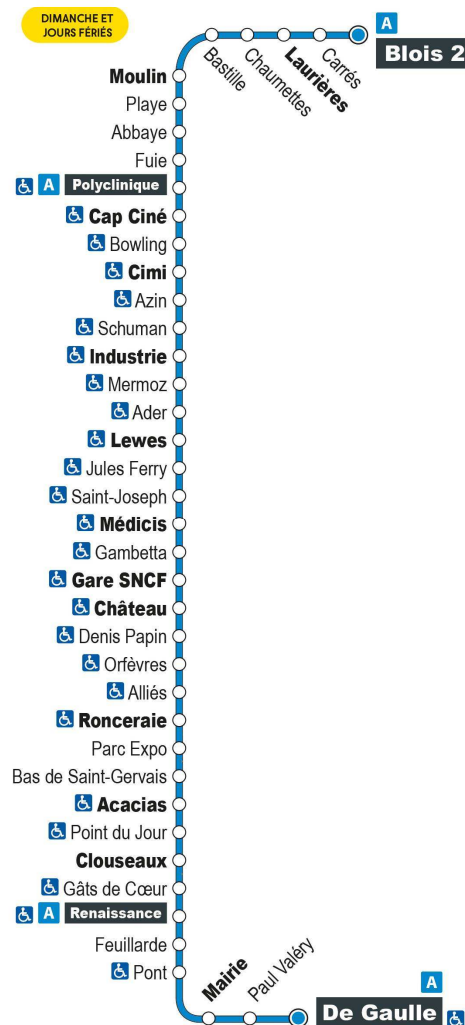

- - Terminus à l'arrêt De Gaulle

Point de vente Azalys le plus proche :

Auchan (accueil) - 99 rue Pierre Gilles de Genne 41350 VINEUIL

Arrêt : Renaissance

Direction : VINEUIL De Gaulle

Dimanches et jours fériés (hors 1er mai)

9H	10H	11H	12H	13H	14H	15H	16H	17H	18H	19H
50 •	50 •	50 •	50 •	50 •	50 •	51 •	52 •	52 •	50 •	

Horaires valables du 1er septembre 2021 au 7 juillet 2022

- Terminus à l'arrêt De Gaulle

Point de vente Azalys le plus proche :

Horaires valables du 1er septembre 2021 au 7 juillet 2022

- Terminus à l'arrêt De Gaulle

Point de vente Azalys le plus proche :

Paizay Presse - Blois 2, 2 route de Vendôme 41000 VILLEBAROU

Arrêt : Paul Valéry