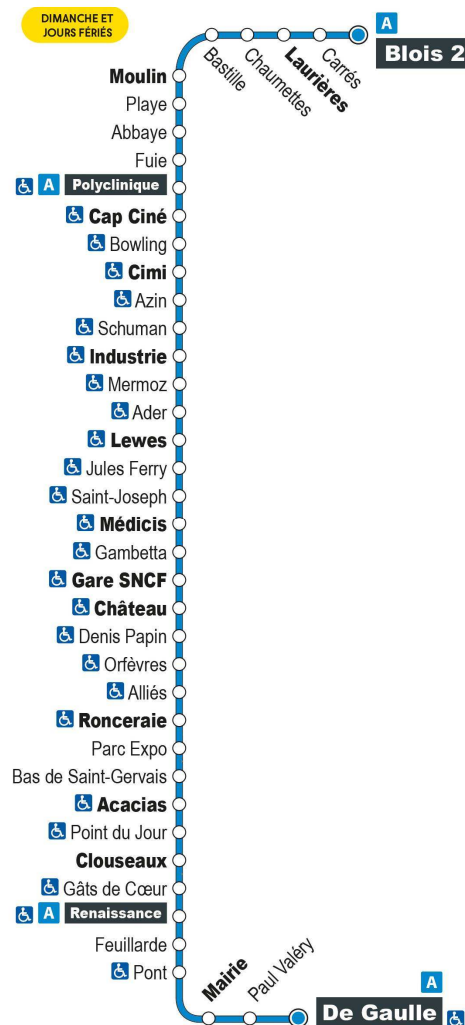

Arrêt : Cap Ciné

Direction : VINEUIL De Gaulle

Dimanches et jours fériés (hors 1er mai)

9H	10H	11H	12H	13H	14H	15H	16H	17H	18H	19H
17 •	17 •	17 •	17 •	17 •	17 •	17 •	17 •	17 •	17 •	

Horaires valables du 1er septembre 2021 au 7 juillet 2022

- Terminus à l'arrêt De Gaulle

Point de vente Azalys le plus proche :

Leclerc (accueil) - 15 rue du bout des Haies 41000 BLOIS