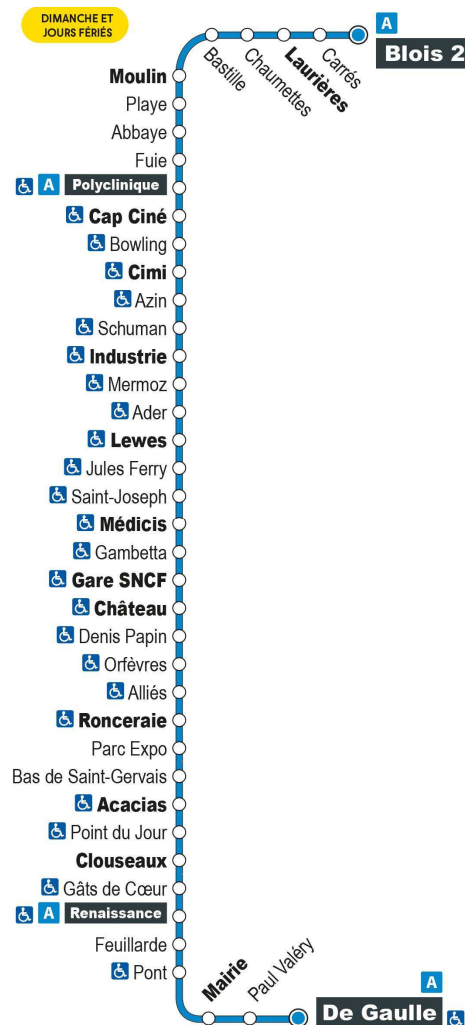

- Terminus à l'arrêt De Gaulle

Point de vente Azalys le plus proche :

Leclerc (accueil) - 15 rue du bout des Haies 41000 BLOIS

Arrêt : Cap Ciné

Direction : VINEUIL De Gaulle

Dimanches et jours fériés (hors 1er mai)

9H	10H	11H	12H	13H	14H	15H	16H	17H	18H	19H
17 •	17 •	17 •	17 •	17 •	17 •	17 •	17 •	17 •	17 •	

Horaires valables du 1er septembre 2021 au 7 juillet 2022

- Terminus à l'arrêt De Gaulle

Point de vente Azalys le plus proche :

Horaires valables du 1er septembre 2021 au 7 juillet 2022

- Terminus à l'arrêt De Gaulle

Point de vente Azalys le plus proche :

Leclerc (accueil) - 15 rue du bout des Haies 41000 BLOIS

Arrêt : Cimi

Direction : VINEUIL De Gaulle

Horaires valables du 1er septembre 2021 au 7 juillet 2022

Point de vente Azalys le plus proche :

Leclerc (accueil) - 15 rue du bout des Haies 41000 BLOIS

Arrêt : Azin

Direction : VINEUIL De Gaulle

Dimanches et jours fériés (hors 1er mai)