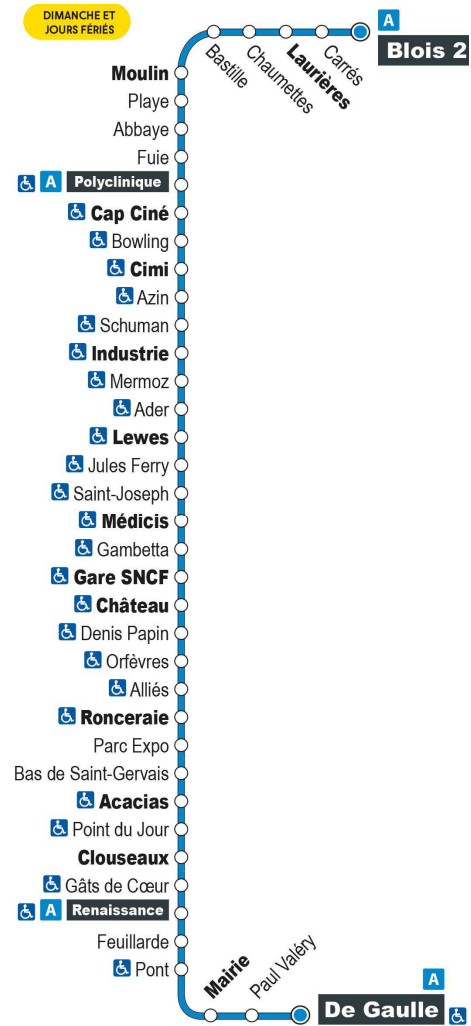

Point de vente Azalys le plus proche :
Relay - Gare SNCF de Blois

Arrêt : Château

Direction : VINEUIL De Gaulle

Dimanches et jours fériés (hors 1er mai)

9H	10H	11H	12H	13H	14H	15H	16H	17H	18H	19H
36 •	36 •	36 •	36 •	36 •	36 •	36 •	36 •	36 •	36 •	

Point de vente Azalys le plus proche :

Epicerie de Vienne - 1 avenue Wilson 41000 BLOIS

Arrêt : Ronceraie

Direction : VINEUIL De Gaulle

Dimanches et jours fériés (hors 1er mai)

9H	10H	11H	12H	13H	14H	15H	16H	17H	18H	19H
41 •	41 •	41 •	41 •	41 •	41 •	42 •	42 •	42 •	41 •	

Horaires valables du 1er septembre 2021 au 7 juillet 2022

- Terminus à l'arrêt De Gaulle

Point de vente Azalys le plus proche :

Liber'Thés - 21 avenue Wilson 41000 BLOIS

Arrêt : Parc Expo

Direction : VINEUIL De Gaulle

Point de vente Azalys le plus proche :

Liber'Thés - 21 avenue Wilson 41000 BLOIS

Arrêt : Bas de St-Gervais
Direction : VINEUIL De Gaulle

Dimanches et jours fériés (hors 1er mai)

9H	10H	11H	12H	13H	14H	15H	16H	17H	18H	19H
45 •	45 •	45 •	45 •	45 •	45 •	46 •	46 •	46 •	45 •	