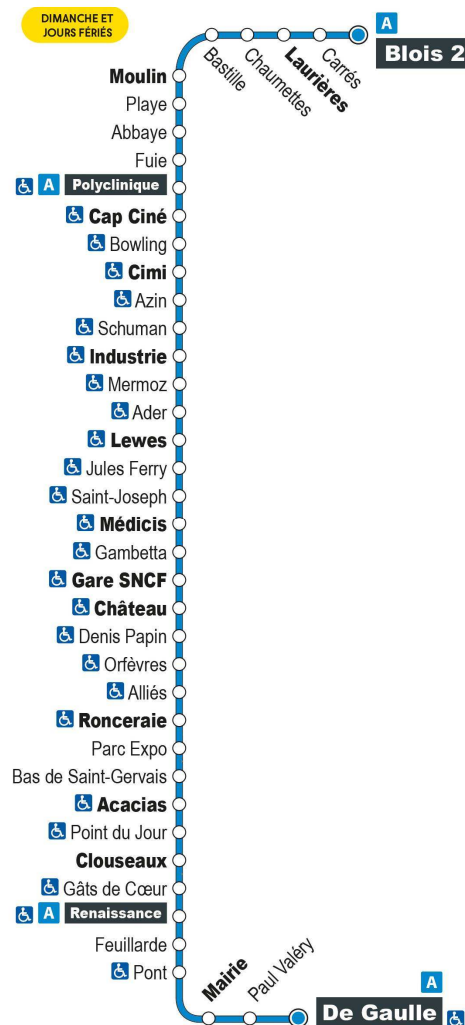

Horaires valables du 1er septembre 2021 au 7 juillet 2022

- Terminus à l'arrêt De Gaulle

Point de vente Azalys le plus proche :

Leclerc (accueil) - 15 rue du bout des Haies 41000 BLOIS

Arrêt : Industrie

Direction : VINEUIL De Gaulle

Horaires valables du 1er septembre 2021 au 7 juillet 2022

- Terminus à l'arrêt De Gaulle

Point de vente Azalys le plus proche :

Le PIMMS - 11 Place René Coty 41000 BLOIS

Arrêt : Ader

Direction : VINEUIL De Gaulle

Point de vente Azalys le plus proche :

Le PIMMS - 11 Place René Coty 41000 BLOIS

Arrêt : Lewes

Direction : VINEUIL De Gaulle

Dimanches et jours fériés (hors 1er mai)

9H	10H	11H	12H	13H	14H	15H	16H	17H	18H	19H
27 •	27 •	27 •	27 •	27 •	27 •	27 •	27 •	27 •	27 •	

Horaires valables du 1er septembre 2021 au 7 juillet 2022

- Terminus à l'arrêt De Gaulle

Point de vente Azalys le plus proche :

Le PIMMS - 11 Place René Coty 41000 BLOIS

Arrêt : Jules Ferry

Direction : VINEUIL De Gaulle