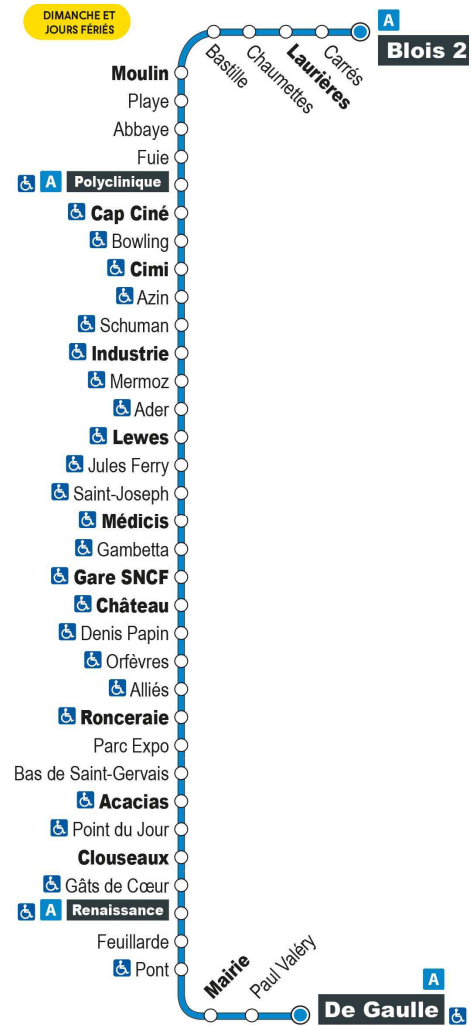

Point de vente Azalys le plus proche :

Epicerie de Vienne - 1 avenue Wilson 41000 BLOIS

Arrêt : Ronceraie

Direction : VINEUIL De Gaulle

Dimanches et jours fériés (hors 1er mai)

9H	10H	11H	12H	13H	14H	15H	16H	17H	18H	19H
41 •	41 •	41 •	41 •	41 •	41 •	42 •	42 •	42 •	41 •	

9H	10H	11H	12H	13H	14H	15H	16H	17H	18H	19H
55 •	55 •	55 •	55 •	55 •	55 •	56 •	57 •	57 •	55 •	

Horaires valables du 1er septembre 2021 au 7 juillet 2022

- Terminus à l'arrêt De Gaulle

Point de vente Azalys le plus proche :

Intermarché (accueil) - 7 rue Paul Valéry 41350 VINEUIL

Arrêt : Pont

Direction : VINEUIL De Gaulle

Dimanches et jours fériés (hors 1er mai)

9H	10H	11H	12H	13H	14H	15H	16H	17H	18H	19H
54 •	54 •	54 •	54 •	54 •	54 •	55 •	56 •	56 •	54 •	

Horaires valables du 1er septembre 2021 au 7 juillet 2022

- Terminus à l'arrêt De Gaulle

Point de vente Azalys le plus proche :

Auchan (accueil) - 99 rue Pierre Gilles de Genne 41350 VINEUIL

Arrêt : Feuillarde