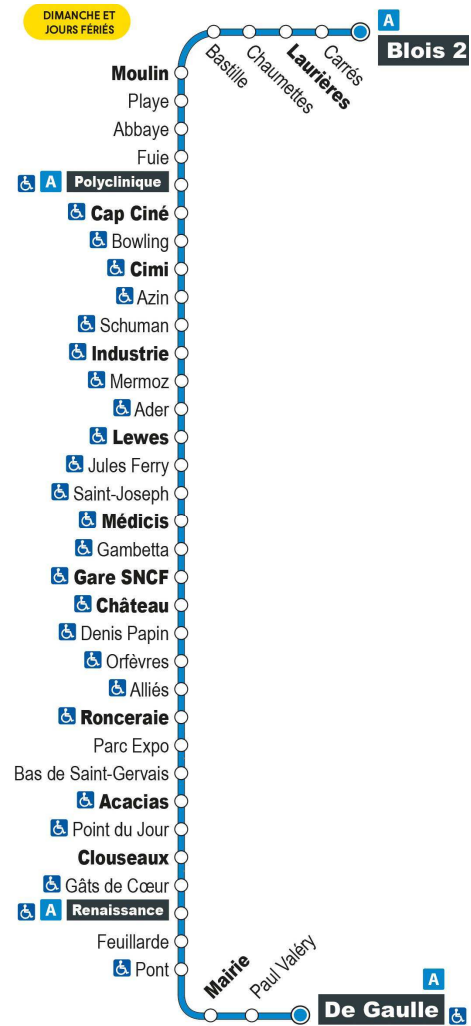

Point de vente Azalys le plus proche :

Liber'Thés - 21 avenue Wilson 41000 BLOIS

Arrêt : Bas de St-Gervais
Direction : VINEUIL De Gaulle

Dimanches et jours fériés (hors 1er mai)

9H	10H	11H	12H	13H	14H	15H	16H	17H	18H	19H
45 •	45 •	45 •	45 •	45 •	45 •	46 •	46 •	46 •	45 •	

Horaires valables du 1er septembre 2021 au 7 juillet 2022

- Terminus à l'arrêt De Gaulle

Point de vente Azalys le plus proche :

Auchan (accueil) - 99 rue Pierre Gilles de Genne 41350 VINEUIL

Arrêt : Gâts de Coeur

Direction : VINEUIL De Gaulle

Dimanches et jours fériés (hors 1er mai)

9H	10H	11H	12H	13H	14H	15H	16H	17H	18H	19H
49 •	49 •	49 •	49 •	49 •	49 •	50 •	51 •	51 •	49 •	

Horaires valables du 1er septembre 2021 au 7 juillet 2022

- - Terminus à l'arrêt De Gaulle

Point de vente Azalys le plus proche :

Auchan (accueil) - 99 rue Pierre Gilles de Genne 41350 VINEUIL

Arrêt : Renaissance

Direction : VINEUIL De Gaulle

Dimanches et jours fériés (hors 1er mai)