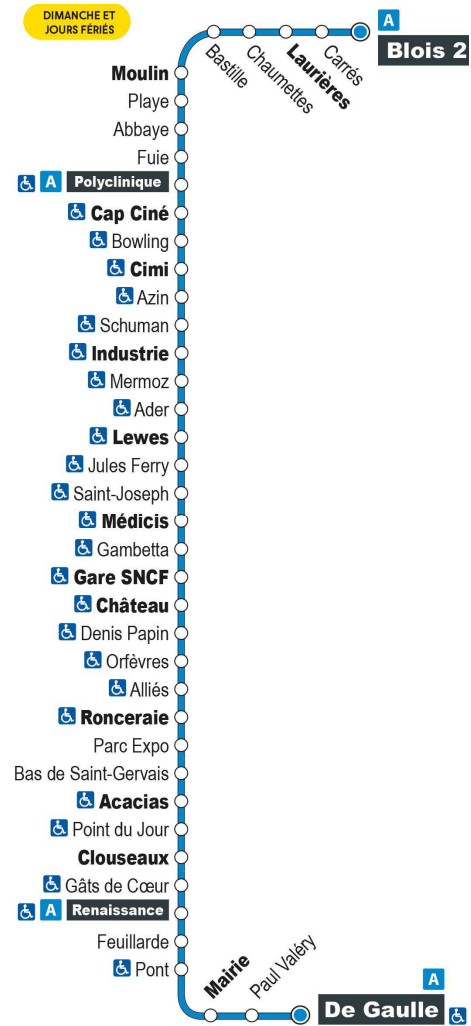

Horaires valables du 1er septembre 2021 au 7 juillet 2022

- Terminus à l'arrêt De Gaulle

Point de vente Azalys le plus proche :

Le PIMMS - 11 Place René Coty 41000 BLOIS

Arrêt : Jules Ferry

Direction : VINEUIL De Gaulle

Point de vente Azalys le plus proche :

Loto-presse Tourville - 38 rue du Maréchal de Tourville 41000 BLOIS

Arrêt : Saint Joseph

Direction : VINEUIL De Gaulle

Dimanches et jours fériés (hors 1er mai)

9H	10H	11H	12H	13H	14H	15H	16H	17H	18H	19H
29 •	29 •	29 •	29 •	29 •	29 •	29 •	29 •	29 •	29 •	

Horaires valables du 1er septembre 2021 au 7 juillet 2022

- Terminus à l'arrêt De Gaulle

Point de vente Azalys le plus proche :

Le PIMMS - 11 Place René Coty 41000 BLOIS

Arrêt : Médicis

Direction : VINEUIL De Gaulle

Point de vente Azalys le plus proche :

Le Bergerac - 56-58 avenue Gambetta 41000 BLOIS

Arrêt : Gambetta

Direction : VINEUIL De Gaulle

Dimanches et jours fériés (hors 1er mai)

9H	10H	11H	12H	13H	14H	15H	16H	17H	18H	19H
32 •	32 •	32 •	32 •	32 •	32 •	32 •	32 •	32 •	32 •	