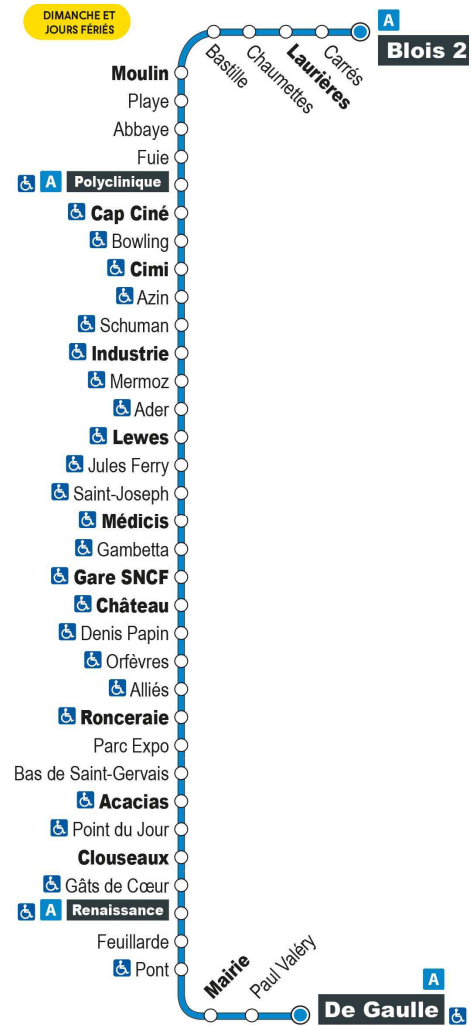

- Terminus à l'arrêt De Gaulle

Point de vente Azalys le plus proche :

Paizay Presse - Blois 2, 2 route de Vendôme 41000 VILLEBAROU

Arrêt : Moulin

Direction : VINEUIL De Gaulle

Dimanches et jours fériés (hors 1er mai)

Horaires valables du 1er septembre 2021 au 7 juillet 2022

- Terminus à l'arrêt De Gaulle

Point de vente Azalys le plus proche :

Leclerc (accueil) - 15 rue du bout des Haies 41000 BLOIS

Arrêt : Abbaye

Direction : VINEUIL De Gaulle

Point de vente Azalys le plus proche :

Leclerc (accueil) - 15 rue du bout des Haies 41000 BLOIS

Arrêt : Fuie

Direction : VINEUIL De Gaulle

Dimanches et jours fériés (hors 1er mai)

9H	10H	11H	12H	13H	14H	15H	16H	17H	18H	19H
13 •	13 •	13 •	13 •	13 •	13 •	13 •	13 •	13 •	13 •	

Horaires valables du 1er septembre 2021 au 7 juillet 2022

- Terminus à l'arrêt De Gaulle

Point de vente Azalys le plus proche :

Leclerc (accueil) - 15 rue du bout des Haies 41000 BLOIS

Arrêt : Carrés

Direction : VINEUIL De Gaulle