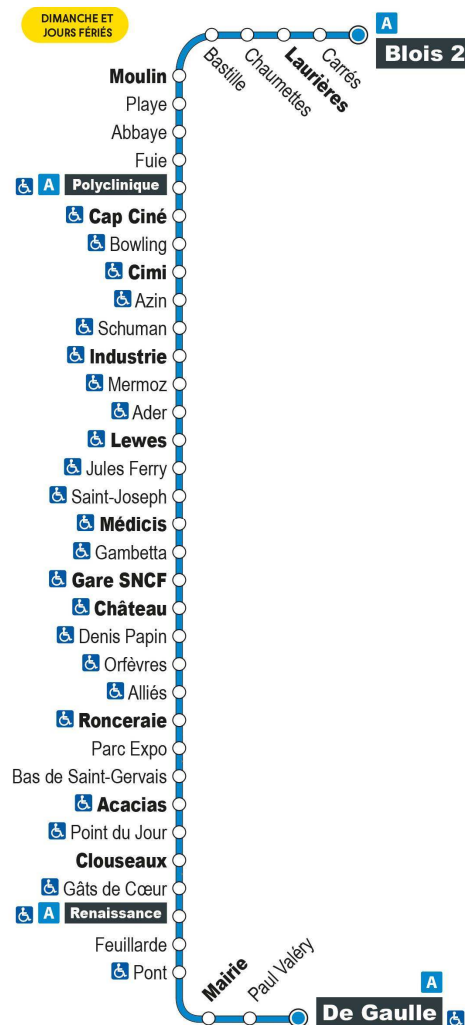

Arrêt : Renaissance

Direction : VINEUIL De Gaulle

Dimanches et jours fériés (hors 1er mai)

9H	10H	11H	12H	13H	14H	15H	16H	17H	18H	19H
50 •	50 •	50 •	50 •	50 •	50 •	51 •	52 •	52 •	50 •	

Horaires valables du 1er septembre 2021 au 7 juillet 2022

- Terminus à l'arrêt De Gaulle

Point de vente Azalys le plus proche :

Auchan (accueil) - 99 rue Pierre Gilles de Genne 41350 VINEUIL