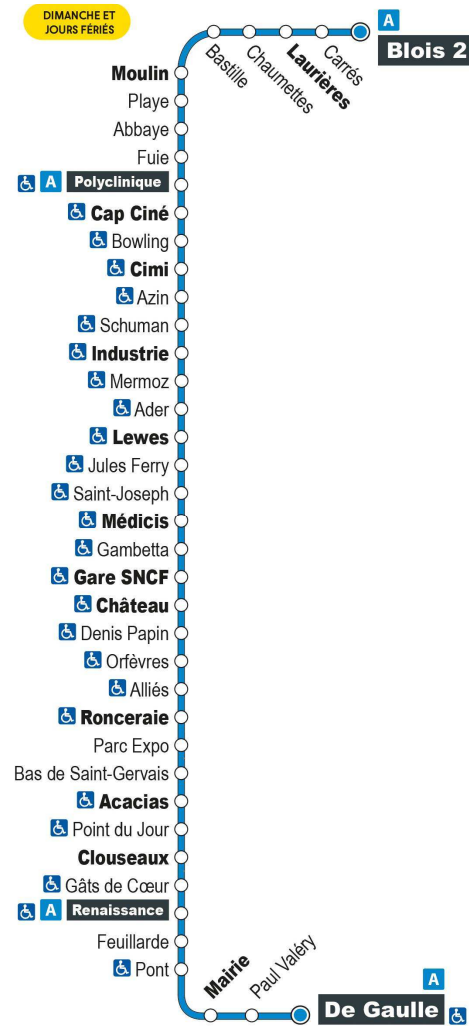

Arrêt : Azin

Direction : VINEUIL De Gaulle

Dimanches et jours fériés (hors 1er mai)

9H	10H	11H	12H	13H	14H	15H	16H	17H	18H	19H
20 •	20 •	20 •	20 •	20 •	20 •	20 •	20 •	20 •	20 •	

Horaires valables du 1er septembre 2021 au 7 juillet 2022

- Terminus à l'arrêt De Gaulle

Point de vente Azalys le plus proche :

Leclerc (accueil) - 15 rue du bout des Haies 41000 BLOIS