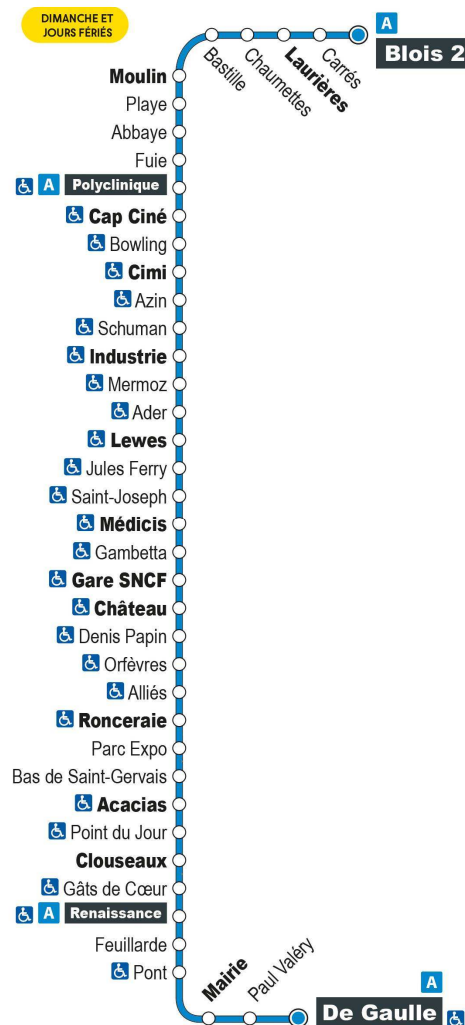

Arrêt : Point du Jour

Direction : VINEUIL De Gaulle

Dimanches et jours fériés (hors 1er mai)

9H	10H	11H	12H	13H	14H	15H	16H	17H	18H	19H
47 •	47 •	47 •	47 •	47 •	47 •	48 •	48 •	48 •	47 •	

Horaires valables du 1er septembre 2021 au 7 juillet 2022

- Terminus à l'arrêt De Gaulle

Point de vente Azalys le plus proche :

Auchan (accueil) - 99 rue Pierre Gilles de Genne 41350 VINEUIL