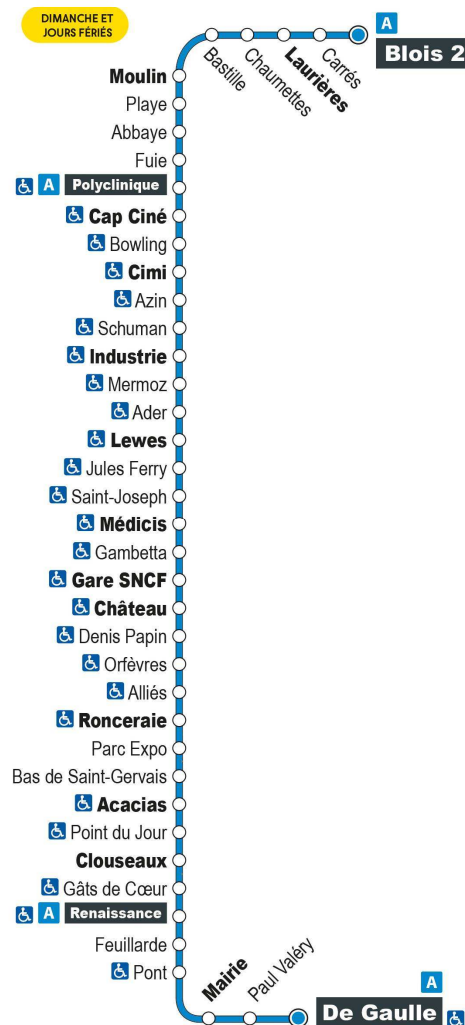

9H	10H	11H	12H	13H	14H	15H	16H	17H	18H	19H
10 •	10 •	10 •	10 •	10 •	10 •	10 •	10 •	10 •	10 •	

Horaires valables du 1er septembre 2021 au 7 juillet 2022

- Terminus à l'arrêt De Gaulle

Point de vente Azalys le plus proche :

Horaires valables du 1er septembre 2021 au 7 juillet 2022

- Terminus à l'arrêt De Gaulle

Point de vente Azalys le plus proche :

Leclerc (accueil) - 15 rue du bout des Haies 41000 BLOIS

Arrêt : Abbaye

Direction : VINEUIL De Gaulle