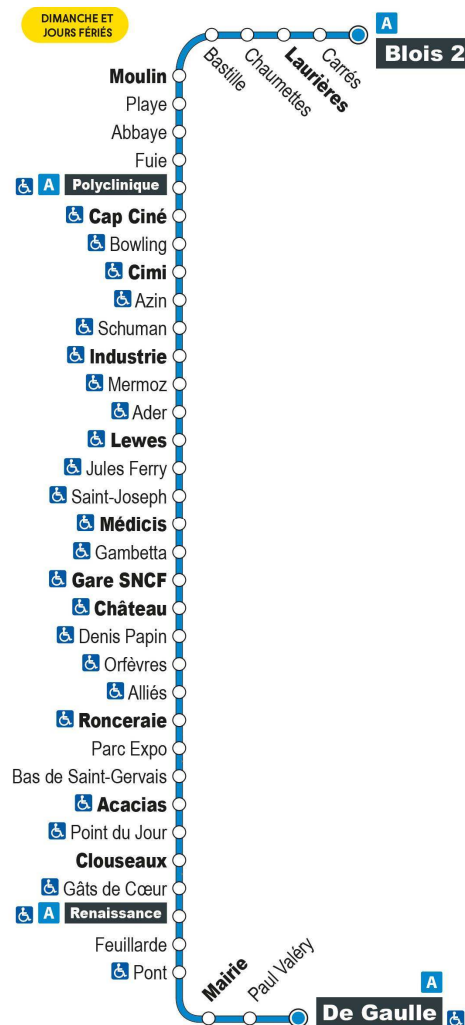

Point de vente Azalys le plus proche :

Loto-presse Tourville - 38 rue du Maréchal de Tourville 41000 BLOIS

Arrêt : Saint Joseph

Direction : VINEUIL De Gaulle

Dimanches et jours fériés (hors 1er mai)

9H	10H	11H	12H	13H	14H	15H	16H	17H	18H	19H
29 •	29 •	29 •	29 •	29 •	29 •	29 •	29 •	29 •	29 •	

Point de vente Azalys le plus proche :

Le Bergerac - 56-58 avenue Gambetta 41000 BLOIS

Arrêt : Gambetta

Direction : VINEUIL De Gaulle

Dimanches et jours fériés (hors 1er mai)

9H	10H	11H	12H	13H	14H	15H	16H	17H	18H	19H
32 •	32 •	32 •	32 •	32 •	32 •	32 •	32 •	32 •	32 •	

Horaires valables du 1er septembre 2021 au 7 juillet 2022

- Terminus à l'arrêt De Gaulle

Point de vente Azalys le plus proche :

Le Bergerac - 56-58 avenue Gambetta 41000 BLOIS

Arrêt : Gare SNCF

Direction : VINEUIL De Gaulle

Point de vente Azalys le plus proche :
Relay - Gare SNCF de Blois

Arrêt : Château

Direction : VINEUIL De Gaulle

Dimanches et jours fériés (hors 1er mai)

9H	10H	11H	12H	13H	14H	15H	16H	17H	18H	19H
36 •	36 •	36 •	36 •	36 •	36 •	36 •	36 •	36 •	36 •	