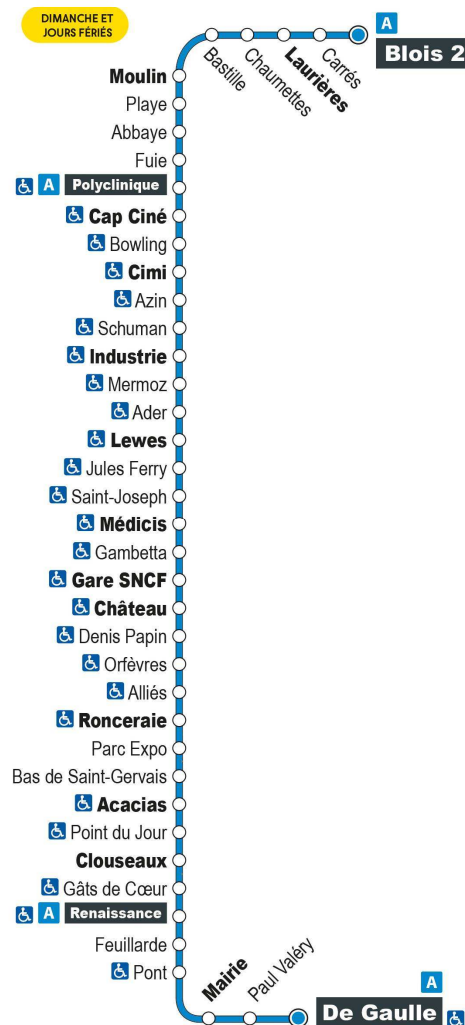

Point de vente Azalys le plus proche :

Loto-presse Tourville - 38 rue du Maréchal de Tourville 41000 BLOIS

Arrêt : Saint Joseph

Direction : VINEUIL De Gaulle

Dimanches et jours fériés (hors 1er mai)

9H	10H	11H	12H	13H	14H	15H	16H	17H	18H	19H
29 •	29 •	29 •	29 •	29 •	29 •	29 •	29 •	29 •	29 •	

Horaires valables du 1er septembre 2021 au 7 juillet 2022

- Terminus à l'arrêt De Gaulle

Point de vente Azalys le plus proche :

Le PIMMS - 11 Place René Coty 41000 BLOIS

Arrêt : Médicis

Direction : VINEUIL De Gaulle

Point de vente Azalys le plus proche :

Le Bergerac - 56-58 avenue Gambetta 41000 BLOIS

Arrêt : Gambetta

Direction : VINEUIL De Gaulle

Dimanches et jours fériés (hors 1er mai)

9H	10H	11H	12H	13H	14H	15H	16H	17H	18H	19H
32 •	32 •	32 •	32 •	32 •	32 •	32 •	32 •	32 •	32 •	

Horaires valables du 1er septembre 2021 au 7 juillet 2022

- Terminus à l'arrêt De Gaulle

Point de vente Azalys le plus proche :

Le Bergerac - 56-58 avenue Gambetta 41000 BLOIS

Arrêt : Gare SNCF

Direction : VINEUIL De Gaulle