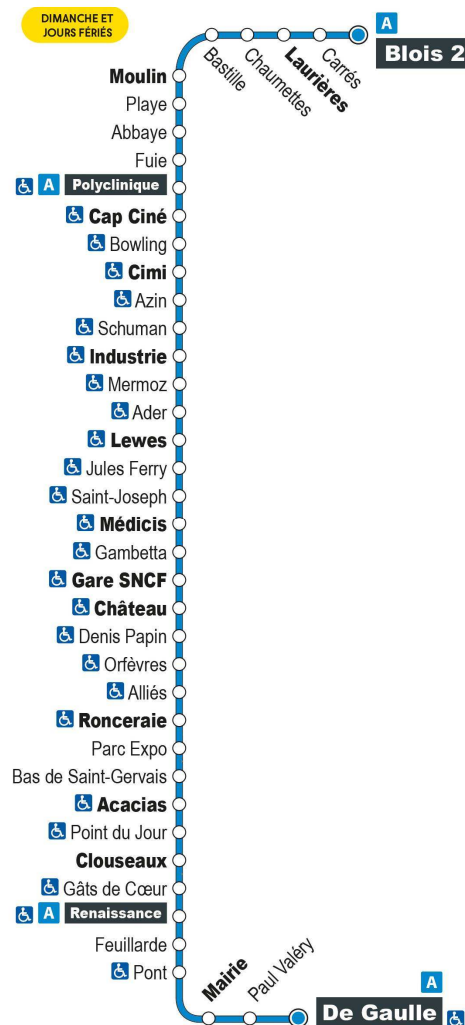

Point de vente Azalys le plus proche :

Liber'Thés - 21 avenue Wilson 41000 BLOIS

Arrêt : Bas de St-Gervais
Direction : VINEUIL De Gaulle

Dimanches et jours fériés (hors 1er mai)

9H	10H	11H	12H	13H	14H	15H	16H	17H	18H	19H
45 •	45 •	45 •	45 •	45 •	45 •	46 •	46 •	46 •	45 •	

9H	10H	11H	12H	13H	14H	15H	16H	17H	18H	19H
47 •	47 •	47 •	47 •	47 •	47 •	48 •	48 •	48 •	47 •	

Horaires valables du 1er septembre 2021 au 7 juillet 2022

- Terminus à l'arrêt De Gaulle

Point de vente Azalys le plus proche :

Horaires valables du 1er septembre 2021 au 7 juillet 2022

- Terminus à l'arrêt De Gaulle

Point de vente Azalys le plus proche :

Auchan (accueil) - 99 rue Pierre Gilles de Genne 41350 VINEUIL

Arrêt : Gâts de Coeur