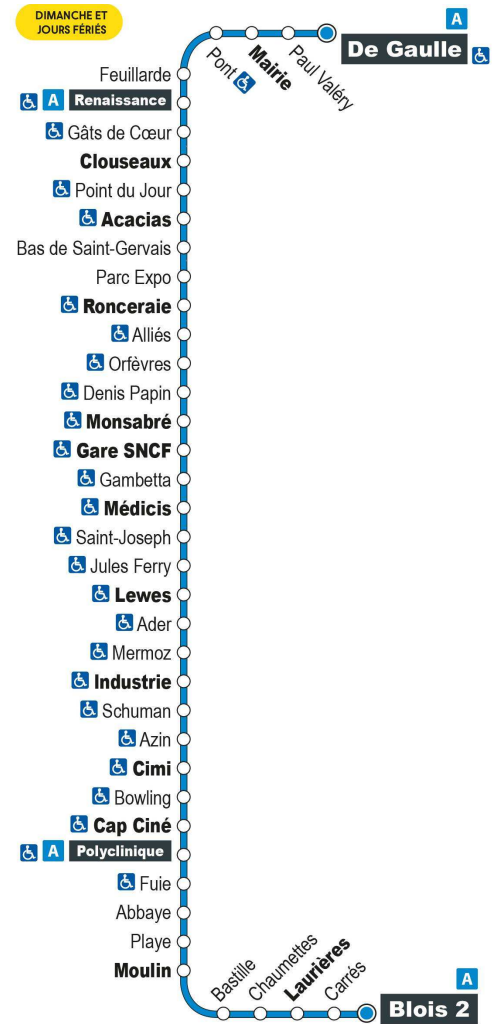

a - Terminus à l'arrêt Blois 2

Point de vente Azalys le plus proche :

Leclerc (accueil) - 15 rue du bout des Haies 41000 BLOIS

Arrêt : Schuman

Direction : Blois 2

Dimanches et jours fériés (hors 1er mai)

9H	10H	11H	12H	13H	14H	15H	16H	17H	18H	19H
42 a	42 a	42 a	42 a	42 a	42 a	42 a	43 a	43 a	42 a	

Horaires valables du 1er septembre 2021 au 7 juillet 2022

a - Terminus à l'arrêt Blois 2

Point de vente Azalys le plus proche :
Liber'Thés - 21 avenue Wilson 41000 BLOIS

Arrêt : Bas de St-Gervais

Direction : Blois 2

Horaires valables du 1er septembre 2021 au 7 juillet 2022

a - Terminus à l'arrêt Blois 2

Point de vente Azalys le plus proche :

Auchan (accueil) - 99 rue Pierre Gilles de Genne 41350 VINEUIL

Arrêt : Point du Jour

a - Terminus à l'arrêt Blois 2

Point de vente Azalys le plus proche :

Auchan (accueil) - 99 rue Pierre Gilles de Genne 41350 VINEUIL

Arrêt : Clouseaux

Direction : Blois 2

Dimanches et jours fériés (hors 1er mai)