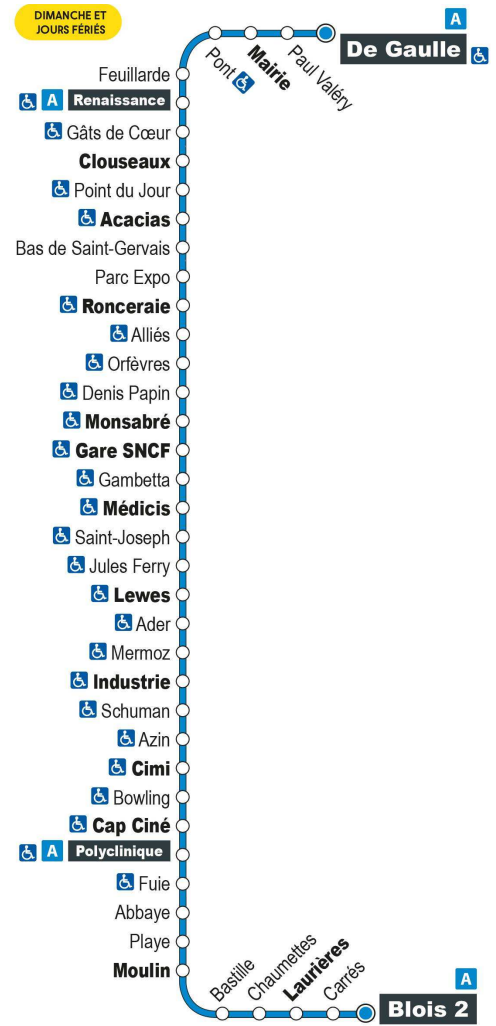

a - Terminus à l'arrêt Blois 2

Point de vente Azalys le plus proche :

Leclerc (accueil) - 15 rue du bout des Haies 41000 BLOIS

Arrêt : Cap Ciné

Direction : Blois 2

Dimanches et jours fériés (hors 1er mai)

9H	10H	11H	12H	13H	14H	15H	16H	17H	18H	19H
47 a	47 a	47 a	47 a	47 a	47 a	47 a	48 a	48 a	47 a	

Horaires valables du 1er septembre 2021 au 7 juillet 2022

a - Terminus à l'arrêt Blois 2

Point de vente Azalys le plus proche :

Leclerc (accueil) - 15 rue du bout des Haies 41000 BLOIS

Arrêt : Bowling

Direction : Blois 2

Point de vente Azalys le plus proche :

Leclerc (accueil) - 15 rue du bout des Haies 41000 BLOIS

Arrêt : Cimi

Direction : Blois 2

Dimanches et jours fériés (hors 1er mai)

9H	10H	11H	12H	13H	14H	15H	16H	17H	18H	19H
45 a	45 a	45 a	45 a	45 a	45 a	45 a	46 a	46 a	45 a	

Horaires valables du 1er septembre 2021 au 7 juillet 2022

a - Terminus à l'arrêt Blois 2

Point de vente Azalys le plus proche :

Leclerc (accueil) - 15 rue du bout des Haies 41000 BLOIS

Arrêt : Salamandre

Direction : Blois 2