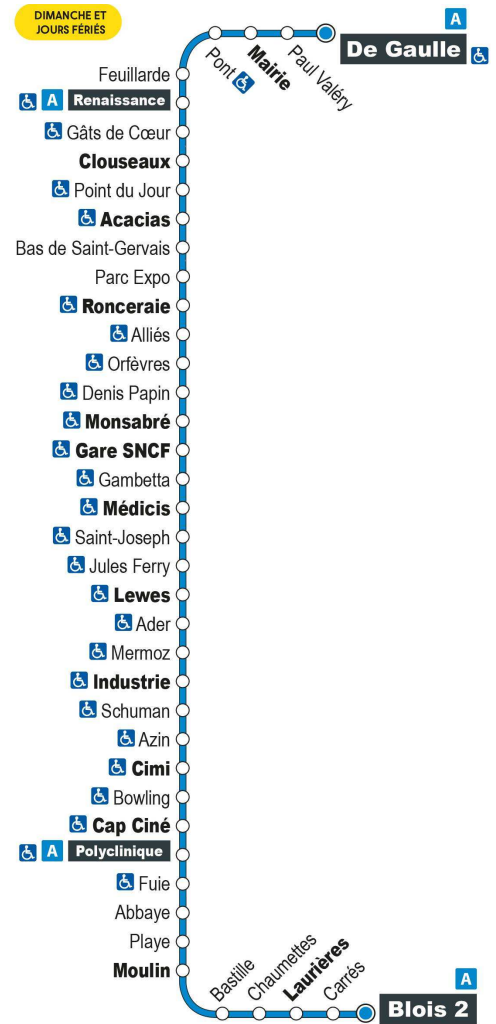

Point de vente Azalys le plus proche :

Loto-presse Tourville - 38 rue du Maréchal de Tourville 41000 BLOIS

Arrêt : Saint Joseph

Direction : Blois 2

Dimanches et jours fériés (hors 1er mai)

9H	10H	11H	12H	13H	14H	15H	16H	17H	18H	19H
34 a	34 a	34 a	34 a	34 a	34 a	34 a	35 a	35 a	34 a	

Point de vente Azalys le plus proche :

Le Bergerac - 56-58 avenue Gambetta 41000 BLOIS

Arrêt : Gambetta

Direction : Blois 2

Dimanches et jours fériés (hors 1er mai)

9H	10H	11H	12H	13H	14H	15H	16H	17H	18H	19H
32 a	32 a	32 a	32 a	32 a	32 a	32 a	33 a	33 a	32 a	

Point de vente Azalys le plus proche :

Relay - Gare SNCF de Blois

Arrêt : Denis Papin

Direction : Blois 2

Dimanches et jours fériés (hors 1er mai)

9H	10H	11H	12H	13H	14H	15H	16H	17H	18H	19H
27 a	27 a	27 a	27 a	27 a	27 a	27 a	28 a	28 a	27 a	

Horaires valables du 1er septembre 2021 au 7 juillet 2022

a - Terminus à l'arrêt Blois 2

Point de vente Azalys le plus proche :

Le Pacha - 23 rue Denis Papin 41000 BLOIS

Arrêt : Orfèvres

Direction : Blois 2