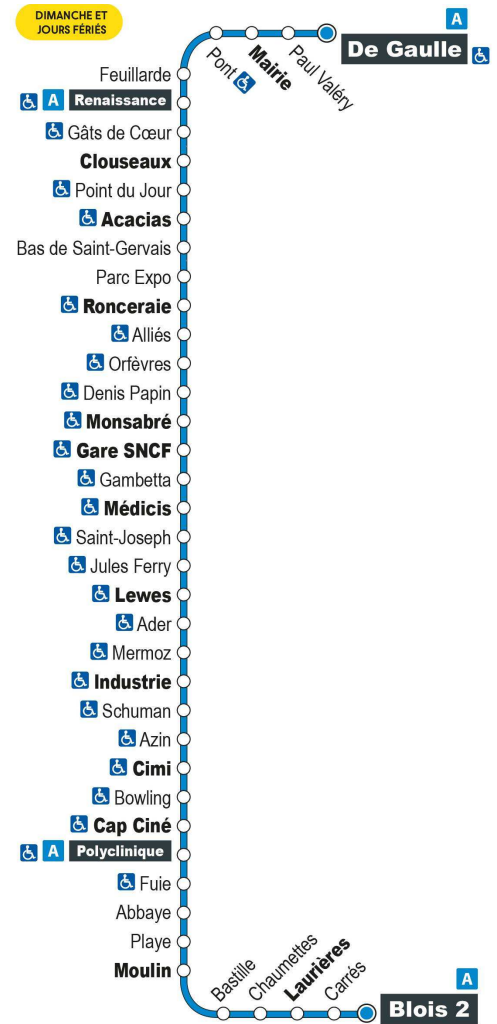

a - Terminus à l'arrêt Blois 2

Point de vente Azalys le plus proche :

Leclerc (accueil) - 15 rue du bout des Haies 41000 BLOIS

Arrêt : Cap Ciné

Direction : Blois 2

Dimanches et jours fériés (hors 1er mai)

9H	10H	11H	12H	13H	14H	15H	16H	17H	18H	19H
47 a	47 a	47 a	47 a	47 a	47 a	47 a	48 a	48 a	47 a	

Point de vente Azalys le plus proche :

Loto-presse Tourville - 38 rue du Maréchal de Tourville 41000 BLOIS

Arrêt : Saint Joseph

Direction : Blois 2

Dimanches et jours fériés (hors 1er mai)

9H	10H	11H	12H	13H	14H	15H	16H	17H	18H	19H
34 a	34 a	34 a	34 a	34 a	34 a	34 a	35 a	35 a	34 a	

Point de vente Azalys le plus proche :

Le Pacha - 23 rue Denis Papin 41000 BLOIS

Arrêt : Alliés

Direction : Blois 2

Dimanches et jours fériés (hors 1er mai)

9H	10H	11H	12H	13H	14H	15H	16H	17H	18H	19H
22 a	22 a	22 a	22 a	22 a	22 a	22 a	23 a	23 a	22 a	

Horaires valables du 1er septembre 2021 au 7 juillet 2022

a - Terminus à l'arrêt Blois 2

Point de vente Azalys le plus proche :

Epicerie de Vienne - 1 avenue Wilson 41000 BLOIS

Arrêt : Ronceraie

Direction : Blois 2