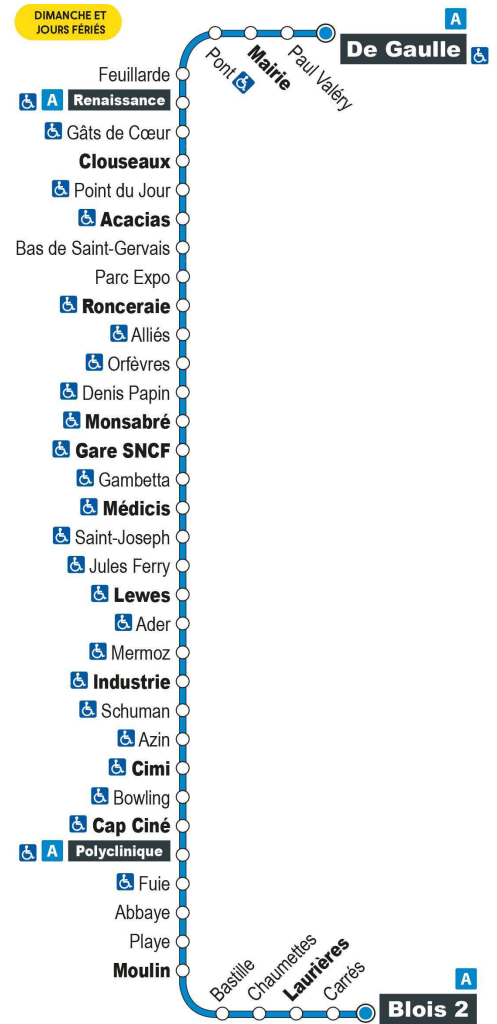

Point de vente Azalys le plus proche :

Loto-presse Tourville - 38 rue du Maréchal de Tourville 41000 BLOIS

Arrêt : Saint Joseph

Direction : Blois 2

Dimanches et jours fériés (hors 1er mai)

9H	10H	11H	12H	13H	14H	15H	16H	17H	18H	19H
34 a	34 a	34 a	34 a	34 a	34 a	34 a	35 a	35 a	34 a	

Point de vente Azalys le plus proche :

Le Bergerac - 56-58 avenue Gambetta 41000 BLOIS

Arrêt : Gambetta

Direction : Blois 2

Dimanches et jours fériés (hors 1er mai)

9H	10H	11H	12H	13H	14H	15H	16H	17H	18H	19H
32 a	32 a	32 a	32 a	32 a	32 a	32 a	33 a	33 a	32 a	

Horaires valables du 1er septembre 2021 au 7 juillet 2022

a - Terminus à l'arrêt Blois 2

Point de vente Azalys le plus proche :

Le Bergerac - 56-58 avenue Gambetta 41000 BLOIS

Arrêt : Gare SNCF

Direction : Blois 2

Point de vente Azalys le plus proche :

Relay - Gare SNCF de Blois

Arrêt : Denis Papin

Direction : Blois 2

Dimanches et jours fériés (hors 1er mai)

9H	10H	11H	12H	13H	14H	15H	16H	17H	18H	19H
27 a	27 a	27 a	27 a	27 a	27 a	27 a	28 a	28 a	27 a	