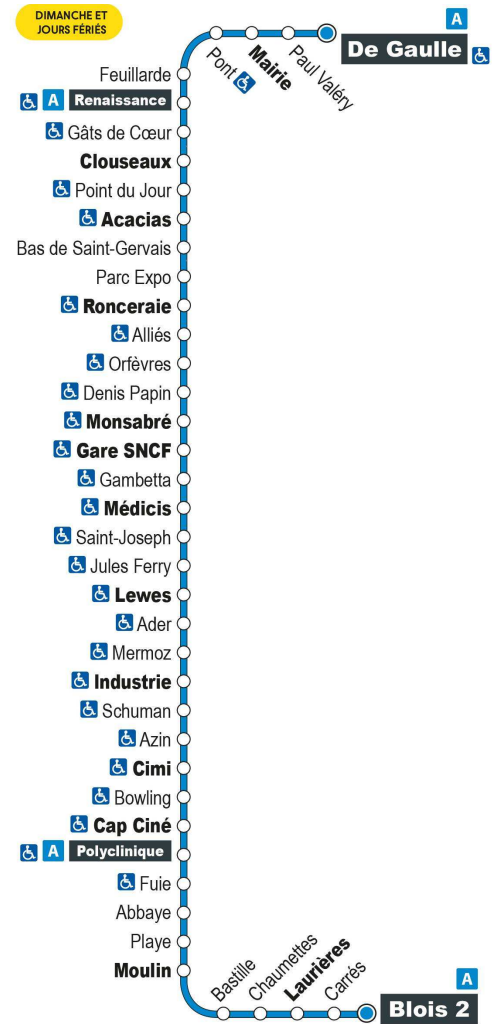

Arrêt : Clouseaux

Direction : Blois 2

Dimanches et jours fériés (hors 1er mai)

9H	10H	11H	12H	13H	14H	15H	16H	17H	18H	19H
16 a	16 a	16 a	16 a	16 a	16 a	16 a	16 a	16 a	16 a	

Horaires valables du 1er septembre 2021 au 7 juillet 2022

a - Terminus à l'arrêt Blois 2

Point de vente Azalys le plus proche :

Auchan (accueil) - 99 rue Pierre Gilles de Genne 41350 VINEUIL