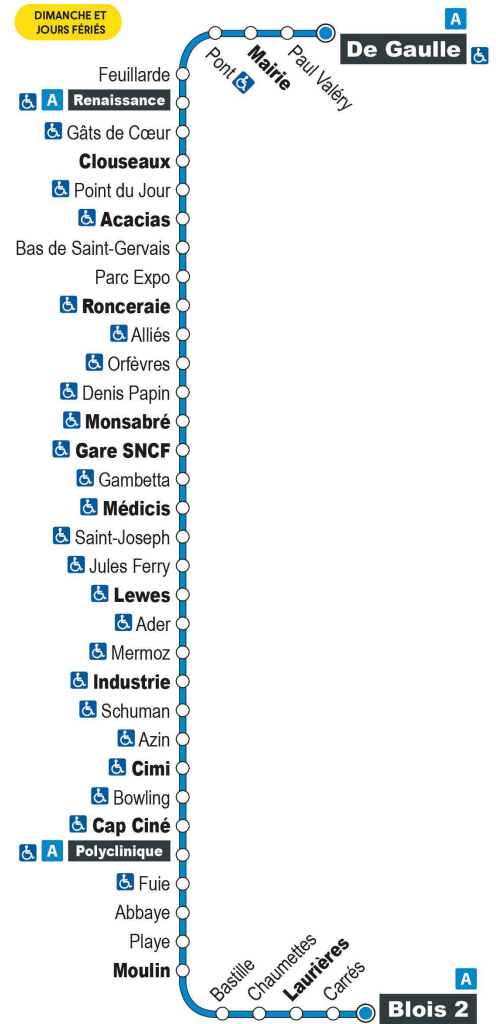

Arrêt : Moulin

Direction : Blois 2

Dimanches et jours fériés (hors 1er mai)

9H	10H	11H	12H	13H	14H	15H	16H	17H	18H	19H
54 a	54 a	54 a	54 a	54 a	54 a	54 a	55 a	55 a	54 a	

Horaires valables du 1er septembre 2021 au 7 juillet 2022

a - Terminus à l'arrêt Blois 2

Point de vente Azalys le plus proche :

Leclerc (accueil) - 15 rue du bout des Haies 41000 BLOIS