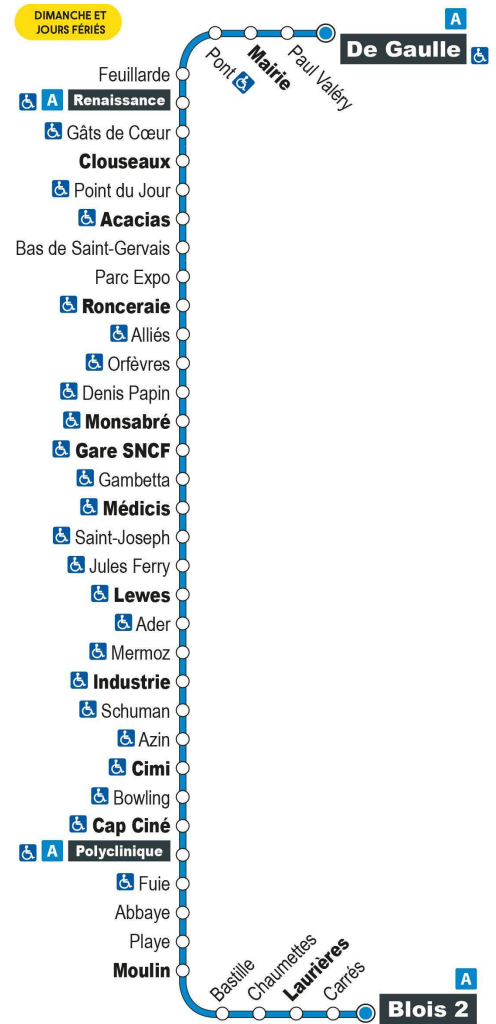

Horaires valables du 1er septembre 2021 au 7 juillet 2022

a - Terminus à l'arrêt Blois 2

Point de vente Azalys le plus proche :
Liber'Thés - 21 avenue Wilson 41000 BLOIS

Arrêt : Bas de St-Gervais

Direction : Blois 2

Point de vente Azalys le plus proche :

Auchan (accueil) - 99 rue Pierre Gilles de Genne 41350 VINEUIL

Arrêt : Acacias

Direction : Blois 2

Dimanches et jours fériés (hors 1er mai)

9H	10H	11H	12H	13H	14H	15H	16H	17H	18H	19H
17 a	17 a	17 a	17 a	17 a	17 a	17 a	18 a	18 a	17 a	

Horaires valables du 1er septembre 2021 au 7 juillet 2022

a - Terminus à l'arrêt Blois 2

Point de vente Azalys le plus proche :

Auchan (accueil) - 99 rue Pierre Gilles de Genne 41350 VINEUIL

Arrêt : Point du Jour