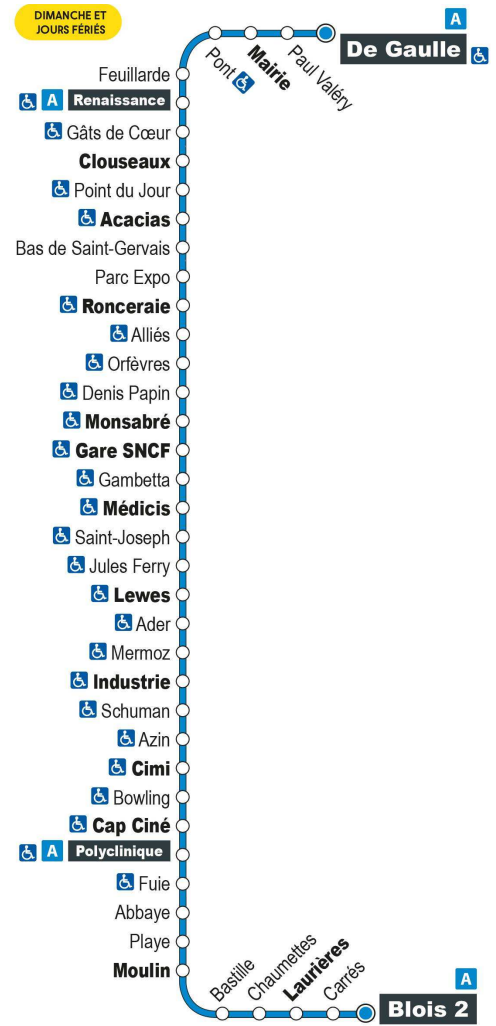

Arrêt : Orfèvres

Direction : Blois 2

Dimanches et jours fériés (hors 1er mai)

9H	10H	11H	12H	13H	14H	15H	16H	17H	18H	19H
26 a	26 a	26 a	26 a	26 a	26 a	26 a	27 a	27 a	26 a	

Horaires valables du 1er septembre 2021 au 7 juillet 2022

a - Terminus à l'arrêt Blois 2

Point de vente Azalys le plus proche :

Le Pacha - 23 rue Denis Papin 41000 BLOIS