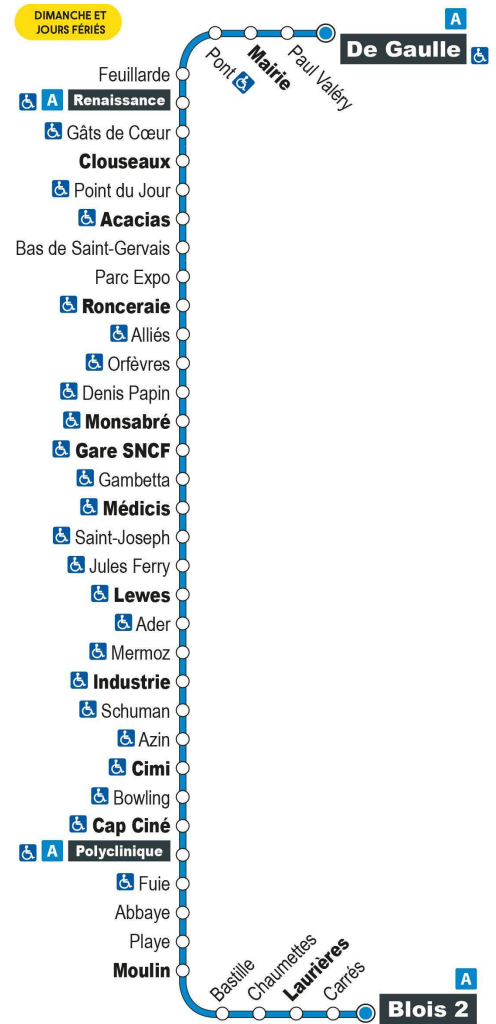

Arrêt : Abbaye

Direction : Blois 2

Dimanches et jours fériés (hors 1er mai)

9H	10H	11H	12H	13H	14H	15H	16H	17H	18H	19H
52 a	52 a	52 a	52 a	52 a	52 a	52 a	53 a	53 a	52 a	

Horaires valables du 1er septembre 2021 au 7 juillet 2022

a - Terminus à l'arrêt Blois 2

Point de vente Azalys le plus proche :

Leclerc (accueil) - 15 rue du bout des Haies 41000 BLOIS