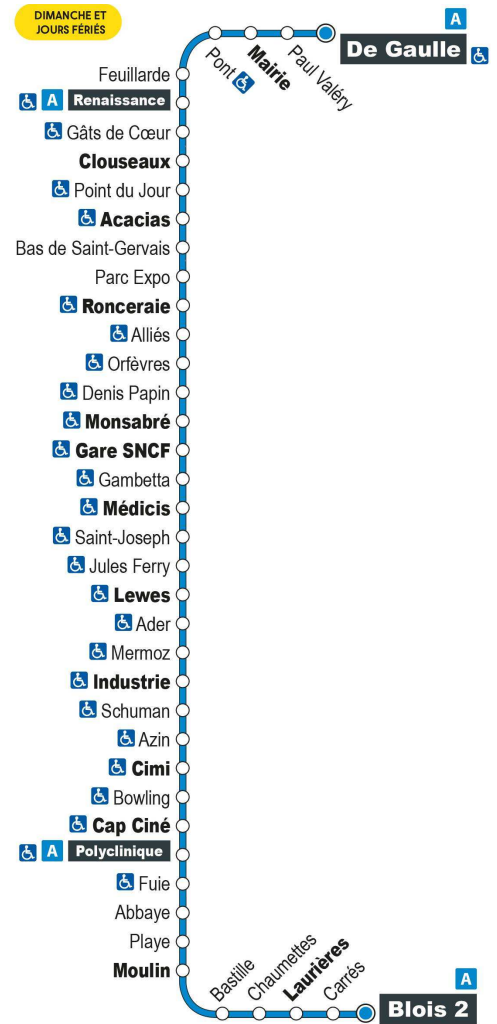

Horaires valables du 1er septembre 2021 au 7 juillet 2022

a - Terminus à l'arrêt Blois 2

Point de vente Azalys le plus proche :

Epicerie de Vienne - 1 avenue Wilson 41000 BLOIS

Arrêt : Ronceraie

Direction : Blois 2

Horaires valables du 1er septembre 2021 au 7 juillet 2022

a - Terminus à l'arrêt Blois 2

Point de vente Azalys le plus proche :

Paizay Presse - Blois 2, 2 route de Vendôme 41000 VILLEBAROU

Arrêt : Moulin

Direction : Blois 2