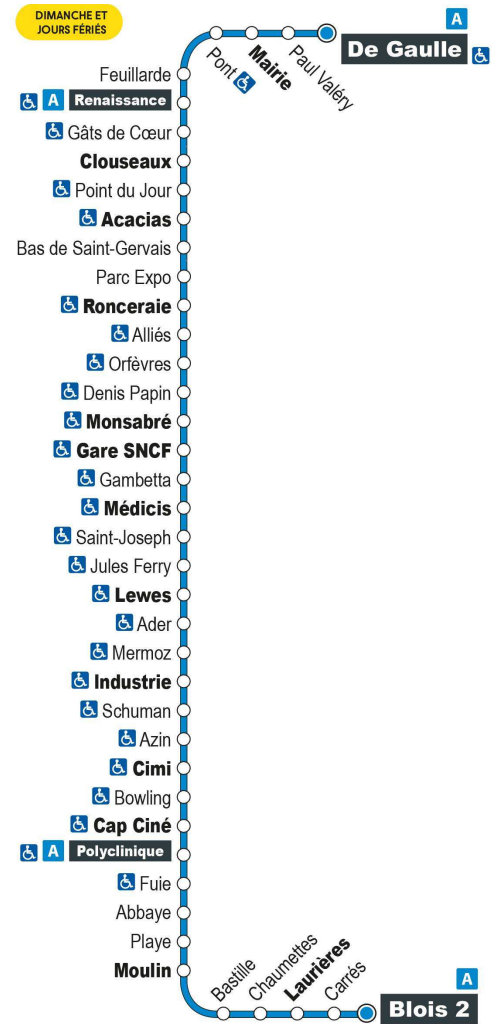

a - Terminus à l'arrêt Blois 2

Point de vente Azalys le plus proche :

Leclerc (accueil) - 15 rue du bout des Haies 41000 BLOIS

Arrêt : Cap Ciné

Direction : Blois 2

Dimanches et jours fériés (hors 1er mai)

9H	10H	11H	12H	13H	14H	15H	16H	17H	18H	19H
47 a	47 a	47 a	47 a	47 a	47 a	47 a	48 a	48 a	47 a	

Horaires valables du 1er septembre 2021 au 7 juillet 2022

a - Terminus à l'arrêt Blois 2

Point de vente Azalys le plus proche :

Epicerie de Vienne - 1 avenue Wilson 41000 BLOIS

Arrêt : Ronceraie

Direction : Blois 2

Point de vente Azalys le plus proche :

Liber'Thés - 21 avenue Wilson 41000 BLOIS

Arrêt : Parc Expo

Direction : Blois 2

Dimanches et jours fériés (hors 1er mai)

9H	10H	11H	12H	13H	14H	15H	16H	17H	18H	19H
21 a	21 a	21 a	21 a	21 a	21 a	21 a	22 a	22 a	21 a	

Horaires valables du 1er septembre 2021 au 7 juillet 2022

a - Terminus à l'arrêt Blois 2

Point de vente Azalys le plus proche :
Liber'Thés - 21 avenue Wilson 41000 BLOIS

Arrêt : Bas de St-Gervais

Direction : Blois 2