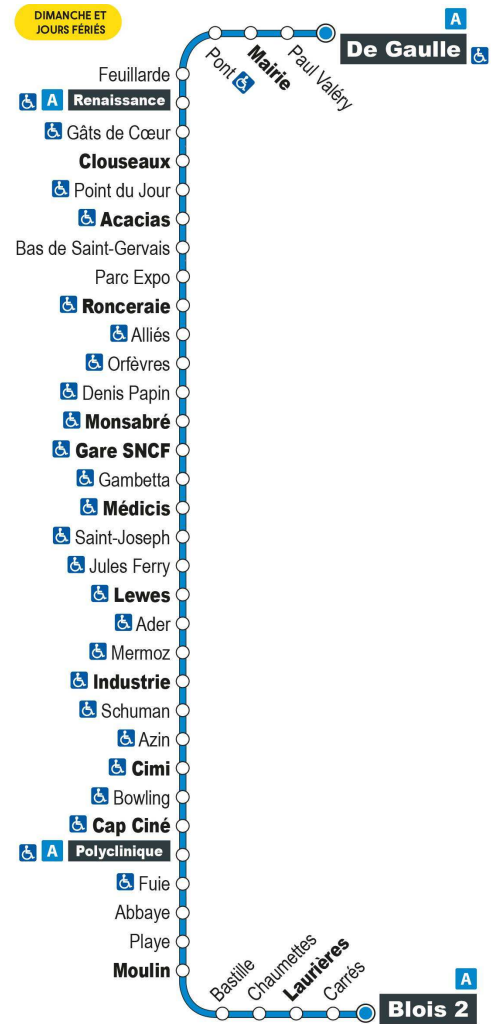

a - Terminus à l'arrêt Blois 2

Point de vente Azalys le plus proche :

Leclerc (accueil) - 15 rue du bout des Haies 41000 BLOIS

Arrêt : Schuman

Direction : Blois 2

Dimanches et jours fériés (hors 1er mai)

9H	10H	11H	12H	13H	14H	15H	16H	17H	18H	19H
42 a	42 a	42 a	42 a	42 a	42 a	42 a	43 a	43 a	42 a	

Horaires valables du 1er septembre 2021 au 7 juillet 2022

a - Terminus à l'arrêt Blois 2

Point de vente Azalys le plus proche :

Le PIMMS - 11 Place René Coty 41000 BLOIS

Arrêt : Jules Ferry

Direction : Blois 2

Point de vente Azalys le plus proche :

Loto-presse Tourville - 38 rue du Maréchal de Tourville 41000 BLOIS

Arrêt : Saint Joseph

Direction : Blois 2

Dimanches et jours fériés (hors 1er mai)

9H	10H	11H	12H	13H	14H	15H	16H	17H	18H	19H
34 a	34 a	34 a	34 a	34 a	34 a	34 a	35 a	35 a	34 a	

Point de vente Azalys le plus proche :

Le Bergerac - 56-58 avenue Gambetta 41000 BLOIS

Arrêt : Gambetta

Direction : Blois 2

Dimanches et jours fériés (hors 1er mai)

9H	10H	11H	12H	13H	14H	15H	16H	17H	18H	19H
32 a	32 a	32 a	32 a	32 a	32 a	32 a	33 a	33 a	32 a	