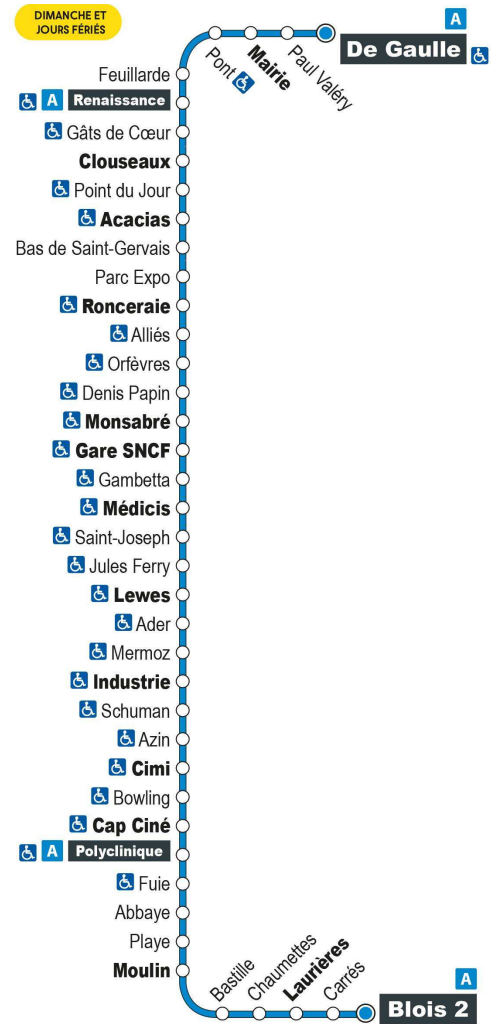

Arrêt : Fuie

Direction : Blois 2

Dimanches et jours fériés (hors 1er mai)

9H	10H	11H	12H	13H	14H	15H	16H	17H	18H	19H
51 a	51 a	51 a	51 a	51 a	51 a	51 a	52 a	52 a	51 a	

Horaires valables du 1er septembre 2021 au 7 juillet 2022

a - Terminus à l'arrêt Blois 2

Point de vente Azalys le plus proche :

Leclerc (accueil) - 15 rue du bout des Haies 41000 BLOIS