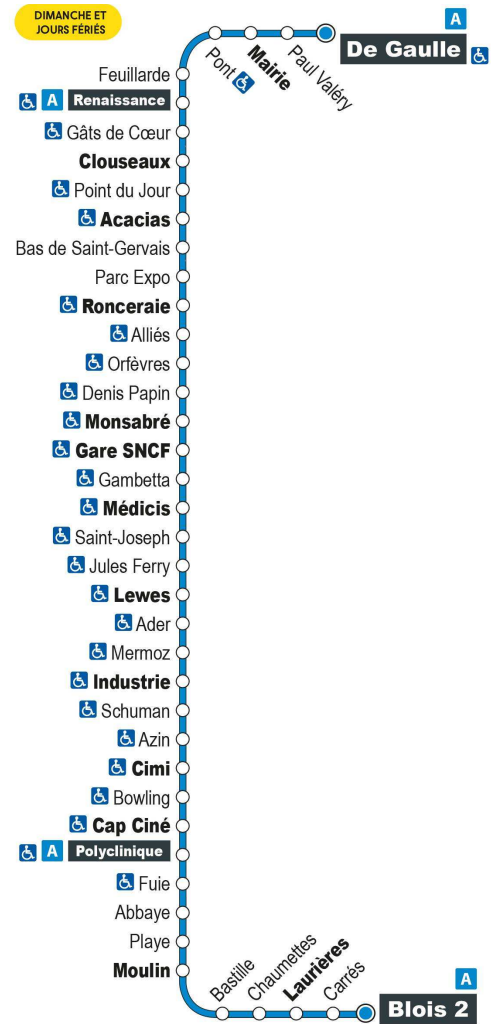

a - Terminus à l'arrêt Blois 2

Point de vente Azalys le plus proche :

Leclerc (accueil) - 15 rue du bout des Haies 41000 BLOIS

Arrêt : Cap Ciné

Direction : Blois 2

Dimanches et jours fériés (hors 1er mai)

9H	10H	11H	12H	13H	14H	15H	16H	17H	18H	19H
47 a	47 a	47 a	47 a	47 a	47 a	47 a	48 a	48 a	47 a	

Horaires valables du 1er septembre 2021 au 7 juillet 2022

a - Terminus à l'arrêt Blois 2

Point de vente Azalys le plus proche :

Leclerc (accueil) - 15 rue du bout des Haies 41000 BLOIS

Arrêt : Bowling

Direction : Blois 2

Point de vente Azalys le plus proche :

Leclerc (accueil) - 15 rue du bout des Haies 41000 BLOIS

Arrêt : Cimi

Direction : Blois 2

Dimanches et jours fériés (hors 1er mai)

9H	10H	11H	12H	13H	14H	15H	16H	17H	18H	19H
45 a	45 a	45 a	45 a	45 a	45 a	45 a	46 a	46 a	45 a	

Horaires valables du 1er septembre 2021 au 7 juillet 2022

a - Terminus à l'arrêt Blois 2

Point de vente Azalys le plus proche :

Leclerc (accueil) - 15 rue du bout des Haies 41000 BLOIS

Arrêt : Salamandre

Direction : Blois 2