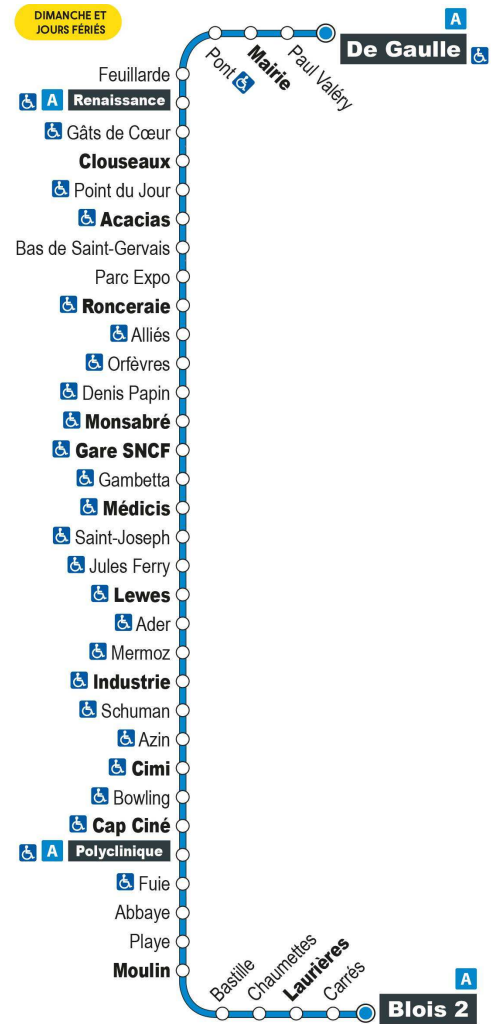

Point de vente Azalys le plus proche :

Leclerc (accueil) - 15 rue du bout des Haies 41000 BLOIS

Arrêt : Cimi

Direction : Blois 2

Dimanches et jours fériés (hors 1er mai)

9H	10H	11H	12H	13H	14H	15H	16H	17H	18H	19H
45 a	45 a	45 a	45 a	45 a	45 a	45 a	46 a	46 a	45 a	

Horaires valables du 1er septembre 2021 au 7 juillet 2022

a - Terminus à l'arrêt Blois 2

Point de vente Azalys le plus proche :

Leclerc (accueil) - 15 rue du bout des Haies 41000 BLOIS

Arrêt : Salamandre

Direction : Blois 2

a - Terminus à l'arrêt Blois 2

Point de vente Azalys le plus proche :

Leclerc (accueil) - 15 rue du bout des Haies 41000 BLOIS

Arrêt : Schuman

Direction : Blois 2

Dimanches et jours fériés (hors 1er mai)

9H	10H	11H	12H	13H	14H	15H	16H	17H	18H	19H
42 a	42 a	42 a	42 a	42 a	42 a	42 a	43 a	43 a	42 a	

Horaires valables du 1er septembre 2021 au 7 juillet 2022

a - Terminus à l'arrêt Blois 2

Point de vente Azalys le plus proche :

Leclerc (accueil) - 15 rue du bout des Haies 41000 BLOIS

Arrêt : Industrie

Direction : Blois 2