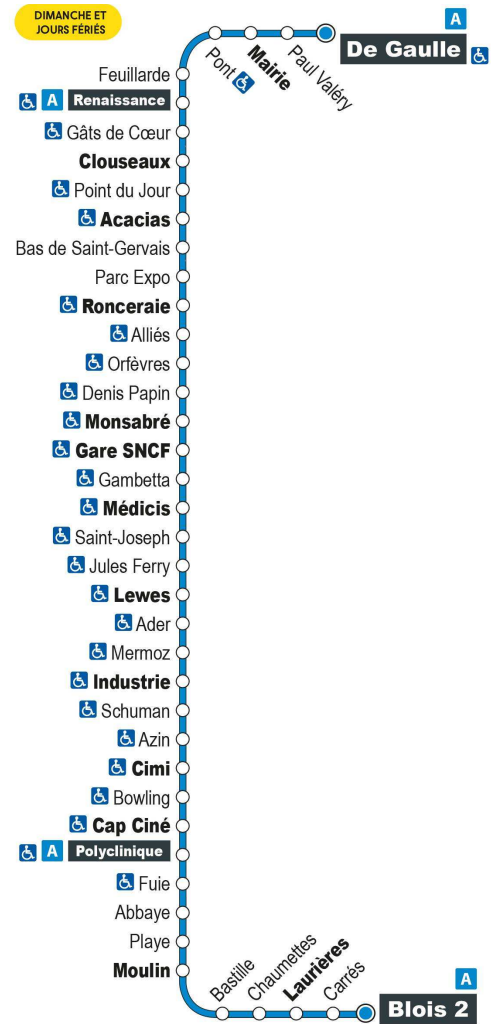

Horaires valables du 1er septembre 2021 au 7 juillet 2022

a - Terminus à l'arrêt Blois 2

Point de vente Azalys le plus proche :

Epicerie de Vienne - 1 avenue Wilson 41000 BLOIS

Arrêt : Ronceraie

Direction : Blois 2

Horaires valables du 1er septembre 2021 au 7 juillet 2022

a - Terminus à l'arrêt Blois 2

Point de vente Azalys le plus proche :

Auchan (accueil) - 99 rue Pierre Gilles de Genne 41350 VINEUIL

Arrêt : Renaissance

a - Terminus à l'arrêt Blois 2

Point de vente Azalys le plus proche :

Auchan (accueil) - 99 rue Pierre Gilles de Genne 41350 VINEUIL

Arrêt : Monsabré

Direction : Blois 2

Dimanches et jours fériés (hors 1er mai)