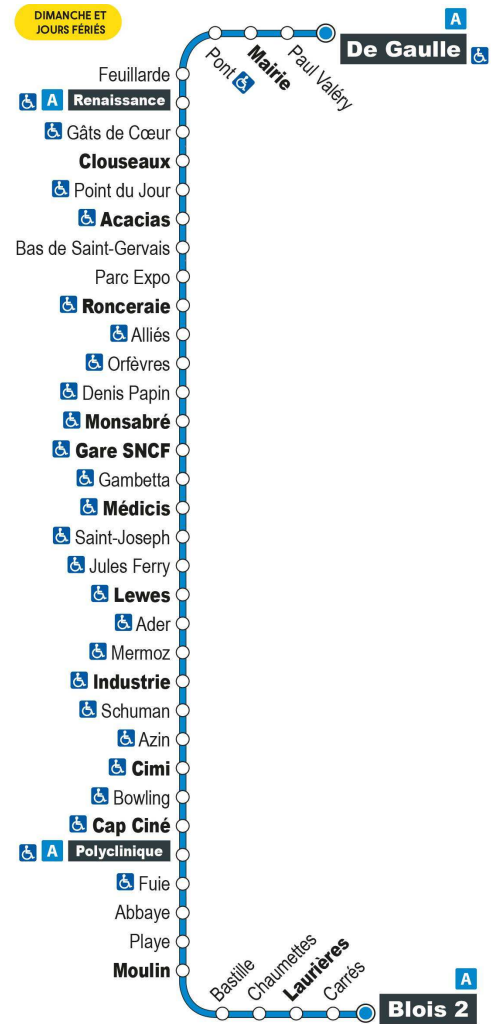

Horaires valables du 1er septembre 2021 au 7 juillet 2022

a - Terminus à l'arrêt Blois 2

Point de vente Azalys le plus proche :

Epicerie de Vienne - 1 avenue Wilson 41000 BLOIS

Arrêt : Ronceraie

Direction : Blois 2

Point de vente Azalys le plus proche :

Leclerc (accueil) - 15 rue du bout des Haies 41000 BLOIS

Arrêt : Playe

Direction : Blois 2

Dimanches et jours fériés (hors 1er mai)

9H	10H	11H	12H	13H	14H	15H	16H	17H	18H	19H
53 a	53 a	53 a	53 a	53 a	53 a	53 a	54 a	54 a	53 a	

Horaires valables du 1er septembre 2021 au 7 juillet 2022

a - Terminus à l'arrêt Blois 2

Point de vente Azalys le plus proche :

Leclerc (accueil) - 15 rue du bout des Haies 41000 BLOIS

Arrêt : Abbaye

Direction : Blois 2