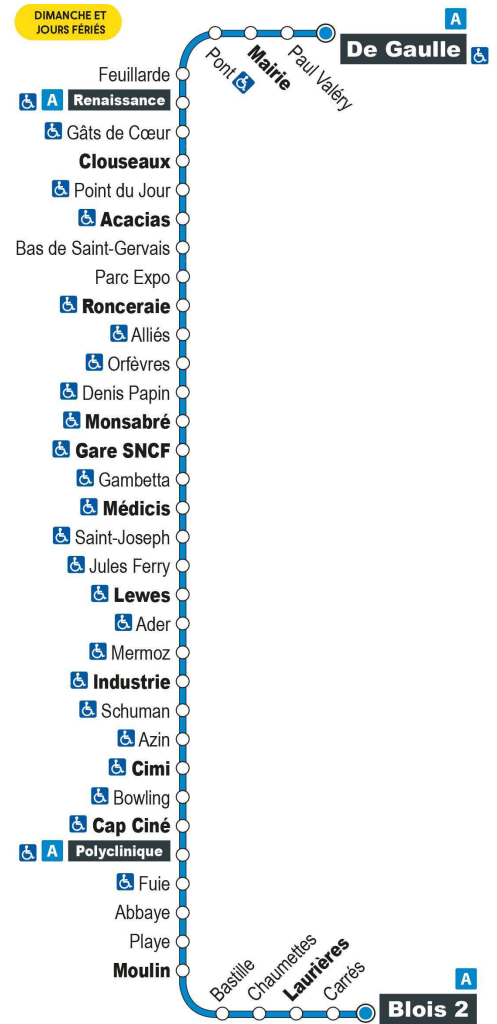

Horaires valables du 1er septembre 2021 au 7 juillet 2022

a - Terminus à l'arrêt Blois 2

Point de vente Azalys le plus proche :

Intermarché (accueil) - 7 rue Paul Valéry 41350 VINEUIL

Arrêt : Pont

Direction : Blois 2

Point de vente Azalys le plus proche :

Auchan (accueil) - 99 rue Pierre Gilles de Genne 41350 VINEUIL

Arrêt : Feuillarde

Direction : Blois 2

Dimanches et jours fériés (hors 1er mai)

9H	10H	11H	12H	13H	14H	15H	16H	17H	18H	19H
11 a	11 a	11 a	11 a	11 a	11 a	11 a	11 a	11 a	11 a	

Horaires valables du 1er septembre 2021 au 7 juillet 2022

a - Terminus à l'arrêt Blois 2

Point de vente Azalys le plus proche :

Auchan (accueil) - 99 rue Pierre Gilles de Genne 41350 VINEUIL

Arrêt : Laurières