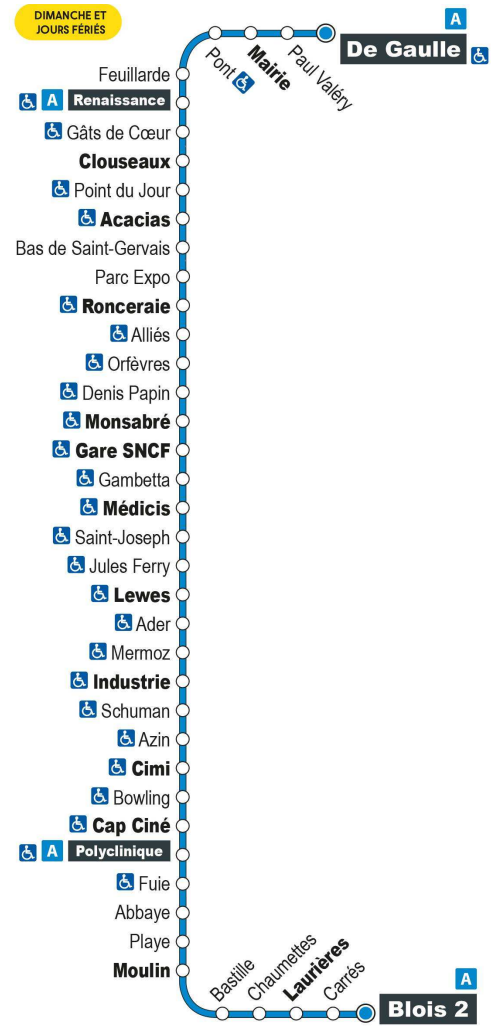

Horaires valables du 1er septembre 2021 au 7 juillet 2022

a - Terminus à l'arrêt Blois 2

Point de vente Azalys le plus proche :

Epicerie de Vienne - 1 avenue Wilson 41000 BLOIS

Arrêt : Ronceraie

Direction : Blois 2

Point de vente Azalys le plus proche :

Liber'Thés - 21 avenue Wilson 41000 BLOIS

Arrêt : Parc Expo

Direction : Blois 2

Dimanches et jours fériés (hors 1er mai)

9H	10H	11H	12H	13H	14H	15H	16H	17H	18H	19H
21 a	21 a	21 a	21 a	21 a	21 a	21 a	22 a	22 a	21 a	

Horaires valables du 1er septembre 2021 au 7 juillet 2022

a - Terminus à l'arrêt Blois 2

Point de vente Azalys le plus proche :
Liber'Thés - 21 avenue Wilson 41000 BLOIS

Arrêt : Bas de St-Gervais

Direction : Blois 2