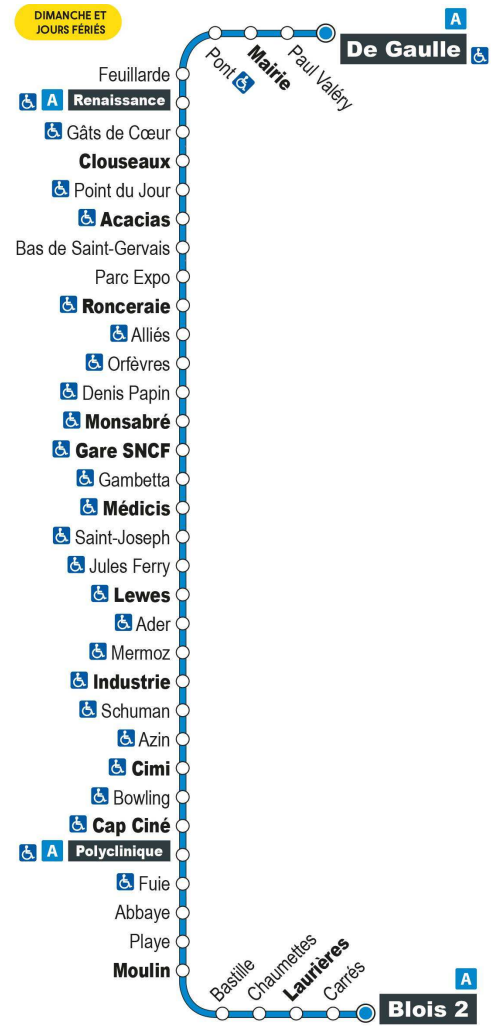

Point de vente Azalys le plus proche :

Auchan (accueil) - 99 rue Pierre Gilles de Genne 41350 VINEUIL

Arrêt : Feuillarde

Direction : Blois 2

Dimanches et jours fériés (hors 1er mai)

9H	10H	11H	12H	13H	14H	15H	16H	17H	18H	19H
11 a	11 a	11 a	11 a	11 a	11 a	11 a	11 a	11 a	11 a	

Horaires valables du 1er septembre 2021 au 7 juillet 2022

a - Terminus à l'arrêt Blois 2

Point de vente Azalys le plus proche :

Auchan (accueil) - 99 rue Pierre Gilles de Genne 41350 VINEUIL

Arrêt : Laurières