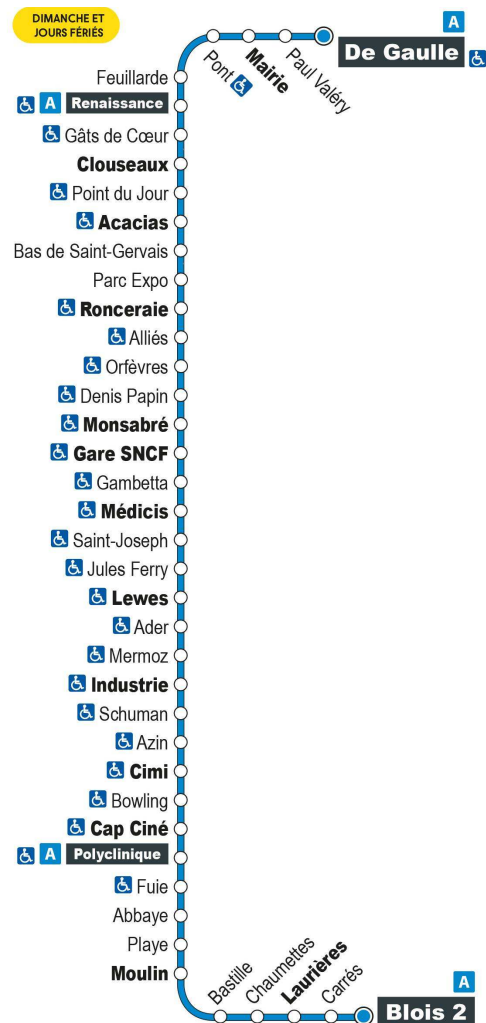

a - Terminus à l'arrêt Blois 2

Point de vente Azalys le plus proche :

Leclerc (accueil) - 15 rue du bout des Haies 41000 BLOIS

Arrêt : Schuman

Direction : Blois 2

Dimanches et jours fériés (hors 1er mai)

9H	10H	11H	12H	13H	14H	15H	16H	17H	18H	19H
42 a	42 a	42 a	42 a	42 a	42 a	42 a	43 a	43 a	42 a	

Horaires valables du 1er septembre 2021 au 7 juillet 2022

a - Terminus à l'arrêt Blois 2

Point de vente Azalys le plus proche :

Leclerc (accueil) - 15 rue du bout des Haies 41000 BLOIS

Arrêt : Industrie

Direction : Blois 2

Point de vente Azalys le plus proche :

Le PIMMS - 11 Place René Coty 41000 BLOIS

Arrêt : Mermoz

Direction : Blois 2

Dimanches et jours fériés (hors 1er mai)

9H	10H	11H	12H	13H	14H	15H	16H	17H	18H	19H
38 a	38 a	38 a	38 a	38 a	38 a	38 a	39 a	39 a	38 a	

Horaires valables du 1er septembre 2021 au 7 juillet 2022

a - Terminus à l'arrêt Blois 2

Point de vente Azalys le plus proche :

Le PIMMS - 11 Place René Coty 41000 BLOIS

Arrêt : Ader

Direction : Blois 2

Dimanches et jours fériés (hors 1er mai)