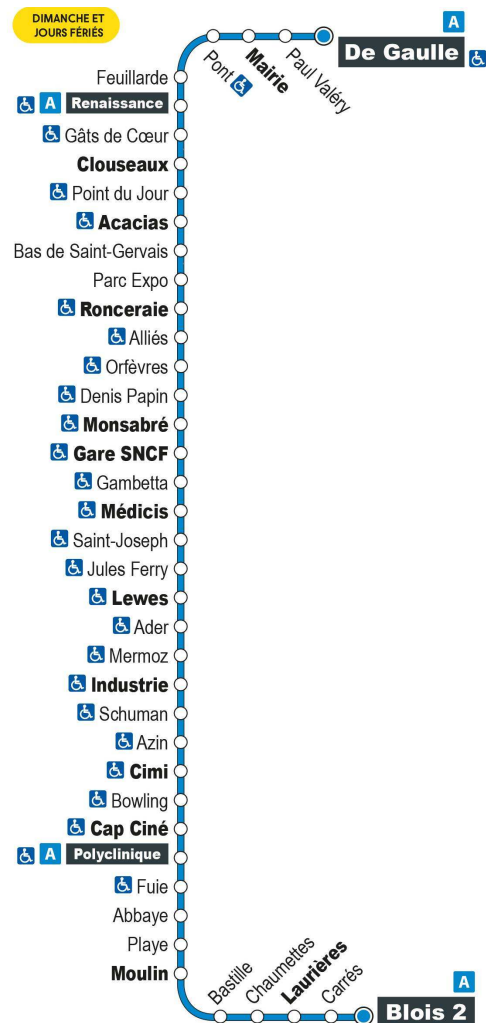

a - Terminus à l'arrêt Blois 2

Point de vente Azalys le plus proche :

Leclerc (accueil) - 15 rue du bout des Haies 41000 BLOIS

Arrêt : Schuman

Direction : Blois 2

Dimanches et jours fériés (hors 1er mai)

9H	10H	11H	12H	13H	14H	15H	16H	17H	18H	19H
42 a	42 a	42 a	42 a	42 a	42 a	42 a	43 a	43 a	42 a	

Horaires valables du 1er septembre 2021 au 7 juillet 2022

a - Terminus à l'arrêt Blois 2

Point de vente Azalys le plus proche :

Epicerie de Vienne - 1 avenue Wilson 41000 BLOIS

Arrêt : Ronceraie

Direction : Blois 2

Horaires valables du 1er septembre 2021 au 7 juillet 2022

a - Terminus à l'arrêt Blois 2

Point de vente Azalys le plus proche :
Liber'Thés - 21 avenue Wilson 41000 BLOIS

Arrêt : Bas de St-Gervais

Direction : Blois 2

Horaires valables du 1er septembre 2021 au 7 juillet 2022

a - Terminus à l'arrêt Blois 2

Point de vente Azalys le plus proche :

Auchan (accueil) - 99 rue Pierre Gilles de Genne 41350 VINEUIL

Arrêt : Renaissance