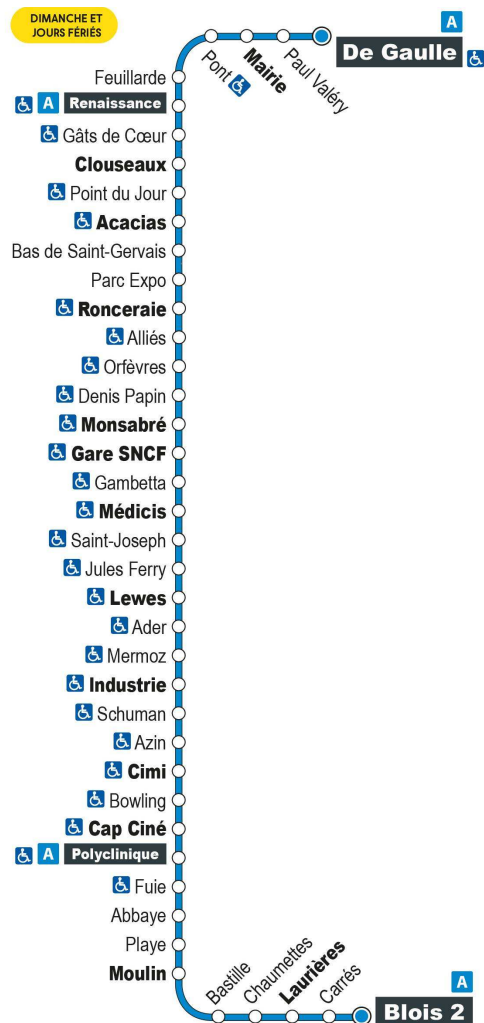

a - Terminus à l'arrêt Blois 2

Point de vente Azalys le plus proche :

Leclerc (accueil) - 15 rue du bout des Haies 41000 BLOIS

Arrêt : Cap Ciné

Direction : Blois 2

Dimanches et jours fériés (hors 1er mai)

9H	10H	11H	12H	13H	14H	15H	16H	17H	18H	19H
47 a	47 a	47 a	47 a	47 a	47 a	47 a	48 a	48 a	47 a	

Horaires valables du 1er septembre 2021 au 7 juillet 2022

a - Terminus à l'arrêt Blois 2

Point de vente Azalys le plus proche :

Leclerc (accueil) - 15 rue du bout des Haies 41000 BLOIS

Arrêt : Bowling

Direction : Blois 2

Point de vente Azalys le plus proche :

Leclerc (accueil) - 15 rue du bout des Haies 41000 BLOIS

Arrêt : Cimi

Direction : Blois 2

Dimanches et jours fériés (hors 1er mai)

9H	10H	11H	12H	13H	14H	15H	16H	17H	18H	19H
45 a	45 a	45 a	45 a	45 a	45 a	45 a	46 a	46 a	45 a	

Horaires valables du 1er septembre 2021 au 7 juillet 2022

a - Terminus à l'arrêt Blois 2

Point de vente Azalys le plus proche :

Leclerc (accueil) - 15 rue du bout des Haies 41000 BLOIS

Arrêt : Salamandre

Direction : Blois 2