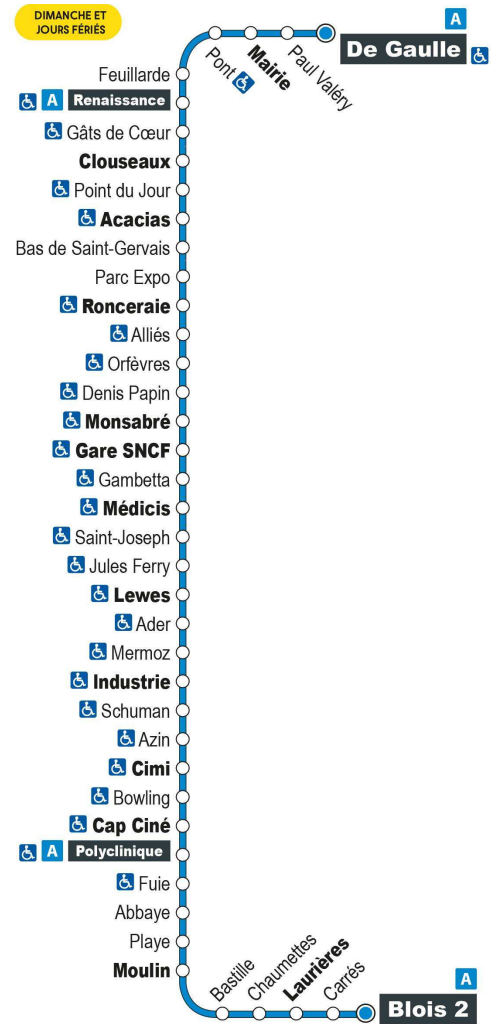

a - Terminus à l'arrêt Blois 2

Point de vente Azalys le plus proche :

Leclerc (accueil) - 15 rue du bout des Haies 41000 BLOIS

Arrêt : Schuman

Direction : Blois 2

Dimanches et jours fériés (hors 1er mai)

9H	10H	11H	12H	13H	14H	15H	16H	17H	18H	19H
42 a	42 a	42 a	42 a	42 a	42 a	42 a	43 a	43 a	42 a	

Horaires valables du 1er septembre 2021 au 7 juillet 2022

a - Terminus à l'arrêt Blois 2

Point de vente Azalys le plus proche :

Leclerc (accueil) - 15 rue du bout des Haies 41000 BLOIS

Arrêt : Industrie

Direction : Blois 2

Point de vente Azalys le plus proche :

Le PIMMS - 11 Place René Coty 41000 BLOIS

Arrêt : Mermoz

Direction : Blois 2

Dimanches et jours fériés (hors 1er mai)

9H	10H	11H	12H	13H	14H	15H	16H	17H	18H	19H
38 a	38 a	38 a	38 a	38 a	38 a	38 a	39 a	39 a	38 a	

Point de vente Azalys le plus proche :

Loto-presse Tourville - 38 rue du Maréchal de Tourville 41000 BLOIS

Arrêt : Saint Joseph

Direction : Blois 2

Dimanches et jours fériés (hors 1er mai)

9H	10H	11H	12H	13H	14H	15H	16H	17H	18H	19H
34 a	34 a	34 a	34 a	34 a	34 a	34 a	35 a	35 a	34 a	