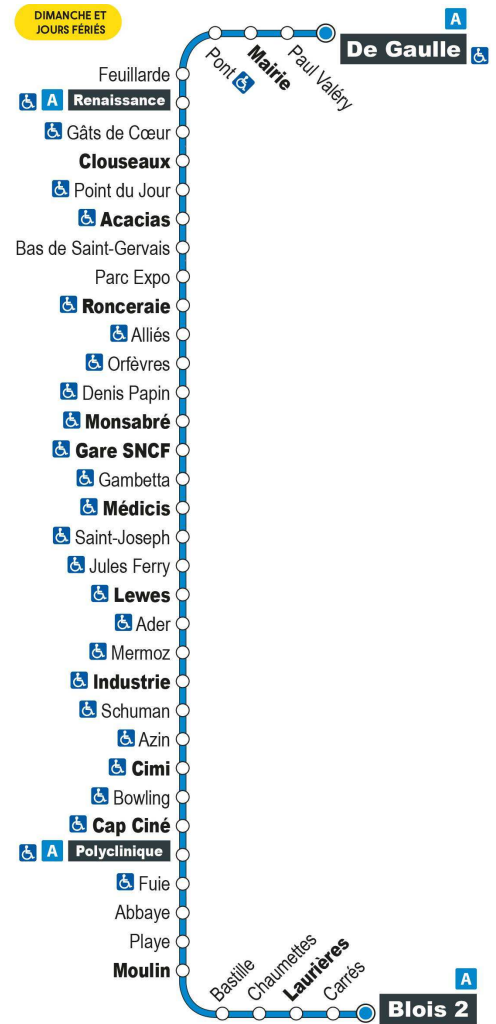

Arrêt : Ader

Direction : Blois 2

Dimanches et jours fériés (hors 1er mai)

9H	10H	11H	12H	13H	14H	15H	16H	17H	18H	19H
37 a	37 a	37 a	37 a	37 a	37 a	37 a	38 a	38 a	37 a	

Horaires valables du 1er septembre 2021 au 7 juillet 2022

a - Terminus à l'arrêt Blois 2

Point de vente Azalys le plus proche :

Le PIMMS - 11 Place René Coty 41000 BLOIS