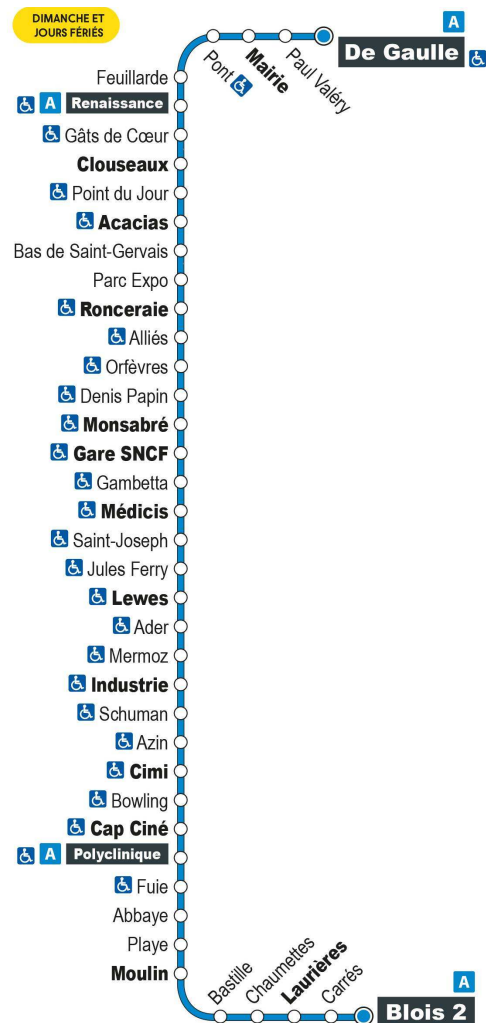

Arrêt : Paul Valéry

Direction : Blois 2

Dimanches et jours fériés (hors 1er mai)

9H	10H	11H	12H	13H	14H	15H	16H	17H	18H	19H
07 a	07 a	07 a	07 a	07 a	07 a	07 a	07 a	07 a	07 a	

Horaires valables du 1er septembre 2021 au 7 juillet 2022

a - Terminus à l'arrêt Blois 2

Point de vente Azalys le plus proche :

Intermarché (accueil) - 7 rue Paul Valéry 41350 VINEUIL