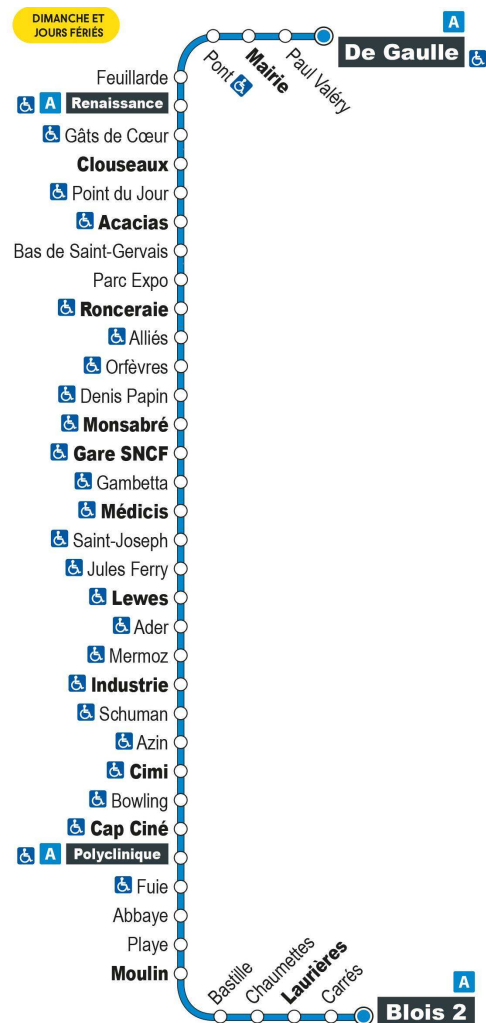

Arrêt : Chaumettes

Direction : Blois 2

Dimanches et jours fériés (hors 1er mai)

9H	10H	11H	12H	13H	14H	15H	16H	17H	18H	19H
57 a	57 a	57 a	57 a	57 a	57 a	57 a	58 a	58 a	57 a	

Horaires valables du 1er septembre 2021 au 7 juillet 2022

a - Terminus à l'arrêt Blois 2

Point de vente Azalys le plus proche :

Paizay Presse - Blois 2, 2 route de Vendôme 41000 VILLEBAROU