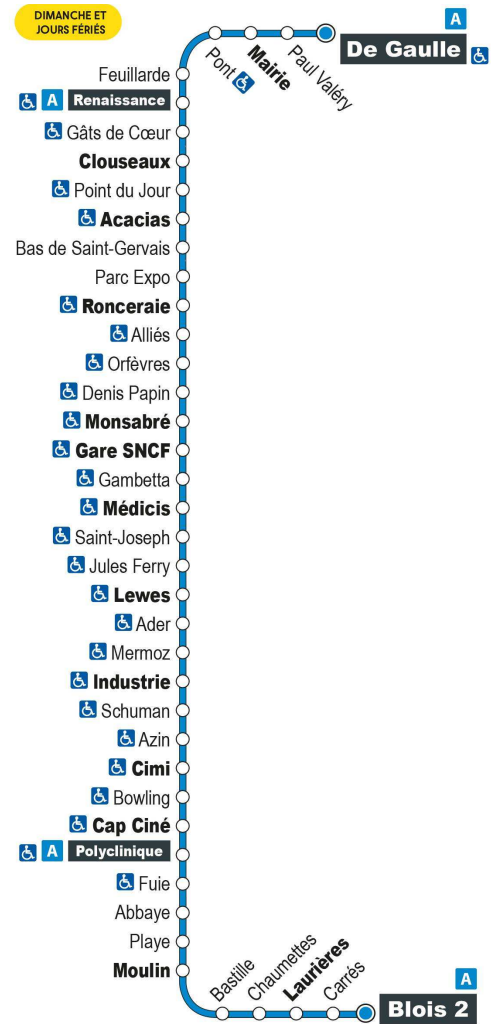

Horaires valables du 1er septembre 2021 au 7 juillet 2022

a - Terminus à l'arrêt Blois 2

Point de vente Azalys le plus proche :

Intermarché (accueil) - 7 rue Paul Valéry 41350 VINEUIL

Arrêt : Pont

Direction : Blois 2