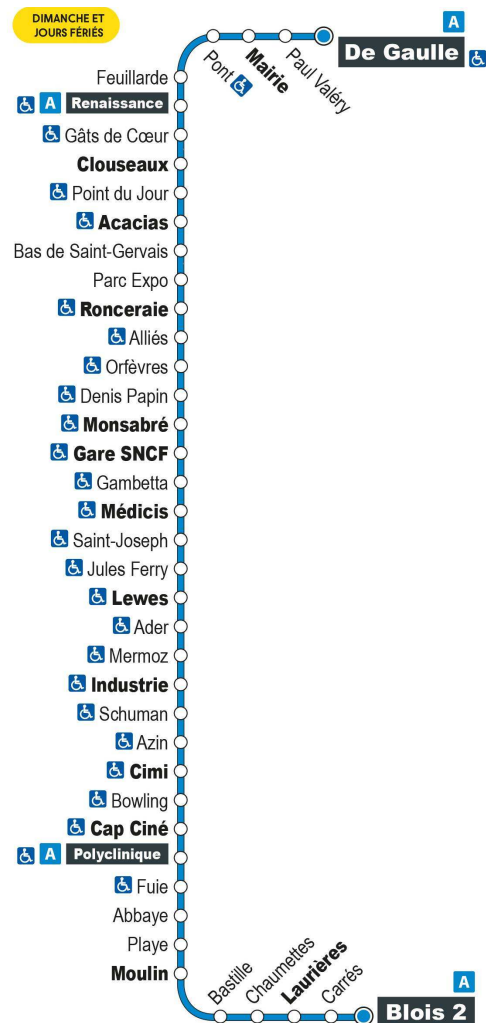

Point de vente Azalys le plus proche :

Loto-presse Tourville - 38 rue du Maréchal de Tourville 41000 BLOIS

Arrêt : Saint Joseph

Direction : Blois 2

Dimanches et jours fériés (hors 1er mai)

9H	10H	11H	12H	13H	14H	15H	16H	17H	18H	19H
34 a	34 a	34 a	34 a	34 a	34 a	34 a	35 a	35 a	34 a	

Horaires valables du 1er septembre 2021 au 7 juillet 2022

a - Terminus à l'arrêt Blois 2

Point de vente Azalys le plus proche :

Le PIMMS - 11 Place René Coty 41000 BLOIS

Arrêt : Médicis

Direction : Blois 2

Point de vente Azalys le plus proche :

Le Bergerac - 56-58 avenue Gambetta 41000 BLOIS

Arrêt : Gambetta

Direction : Blois 2

Dimanches et jours fériés (hors 1er mai)

9H	10H	11H	12H	13H	14H	15H	16H	17H	18H	19H
32 a	32 a	32 a	32 a	32 a	32 a	32 a	33 a	33 a	32 a	

Horaires valables du 1er septembre 2021 au 7 juillet 2022

a - Terminus à l'arrêt Blois 2

Point de vente Azalys le plus proche :

Le Bergerac - 56-58 avenue Gambetta 41000 BLOIS

Arrêt : Gare SNCF

Direction : Blois 2