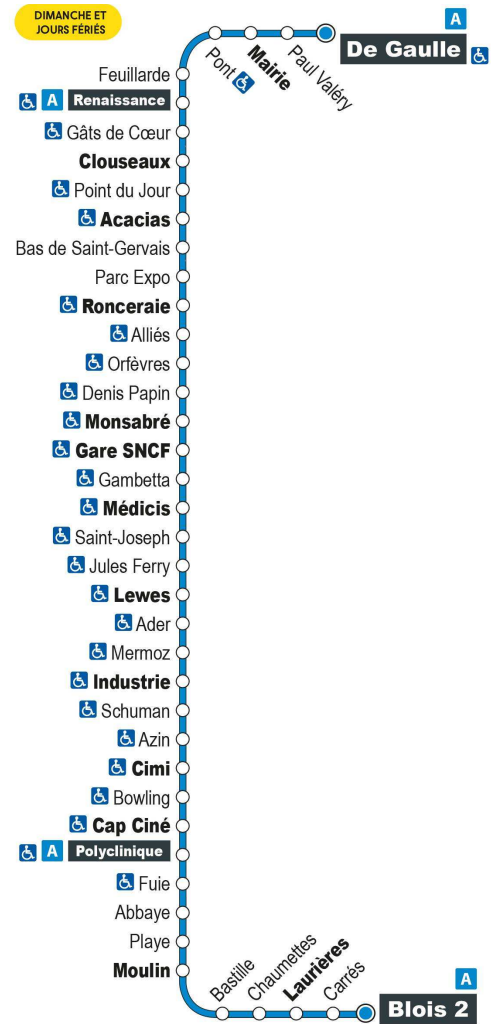

Horaires valables du 1er septembre 2021 au 7 juillet 2022

a - Terminus à l'arrêt Blois 2

Point de vente Azalys le plus proche :

Leclerc (accueil) - 15 rue du bout des Haies 41000 BLOIS

Arrêt : Industrie

Direction : Blois 2

9H	10H	11H	12H	13H	14H	15H	16H	17H	18H	19H
37 a	37 a	37 a	37 a	37 a	37 a	37 a	38 a	38 a	37 a	

Horaires valables du 1er septembre 2021 au 7 juillet 2022

a - Terminus à l'arrêt Blois 2

Point de vente Azalys le plus proche :

Horaires valables du 1er septembre 2021 au 7 juillet 2022

a - Terminus à l'arrêt Blois 2

Point de vente Azalys le plus proche :

Le PIMMS - 11 Place René Coty 41000 BLOIS

Arrêt : Jules Ferry

Direction : Blois 2

Point de vente Azalys le plus proche :

Loto-presse Tourville - 38 rue du Maréchal de Tourville 41000 BLOIS

Arrêt : Saint Joseph

Direction : Blois 2

Dimanches et jours fériés (hors 1er mai)

9H	10H	11H	12H	13H	14H	15H	16H	17H	18H	19H
34 a	34 a	34 a	34 a	34 a	34 a	34 a	35 a	35 a	34 a	