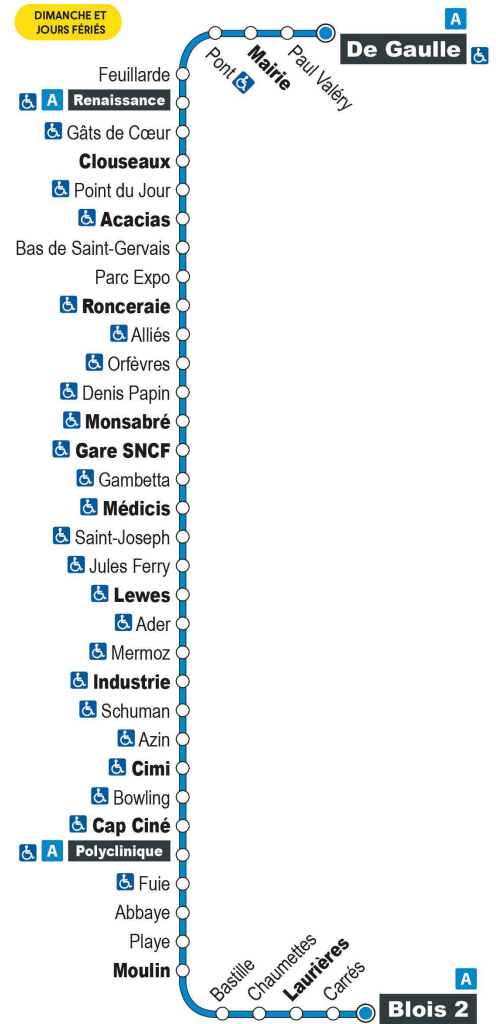

a - Terminus à l'arrêt Blois 2

Point de vente Azalys le plus proche :

Leclerc (accueil) - 15 rue du bout des Haies 41000 BLOIS

Arrêt : Schuman

Direction : Blois 2

Dimanches et jours fériés (hors 1er mai)

9H	10H	11H	12H	13H	14H	15H	16H	17H	18H	19H
42 a	42 a	42 a	42 a	42 a	42 a	42 a	43 a	43 a	42 a	

Point de vente Azalys le plus proche :

Loto-presse Tourville - 38 rue du Maréchal de Tourville 41000 BLOIS

Arrêt : Saint Joseph

Direction : Blois 2

Dimanches et jours fériés (hors 1er mai)

9H	10H	11H	12H	13H	14H	15H	16H	17H	18H	19H
34 a	34 a	34 a	34 a	34 a	34 a	34 a	35 a	35 a	34 a	

Horaires valables du 1er septembre 2021 au 7 juillet 2022

a - Terminus à l'arrêt Blois 2

Point de vente Azalys le plus proche :

Le PIMMS - 11 Place René Coty 41000 BLOIS

Arrêt : Médicis

Direction : Blois 2

Point de vente Azalys le plus proche :

Le Bergerac - 56-58 avenue Gambetta 41000 BLOIS

Arrêt : Gambetta

Direction : Blois 2

Dimanches et jours fériés (hors 1er mai)

9H	10H	11H	12H	13H	14H	15H	16H	17H	18H	19H
32 a	32 a	32 a	32 a	32 a	32 a	32 a	33 a	33 a	32 a	