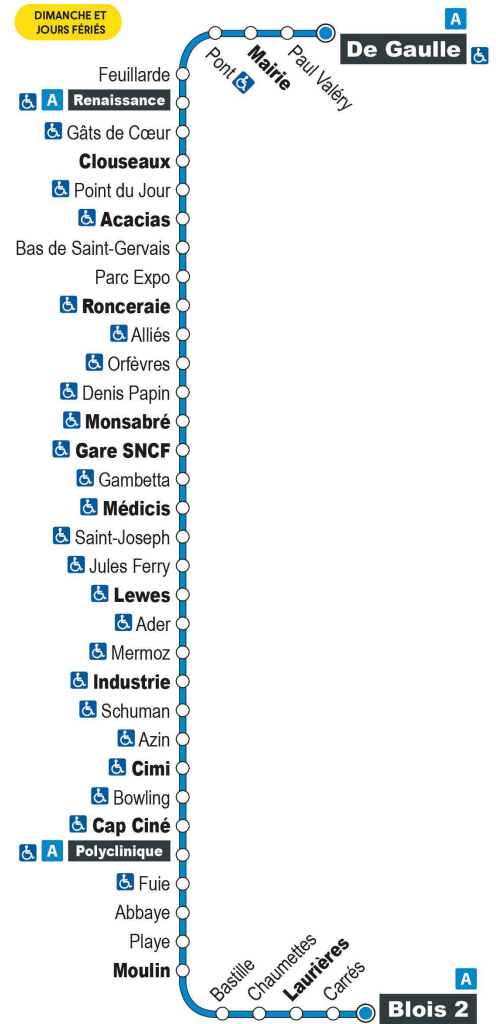

Arrêt : De Gaulle

Direction : Blois 2

Dimanches et jours fériés (hors 1er mai)

9H	10H	11H	12H	13H	14H	15H	16H	17H	18H	19H
06 a	06 a	06 a	06 a	06 a	06 a	06 a	06 a	06 a	06 a	

Horaires valables du 1er septembre 2021 au 7 juillet 2022

a - Terminus à l'arrêt Blois 2

Point de vente Azalys le plus proche :

Intermarché (accueil) - 7 rue Paul Valéry 41350 VINEUIL