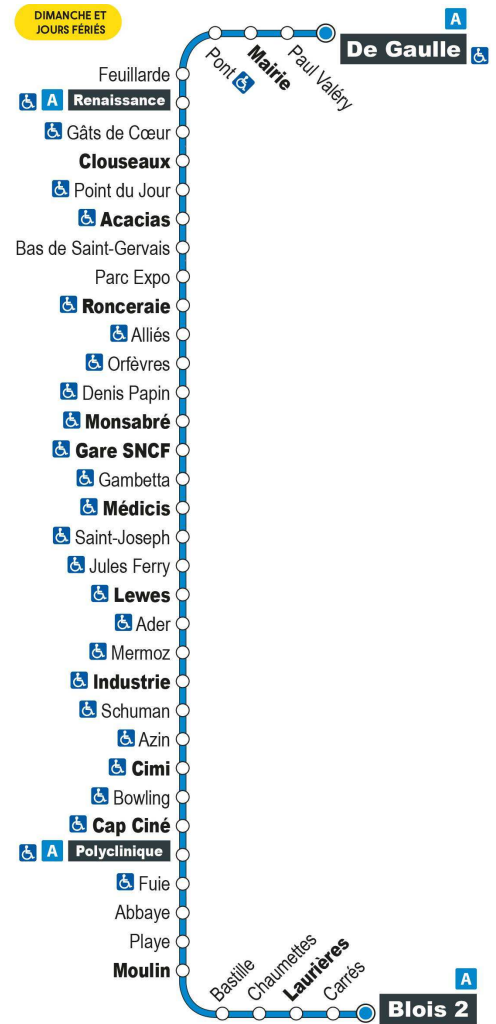

Arrêt : Laurières

Direction : Blois 2

Dimanches et jours fériés (hors 1er mai)

9H	10H	11H	12H	13H	14H	15H	16H	17H	18H	19H
58 a	58 a	58 a	58 a	58 a	58 a	58 a	59 a	59 a	58 a	

Horaires valables du 1er septembre 2021 au 7 juillet 2022

a - Terminus à l'arrêt Blois 2

Point de vente Azalys le plus proche :

Paizay Presse - Blois 2, 2 route de Vendôme 41000 VILLEBAROU