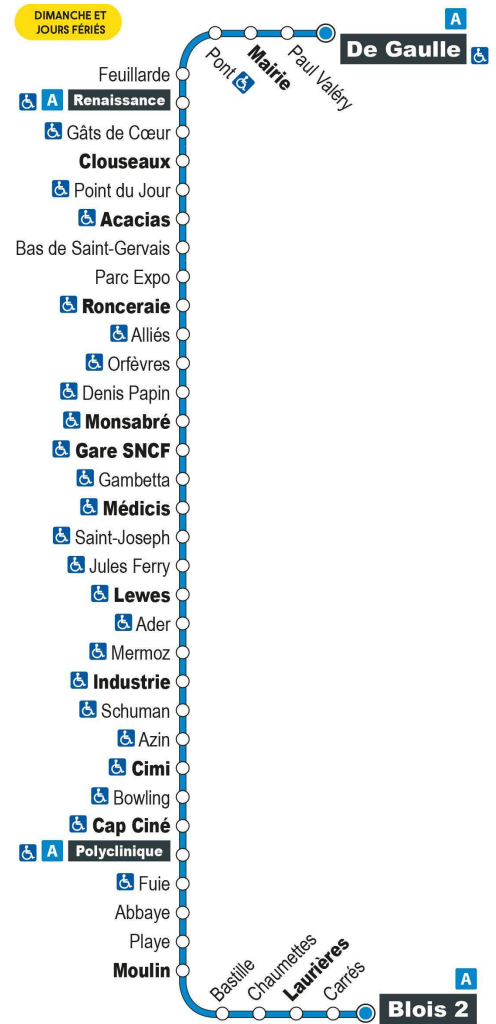

Point de vente Azalys le plus proche :

Loto-presse Tourville - 38 rue du Maréchal de Tourville 41000 BLOIS

Arrêt : Saint Joseph

Direction : Blois 2

Dimanches et jours fériés (hors 1er mai)

9H	10H	11H	12H	13H	14H	15H	16H	17H	18H	19H
34 a	34 a	34 a	34 a	34 a	34 a	34 a	35 a	35 a	34 a	

Point de vente Azalys le plus proche :

Le Bergerac - 56-58 avenue Gambetta 41000 BLOIS

Arrêt : Gambetta

Direction : Blois 2

Dimanches et jours fériés (hors 1er mai)

9H	10H	11H	12H	13H	14H	15H	16H	17H	18H	19H
32 a	32 a	32 a	32 a	32 a	32 a	32 a	33 a	33 a	32 a	

Horaires valables du 1er septembre 2021 au 7 juillet 2022

a - Terminus à l'arrêt Blois 2

Point de vente Azalys le plus proche :

Le Bergerac - 56-58 avenue Gambetta 41000 BLOIS

Arrêt : Gare SNCF

Direction : Blois 2