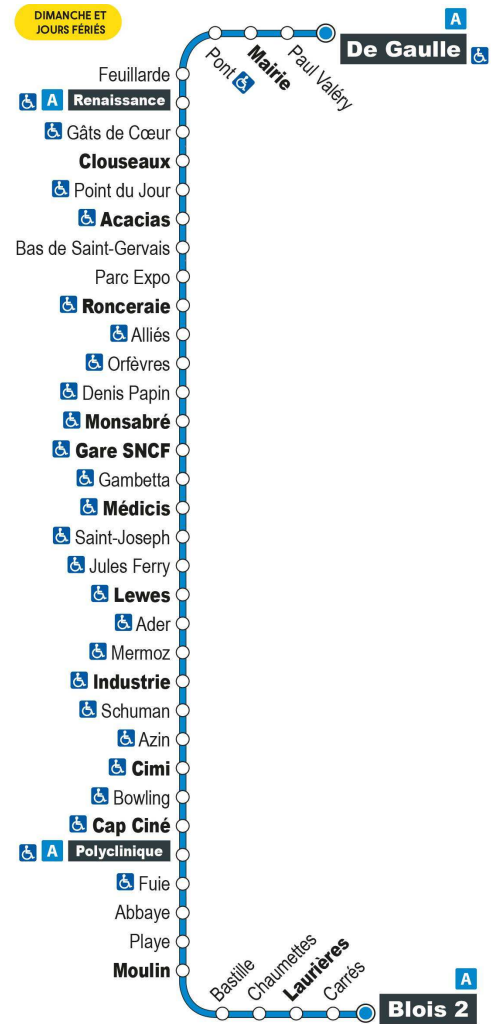

a - Terminus à l'arrêt Blois 2

Point de vente Azalys le plus proche :

Leclerc (accueil) - 15 rue du bout des Haies 41000 BLOIS

Arrêt : Cap Ciné

Direction : Blois 2

Dimanches et jours fériés (hors 1er mai)

9H	10H	11H	12H	13H	14H	15H	16H	17H	18H	19H
47 a	47 a	47 a	47 a	47 a	47 a	47 a	48 a	48 a	47 a	

Horaires valables du 1er septembre 2021 au 7 juillet 2022

a - Terminus à l'arrêt Blois 2

Point de vente Azalys le plus proche :
Liber'Thés - 21 avenue Wilson 41000 BLOIS

Arrêt : Bas de St-Gervais

Direction : Blois 2

Point de vente Azalys le plus proche :

Auchan (accueil) - 99 rue Pierre Gilles de Genne 41350 VINEUIL

Arrêt : Acacias

Direction : Blois 2

Dimanches et jours fériés (hors 1er mai)

9H	10H	11H	12H	13H	14H	15H	16H	17H	18H	19H
17 a	17 a	17 a	17 a	17 a	17 a	17 a	18 a	18 a	17 a	

Horaires valables du 1er septembre 2021 au 7 juillet 2022

a - Terminus à l'arrêt Blois 2

Point de vente Azalys le plus proche :

Auchan (accueil) - 99 rue Pierre Gilles de Genne 41350 VINEUIL

Arrêt : Point du Jour