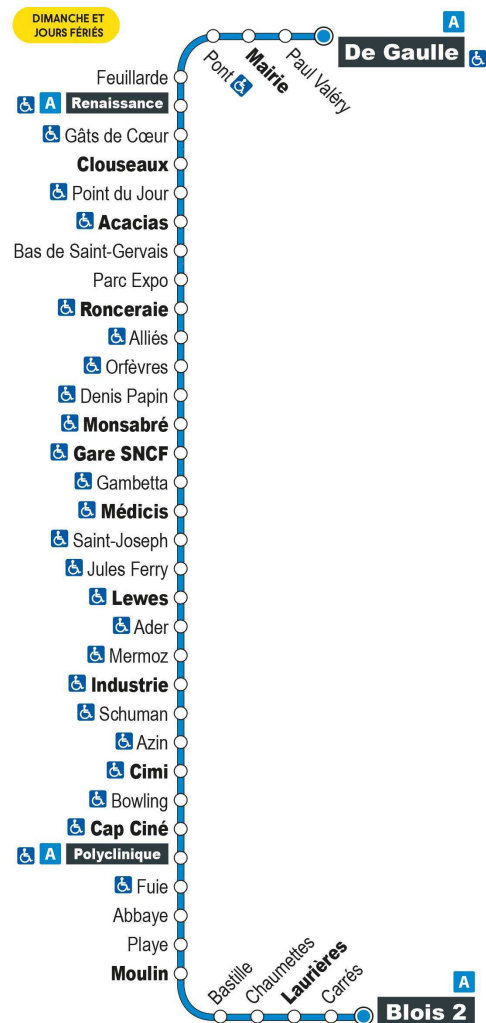

a - Terminus à l'arrêt Blois 2

Point de vente Azalys le plus proche :

Leclerc (accueil) - 15 rue du bout des Haies 41000 BLOIS

Arrêt : Cap Ciné

Direction : Blois 2

Dimanches et jours fériés (hors 1er mai)

9H	10H	11H	12H	13H	14H	15H	16H	17H	18H	19H
47 a	47 a	47 a	47 a	47 a	47 a	47 a	48 a	48 a	47 a	

Point de vente Azalys le plus proche :

Leclerc (accueil) - 15 rue du bout des Haies 41000 BLOIS

Arrêt : Cimi

Direction : Blois 2

Dimanches et jours fériés (hors 1er mai)

9H	10H	11H	12H	13H	14H	15H	16H	17H	18H	19H
45 a	45 a	45 a	45 a	45 a	45 a	45 a	46 a	46 a	45 a	

a - Terminus à l'arrêt Blois 2

Point de vente Azalys le plus proche :

Leclerc (accueil) - 15 rue du bout des Haies 41000 BLOIS

Arrêt : Schuman

Direction : Blois 2

Dimanches et jours fériés (hors 1er mai)

9H	10H	11H	12H	13H	14H	15H	16H	17H	18H	19H
42 a	42 a	42 a	42 a	42 a	42 a	42 a	43 a	43 a	42 a	

Horaires valables du 1er septembre 2021 au 7 juillet 2022

a - Terminus à l'arrêt Blois 2

Point de vente Azalys le plus proche :

Leclerc (accueil) - 15 rue du bout des Haies 41000 BLOIS

Arrêt : Industrie

Direction : Blois 2