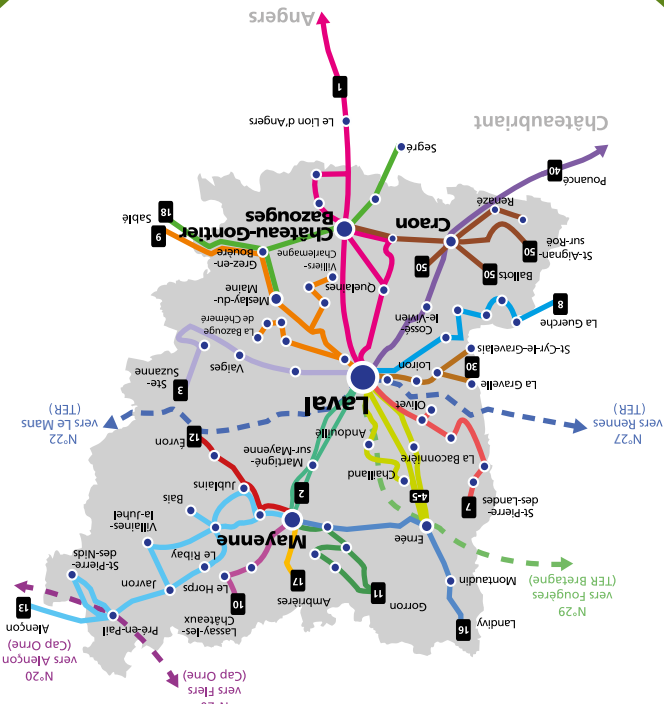

Où se renseigner ?